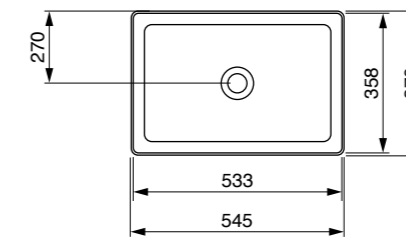

כיוור מונח סוטילי עגול
₪1995