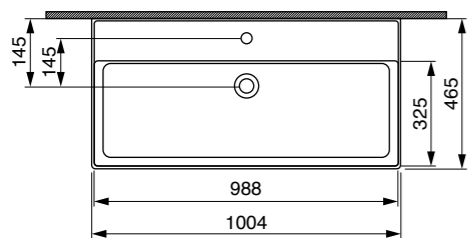

כיור מילנו אינטגרלי/מונח/תלוי
עם חור לברז / ללא חור לברז
60 ס"מ 1460 ₪
80 ס"מ 1680 ₪
100 ס"מ 2494 ₪
120 ס"מ 3368 ₪