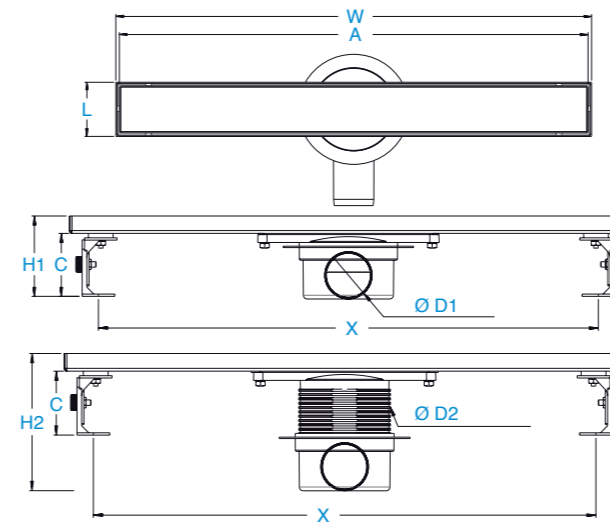

כוס גובה מתכוונן עם יציאה 4 צול
מחסום רשת עם קלפה
סיפון עם יציאה בקוטר 2 צול

מחירון לצרכן לא כולל מע"מ