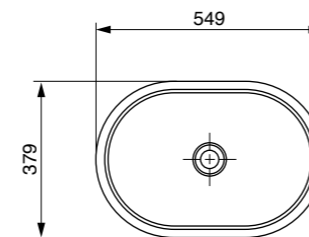

אסלה תלויה 54 ס"מ רימלס
כולל מושב אסלה דק הידראולי נשלף
₪ **2717**