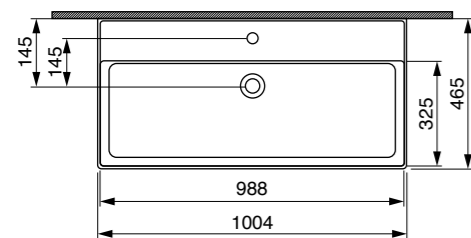

1756 ש"מ 60
2018 ש"מ 80
2633 ש"מ 100

כיוור מונח ווסל
1930 ש"מ

כיוור מונח סוטילי אובלי
1925 ש"מ

אסלה תלויה 49/54 ס"מ רימלס
כולל מושב אסלה דק הידראוילי נשלף
2717 ש"מ

כיוור מילנו אינטגרלי/מונח/תלוי
עם חור לברז / ללא חור לברז