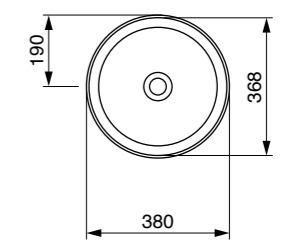

מושבי אסלה

כלים סניטריים בוצ'י - סידרת ירוק מנטה

אסלה תלויה 54 ס"מ רימלס
כולל מושב אסלה דק הידראולי נשלף
₪ **2717**

מחירון לצרכן לא כולל מע"מ

BOCCHI
IL BAGNO PER TUTTI

BOCCHI
IL BAGNO PER TUTTI

מחירון לצרכן לא כולל מע"מ