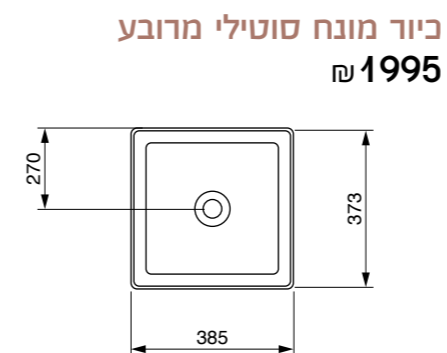

כלים סניטריים בוצ'י - סידרת כחול קרח

אסלה תלויה 54 ס"מ רימלס
כולל מושב אסלה דק הידראולי נשלף
2717 ₪