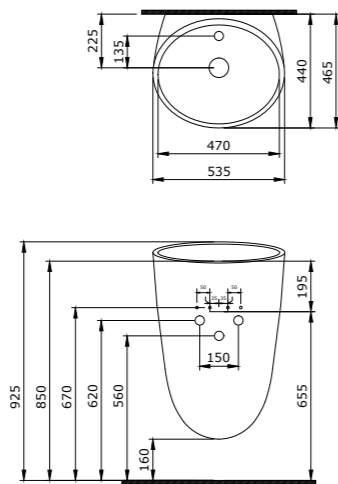

כיור ונציה מונבלוק לבן/לבן מט
עם חור לברז / ללא חור לברז
לבן - 3590 ₪ לבן מט - 4988 ₪