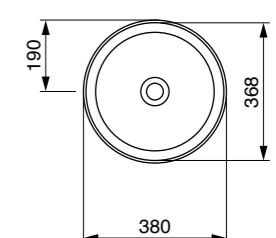

כיור מונח פירנצה
1443 ₪

כיור מונח סוטילי מרובע
1375 ₪

כיור מונח סוטילי מלבני
1568 ₪

כיור מונח סוטילי עגול
1375 ₪

כלים סניטריים בוצ'י

כיור ונציה מונבלוק קשמיר מט
עם חור לברז / ללא חור לברז
₪4988

כיור ונציה מונבלוק כחול קרח מט
עם חור לברז / ללא חור לברז
₪5985