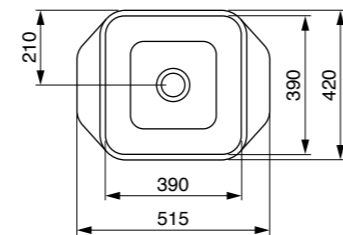

כיוור מונח פירנצה
1155 ₪