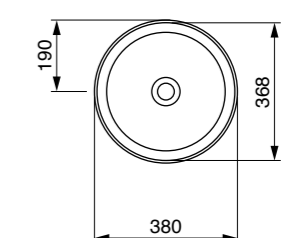

1756 ש"מ 60
2018 ש"מ 80
2633 ש"מ 100
3999 ש"מ 120

כיוור מונח פירנצה
1727 ש"מ

כיוור מונח סוטילי מרובע
1649 ש"מ

כיוור מונח סוטילי מלבני
1925 ש"מ

כיוור מונח סוטילי עגול
1649 ש"מ

כלים סניטריים בוצ'י - סידרת כחול קרח