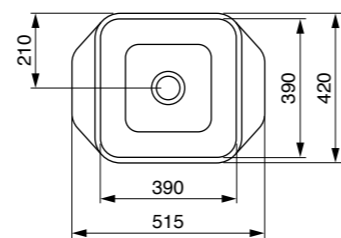

כיוור מונח פירנצה
1727 ש"מ