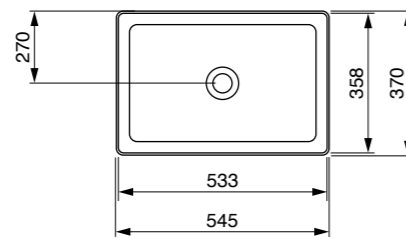

כיוור מונח סוטילי אובלי
₪2205

אסלה תלויה 54 ס"מ רימלס
כולל מושב אסלה דק הידראוולי נשלף
₪2717

כיוור מונח סוטילי מרובע
₪1995

כיוור מונח סוטילי מלבני
₪2205

כיוור מונח סוטילי עגול
₪1995

כיוור מונח סוטילי מרובע
₪1995