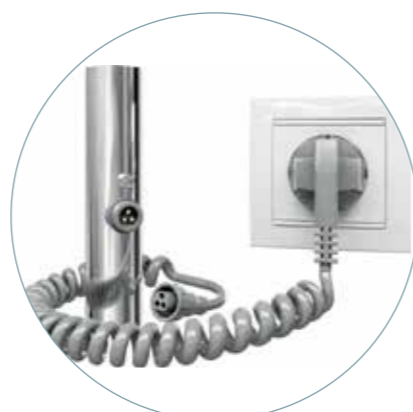

כוס גובה מתכוונן עם יציאה 4 צול
מחסום רשת עם קלפה
סיפון עם יציאה בקוטר 2 צול

מחירון לצרכן לא כולל מע"מ

מחמם מגבות דגם CLASSIC-HP

- טרמוסטט 3 מצבים
- טיימר ל-3 ו-6 שעות

- חיבור חשמל 2 אופציות
- התקנה בסתרת
- חיבור ימין או שמאל