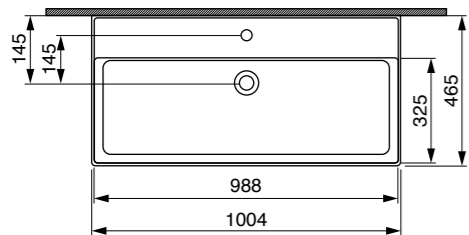

כיוור מילנו אינטגרלי/מונח/תלוי
עם חור לברז / ללא חור לברז
60 ס"מ 1168 ₪
80 ס"מ 1345 ₪
100 ס"מ 1995 ₪
120 ס"מ 2695 ₪