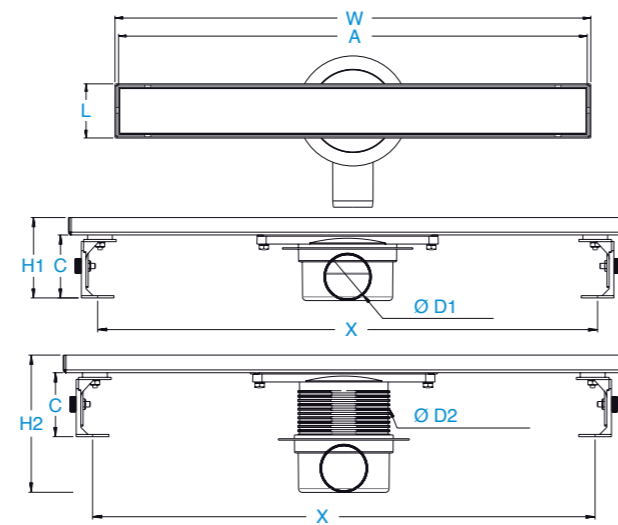

מחירון לצרכן לא כולל מע"מ