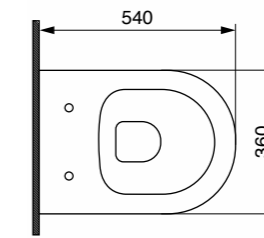

כיוור מונח סוטילי מרובע
₪1995