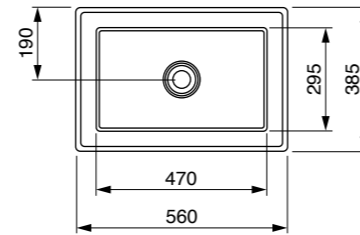

כיור מונח ווסל
1604 ₪