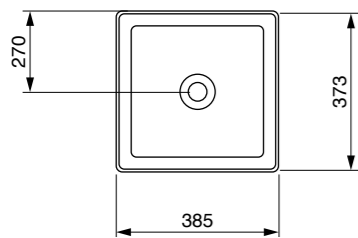

כיוור מונח סוטילי מלבני
₪2205