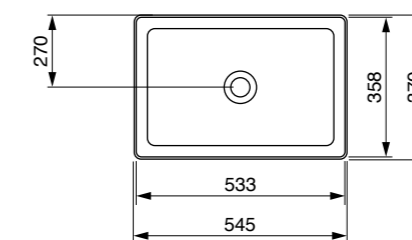

כיור מונח סוטילי עגול
₪ **1995**