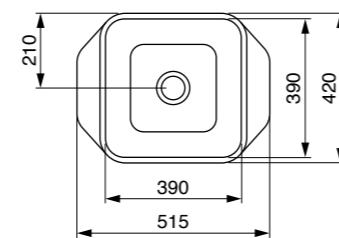

כיור מונח פירנצה
1443 ₪