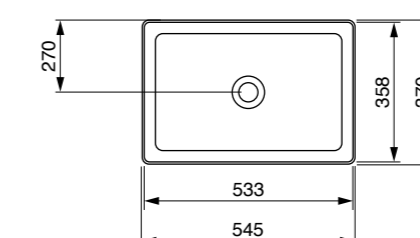

כיוור מונח סוטילי מלבני
1925 ש"מ