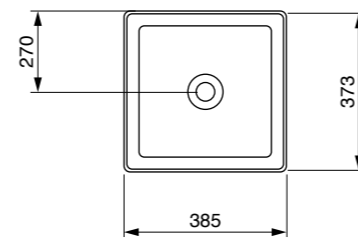

כיוור מונח סוטילי אובלי
₪2205

אסלה תלויה 54 ס"מ רימלס
כולל מושב אסלה דק הידראוולי נשלף
₪2717

כיוור מונח סוטילי מרובע
₪1995

כיוור מונח סוטילי מלבני
₪2205

כיוור מונח סוטילי עגול
₪1995

כיוור מונח סוטילי מרובע
₪1995