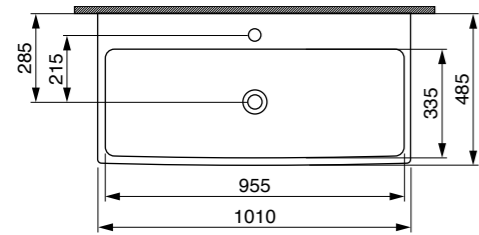

כלים סניטריים בוצ'י - סידרת שחור מט

כיוור סקלה ארצי
אינטגרלי/חצי שקוע/ תלוי
עם חור לברז / ללא חור לברז

1756 ש"מ 60
2018 ש"מ 80
2633 ש"מ 100