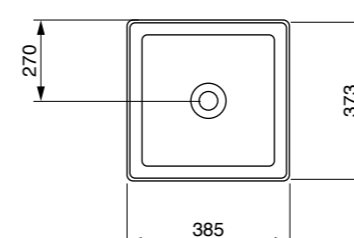

כיור מונח סוטילי מרובע
1375 ₪