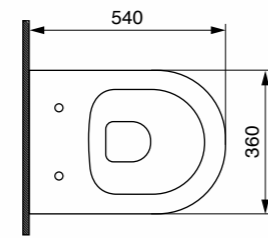

אסלה תלויה 54 ס"מ רימלס
כולל מושב אסלה דק הידראוולי נשלף
ש"ח 2717