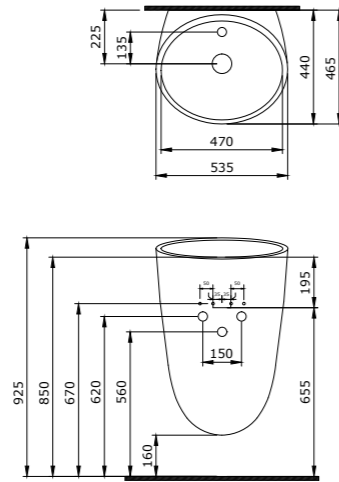

כיור ונציה מונבלוק יסמין מט
עם חור לברז / ללא חור לברז
₪4988