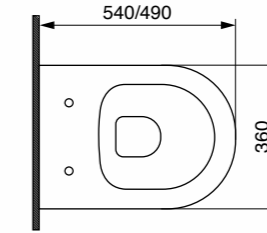

כיוור מילנו אינטגרלי/מונח/תלוי
עם חור לברז / ללא חור לברז
60 ס"מ 1168 ₪
80 ס"מ 1345 ₪
100 ס"מ 1995 ₪
120 ס"מ 2695 ₪