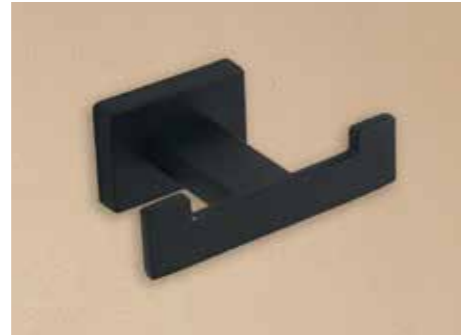

93-94 אביזרים לאמבטיה
סדרת מארס שחור מט