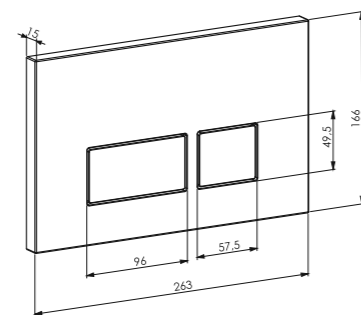

לחצנים למיכל הדחה

NUR-0020 מיכל הדחה
מיכל הדחה סמוי דו כמותי 3/6 ליטר
₪855