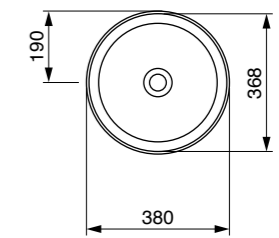

כלים סניטריים בוצ'י - סידרת סלמון מט