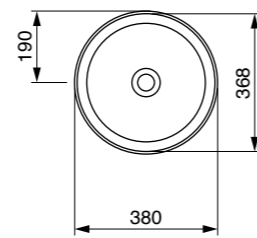

כיוור מונח סוטילי אובלי
₪2205

אסלה תלויה 54 ס"מ רימלס
כולל מושב אסלה דק הידראוולי נשלף
₪2717

כיוור מונח סוטילי מרובע
₪1995

כיוור מונח סוטילי מלבני
₪2205

כיוור מונח סוטילי עגול
₪1995

כיוור מונח סוטילי מרובע
₪1995