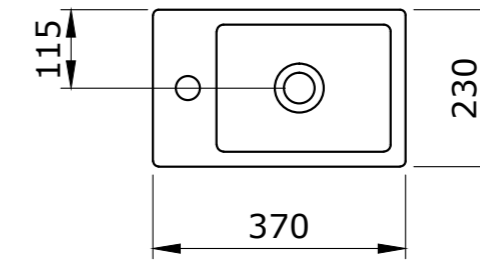

כיורים

כיור מיני מילנו סלמון
מונח/תלוי עם/ללא חור לברז
858 ₪

כיור מיני מילנו כחול קרח
מונח/תלוי עם/ללא חור לברז
858 ₪

כיור מיני מילנו לבן מבריק/מת
מונח/תלוי עם/ללא חור לברז
מבריק - 569 ₪ מת - 656 ₪

כיור מיני מילנו אפור
מונח/תלוי עם/ללא חור לברז
858 ₪