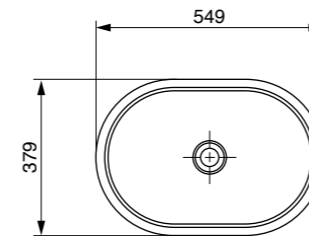

1756 ש"מ 60
2018 ש"מ 80
2633 ש"מ 100

כיוור מונח ווסל
1930 ש"מ

כיוור מונח סוטילי אובלי
1925 ש"מ

אסלה תלויה 49/54 ס"מ רימלס
כולל מושב אסלה דק הידראוילי נשלף
2717 ש"מ

כיוור מילנו אינטגרלי/מונח/תלוי
עם חור לברז / ללא חור לברז