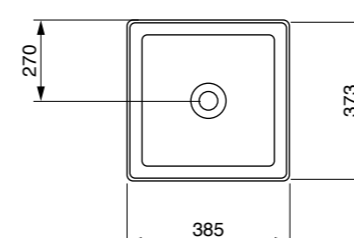

כיוור מונח סוטילי מרובע
1649 ש"מ