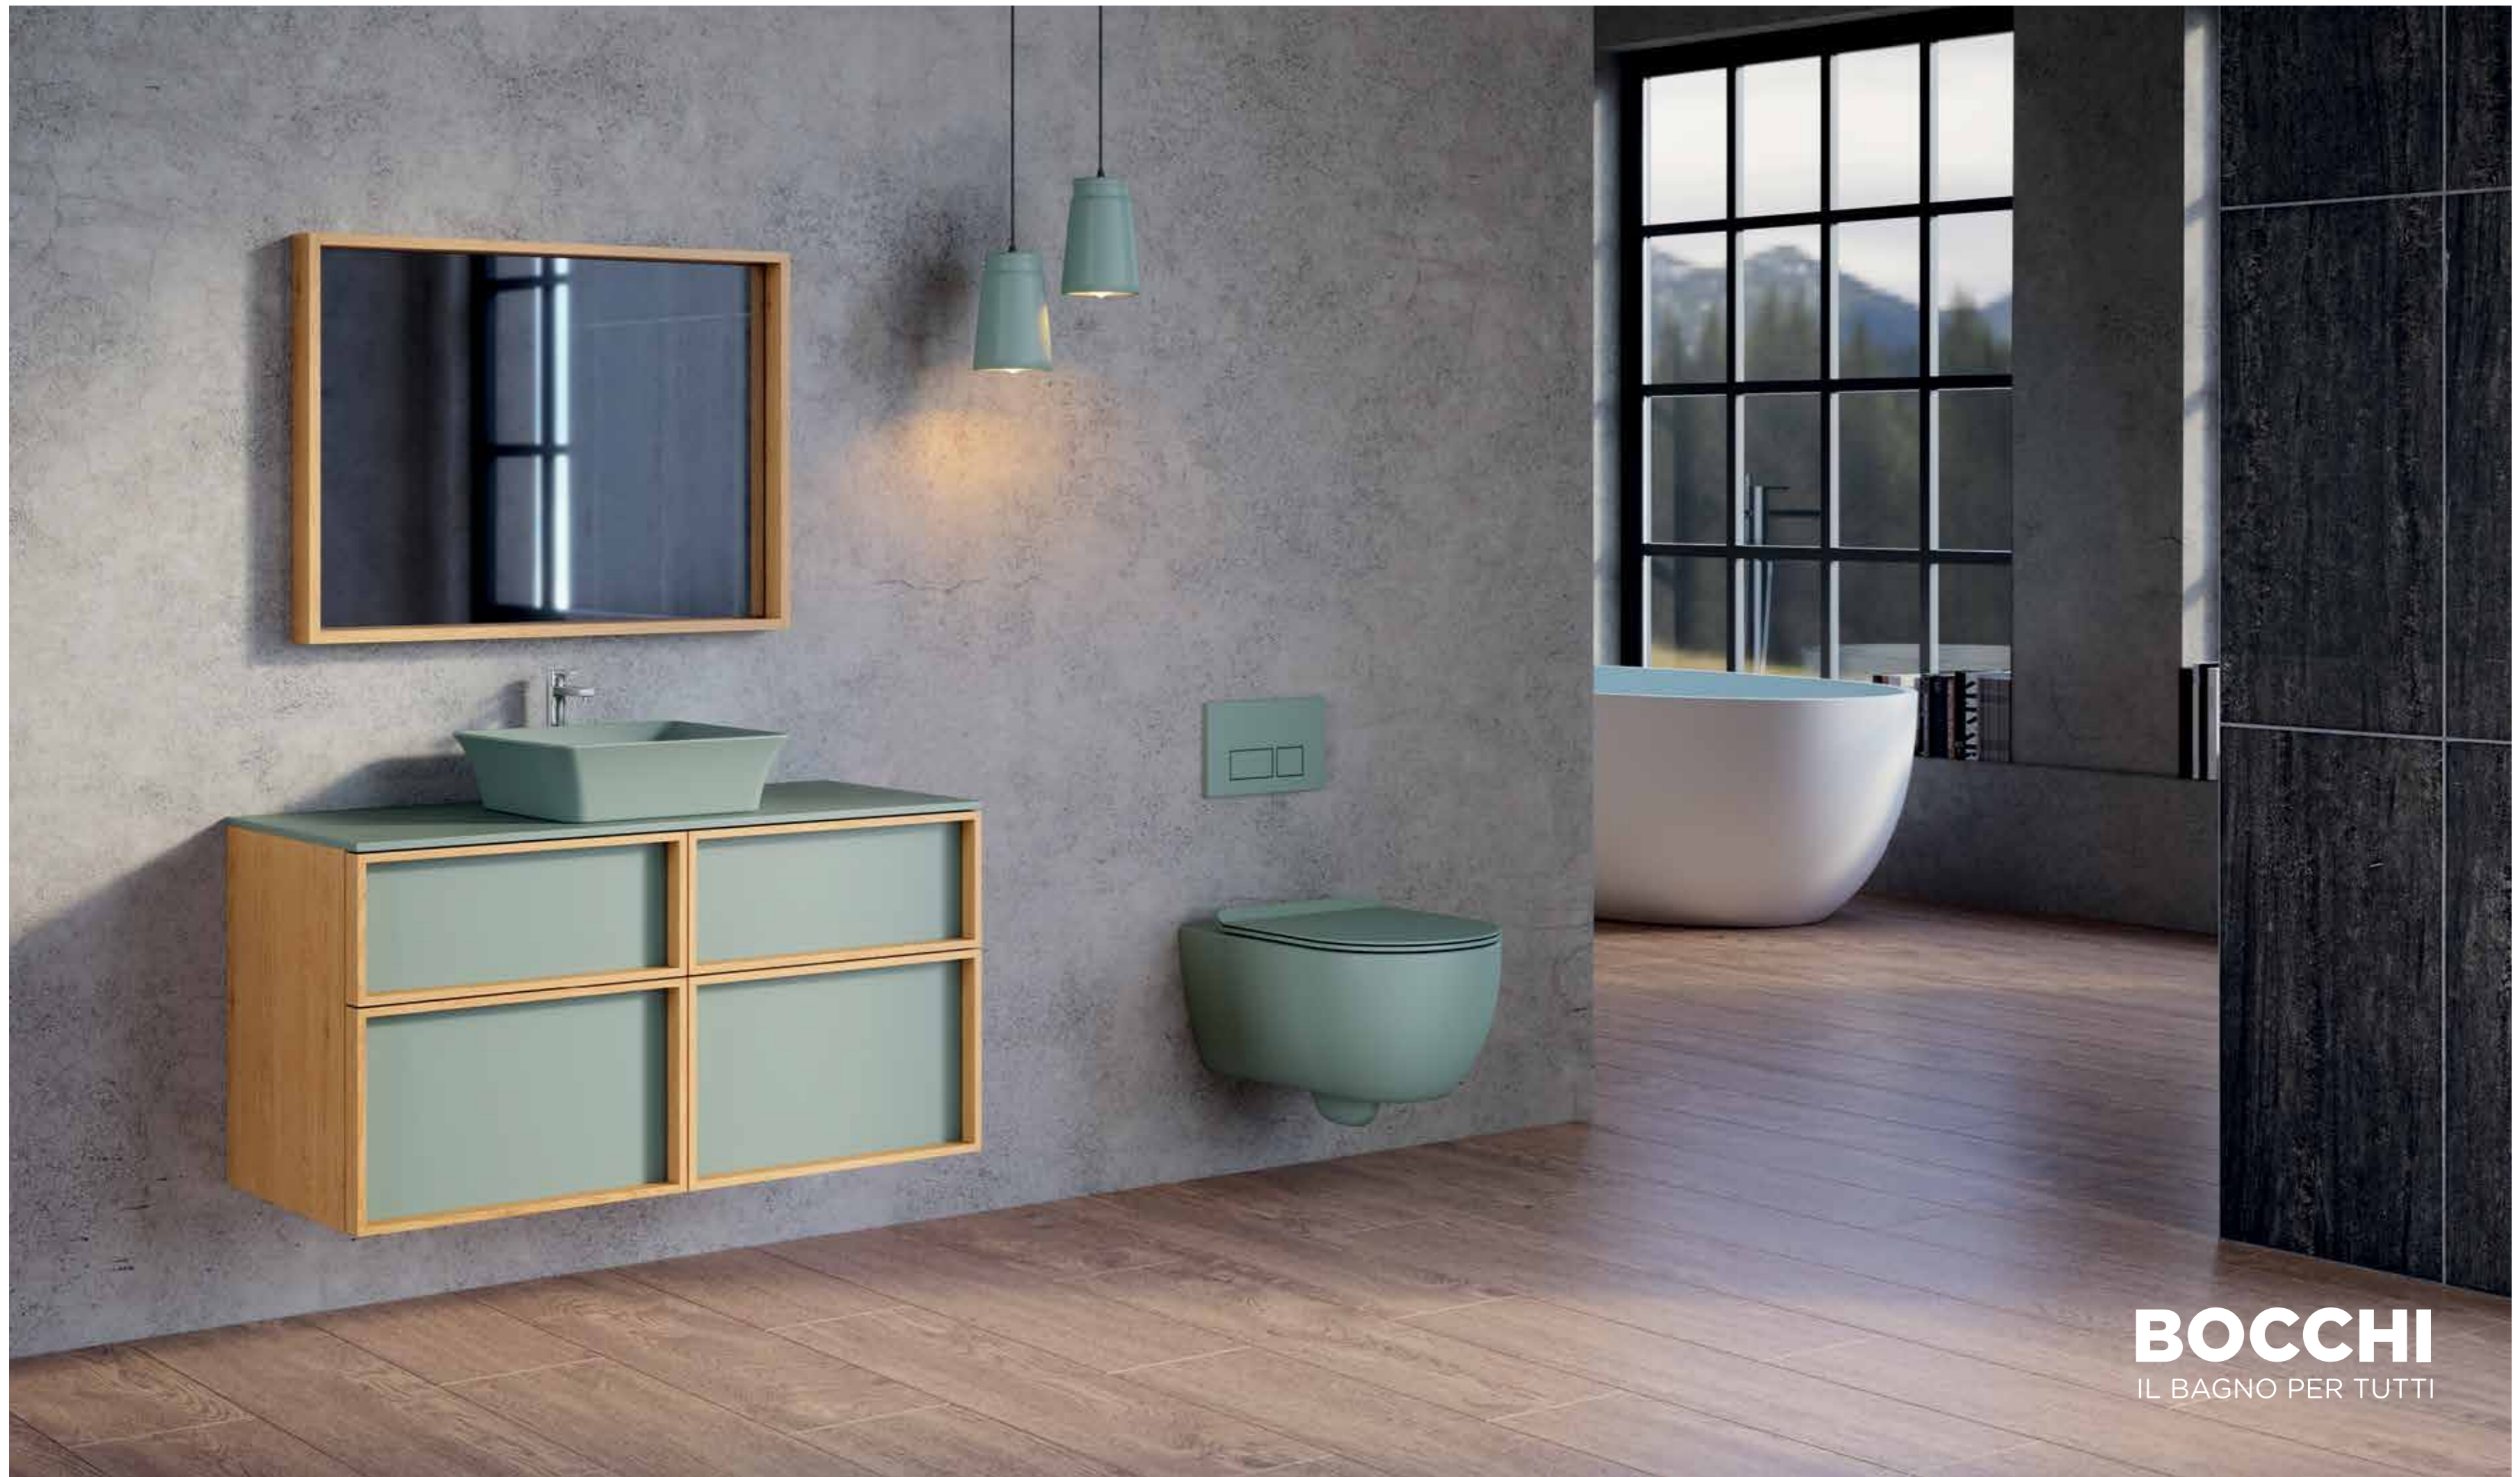

BOCCHI
IL BAGNO PER TUTTI