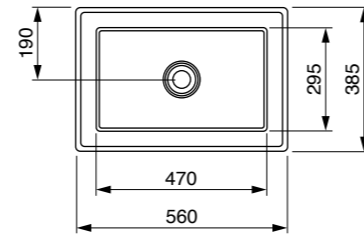

כיוור מונח ווסל
1285 ₪