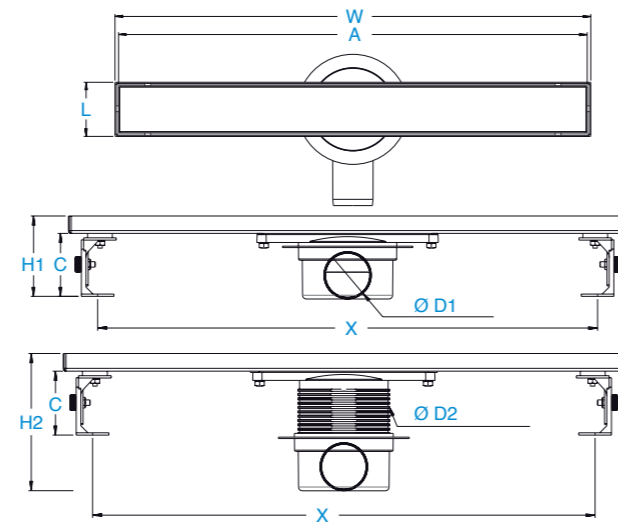

מחירון לצרכן לא כולל מע"מ