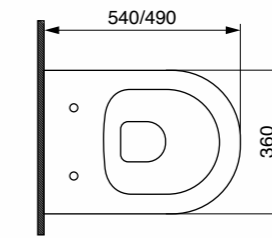

1756 ש"מ 60
2018 ש"מ 80
2633 ש"מ 100

כיוור מונח ווסל
1930 ש"מ

כיוור מונח סוטילי אובלי
1925 ש"מ

אסלה תלויה 49/54 ס"מ רימלס
כולל מושב אסלה דק הידראוילי נשלף
2717 ש"מ

כיוור מילנו אינטגרלי/מונח/תלוי
עם חור לברז / ללא חור לברז