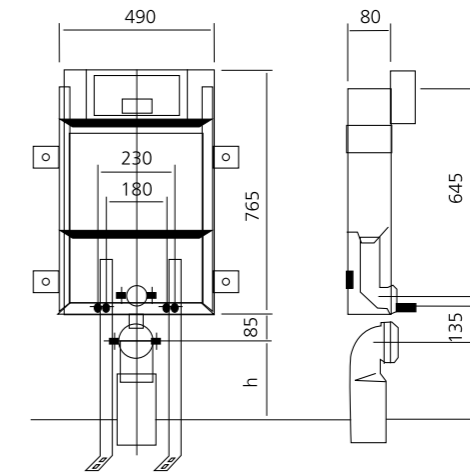

לחצן סלמון
לחצן הפעלה למיכל הדחה
₪499

לחצן קשמיר
לחצן הפעלה למיכל הדחה
₪499

לחצן יסמין
לחצן הפעלה למיכל הדחה
₪499

לחצן כחול קרח
לחצן הפעלה למיכל הדחה
₪499

לחצן רוזגולד
לחצן הפעלה למיכל הדחה
₪997

לחצן זהב
לחצן הפעלה למיכל הדחה
₪997