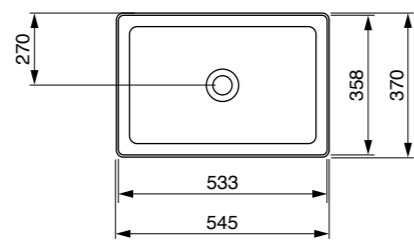

כיוור מונח סוטילי עגול
ש"ח 1995