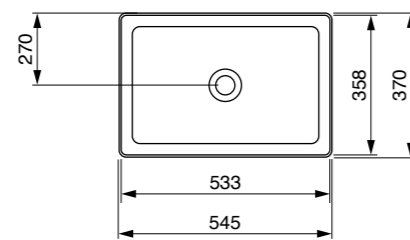

כיוור מונח סוטילי עגול
₪1995