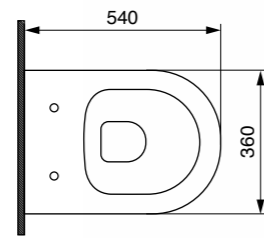

כיוור מונח סוטילי מלבני
ש"ח 2205

כיוור מונח סוטילי עגול
ש"ח 1995

BOCCHI
IL BAGNO PER TUTTI

כלים סניטריים בוצ'י - סידרת סלמון מט

כיוור מונח סוטילי אובלי
₪2205

אסלה תלויה 54 ס"מ רימלס
כולל מושב אסלה דק הידראוולי נשלף
₪2717