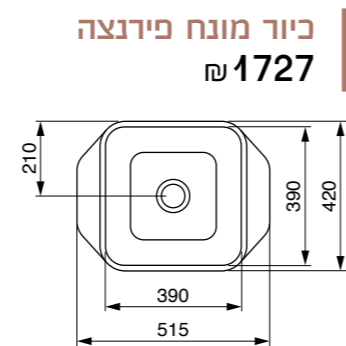

כלים סניטריים בוצ'י - סידרת כחול קרח

אסלה תלויה 54 ס"מ רימלס
כולל מושב אסלה דק הידראולי נשלף
2717 ₪