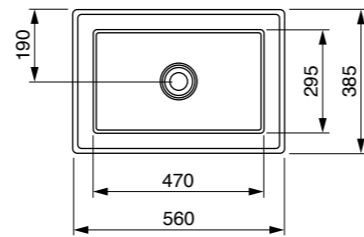

1756 ש"מ 60
2018 ש"מ 80
2633 ש"מ 100

כיוור מונח ווסל
1930 ש"מ

כיוור מונח סוטילי אובלי
1925 ש"מ

אסלה תלויה 49/54 ס"מ רימלס
כולל מושב אסלה דק הידראוילי נשלף
2717 ש"מ

כיוור מילנו אינטגרלי/מונח/תלוי
עם חור לברז / ללא חור לברז