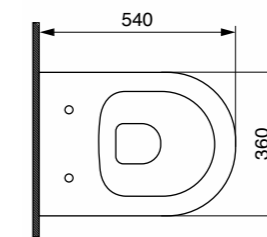

כיור מונח סוטילי מרובע
₪ **1995**