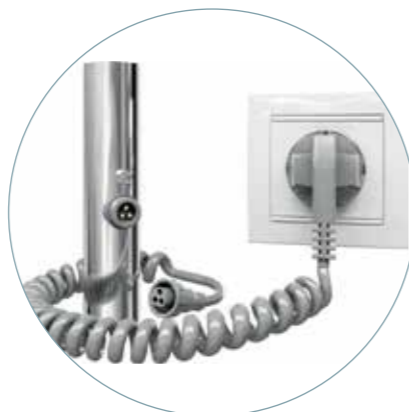

מחמם מגבות חשמלי גוף נירוסטה 304 כרום מבריק

מידה: 500W X 800H מ"מ
הספק: 80W
מתח: 230V
חימום: 45-55 מעלות
הגנה: IP44

₪ 3,225

- חיבור חשמל 2 אופציות
- התקנה נסתרת או חיבור תקע