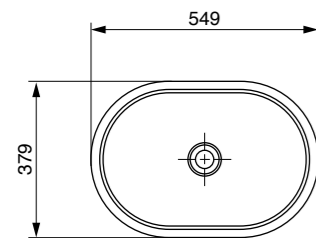

כיוור מונח סוטילי מלבני
₪2205

כיוור מונח סוטילי עגול
₪1995

כלים סניטריים בוצ'י - סידרת יסמין

BOCCHI
IL BAGNO PER TUTTI

כיוור מונח סוטילי אובלי
₪2205

אסלה תלויה 54 ס"מ רימלס
כולל מושב אסלה דק הידראוולי בשלף
₪2717