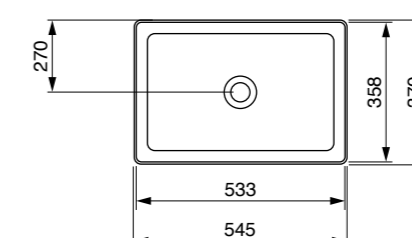

כיור מונח סוטילי מלבני
1568 ₪