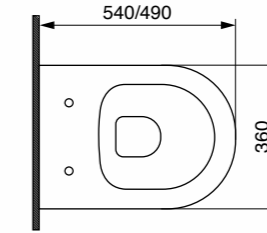

כיור מילנו אינטגרלי/מונח/תלוי
עם חור לברז / ללא חור לברז
60 ס"מ 1460 ₪
80 ס"מ 1680 ₪
100 ס"מ 2494 ₪
120 ס"מ 3368 ₪