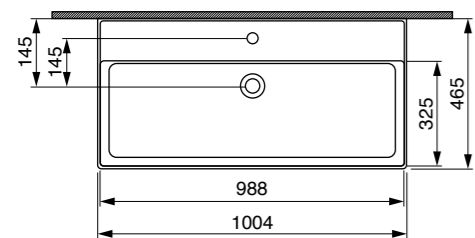

כיור מילנו אינטגרלי/מונח/תלוי
עם חור לברז / ללא חור לברז

60 ס"מ 1756 ₪
80 ס"מ 2018 ₪
100 ס"מ 2633 ₪
120 ס"מ 3999 ₪