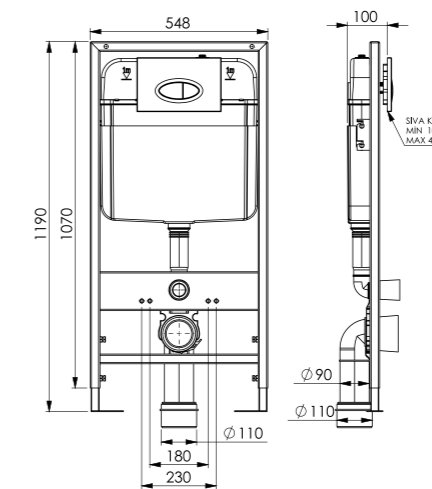

NUR-0026 מיכל הדחה
מיכל הדחה סמוי דו כמותי 3/6 ליטר התקנה גבס
₪1199