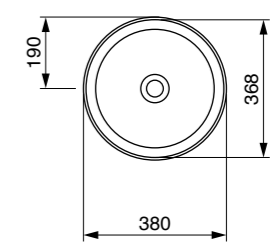

כיוור מונח פירנצה
1155 ₪

כיוור מונח סוטילי מרובע
1100 ₪

כיוור מונח סוטילי מלבני
1199 ₪

כיוור מונח סוטילי עגול
1100 ₪

כלים סניטריים בוצ'י - סידרת לבן מט

כיור סקלה ארצי
אינטגרלי/חצי שקוע/ תלוי
עם חור לברז / ללא חור לברז
60 ס"מ 1460 ₪
80 ס"מ 1680 ₪
100 ס"מ 2494 ₪