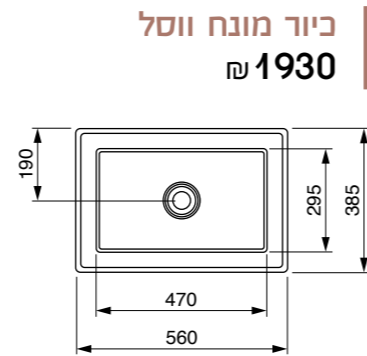

אסלה תלויה 54 ס"מ רימלס
כולל מושב אסלה דק הידראולי נשלף
2717 ₪