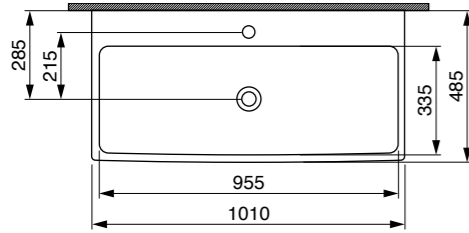

כיוור מונח פירנצה
1155 ₪

כיוור מונח סוטילי מרובע
1100 ₪

כיוור מונח סוטילי מלבני
1199 ₪

כיוור מונח סוטילי עגול
1100 ₪

כלים סניטריים בוצ'י - סידרת לבן מט

כיור סקלה ארצי
אינטגרלי/חצי שקוע/ תלוי
עם חור לברז / ללא חור לברז
60 ס"מ 1460 ₪
80 ס"מ 1680 ₪
100 ס"מ 2494 ₪