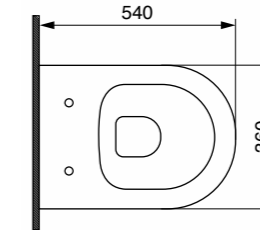

אסלה תלויה 54 ס"מ רימלס
כולל מושב אסלה דק הידראולי נשלף
2717 ₪