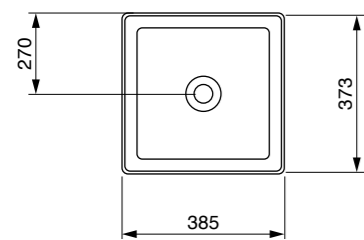

כיוור מונח סוטילי מלבני
₪2205