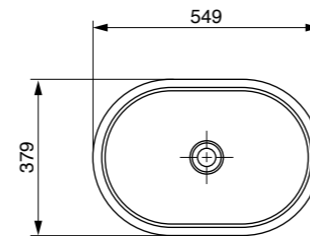

אסלה תלויה 54 ס"מ רימלס
כולל מושב אסלה דק הידראוולי נשלף
₪2717