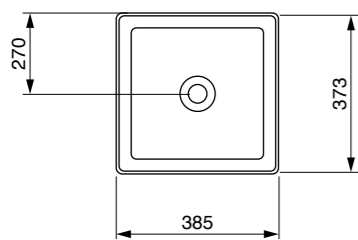

A0327-029 פניס כחול קרח
מושב אסלה הידראולי
₪ 998

כלים סניטרים בוצ'י - סידרת קשמיר

כיוור מונח סוטילי אובלי
ש"ח 2205

אסלה תלויה 54 ס"מ רימלס
כולל מושב אסלה דק הידראוולי נשלף
ש"ח 2717

כיוור מונח סוטילי מרובע
ש"ח 1995