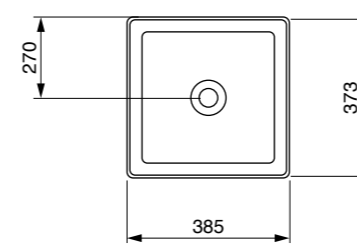

כיוור מונח סוטילי מרובע
1100 ₪