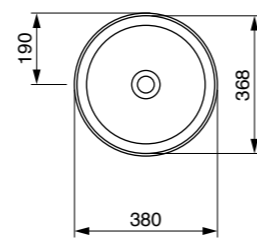

כלים סניטריים בוצ'י - סידרת יסמין

BOCCHI
IL BAGNO PER TUTTI

מחירון לצרכן לא כולל מע"מ

BOCCHI
IL BAGNO PER TUTTI