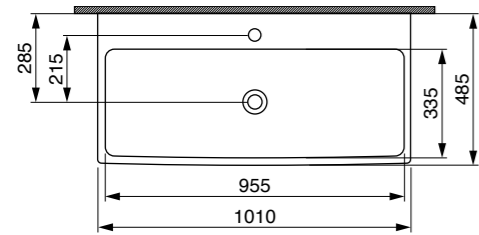

1756 ש"מ 60
2018 ש"מ 80
2633 ש"מ 100
3999 ש"מ 120

כיוור מונח פירנצה
1727 ש"מ

כיוור מונח סוטילי מרובע
1649 ש"מ

כיוור מונח סוטילי מלבני
1925 ש"מ

כיוור מונח סוטילי עגול
1649 ש"מ

כלים סניטריים בוצ'י - סידרת כחול קרח