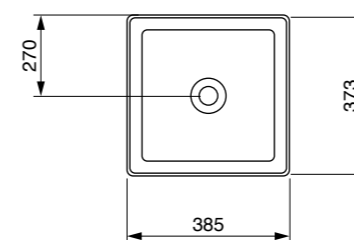

כיור מונח סוטילי מלבני
₪ **2205**