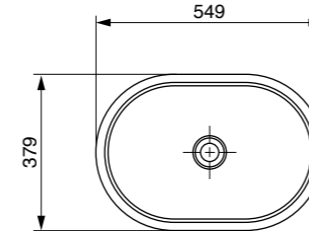

60 ס"מ 1756 ₪
80 ס"מ 2018 ₪
100 ס"מ 2633 ₪
120 ס"מ 3999 ₪

BOCCHI
IL BAGNO PER TUTTI

כלים סניטריים בוצ'י - סידרת לבן מבריק

כיוור סקלה ארצי
אינטגרלי/חצי שקוע/ תלוי
עם חור לברז / ללא חור לברז
60 ס"מ 1168 ₪
80 ס"מ 1345 ₪
100 ס"מ 1995 ₪

כיוור מונח ווסל
1285 ₪

כיוור מונח סוטילי אובלי
1199 ₪

אסלה תלויה 49/54 ס"מ רימלס
כולל מושב אסלה דק הידרואולי נשלף
49 ס"מ - 1459 ₪ 54 ס"מ - 1430 ₪

כיוור מילנו אינטגרלי/מונח/תלוי
עם חור לברז / ללא חור לברז
60 ס"מ 1168 ₪
80 ס"מ 1345 ₪
100 ס"מ 1995 ₪
120 ס"מ 2695 ₪