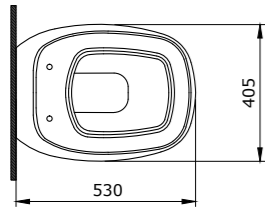

אסלה תלויה דגם פניס, שחור מט
דימלס 53 ס"מ עם מושב אסלה הידראולי נשלף
₪ 2999