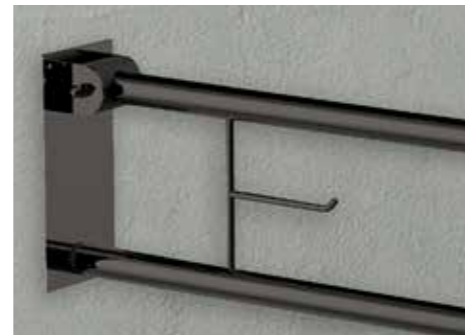

97-98 אביזרי נגישות בצבעים
סאטן, שחור מט ולבן