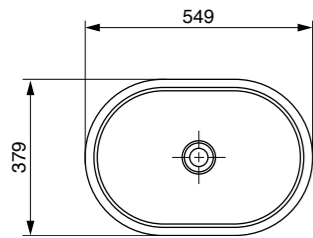

כיוור מונח סוטילי מלבני
ש"ח 2205

כיוור מונח סוטילי עגול
ש"ח 1995

BOCCHI
IL BAGNO PER TUTTI

כלים סניטריים בוצ'י - סידרת סלמון מט

כיוור מונח סוטילי אובלי
₪2205

אסלה תלויה 54 ס"מ רימלס
כולל מושב אסלה דק הידראוולי נשלף
₪2717