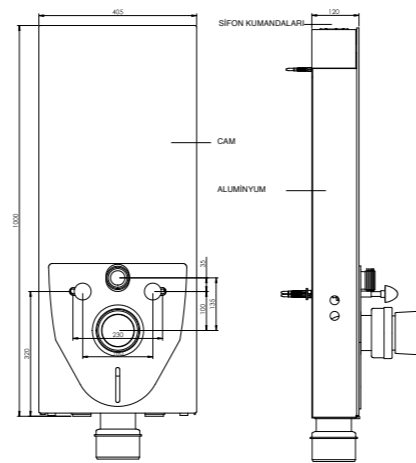

מיכל הדחה

8100-1000 מיכל הדחה שחור
מיכל הדחה גלאס-בוקס BOCCHI
₪5258

8100-1001 מיכל הדחה לבן
מיכל הדחה גלאס-בוקס BOCCHI
₪5258

BOCCHI
IL BAGNO PER TUTTI