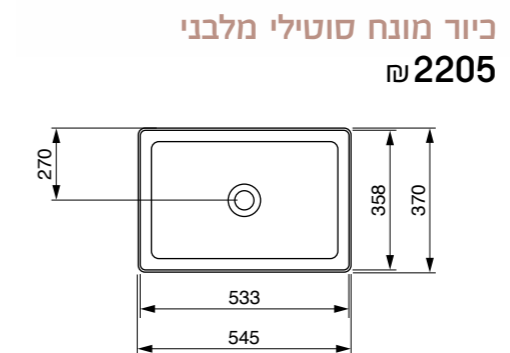

כלים סניטריים בוצ'י - סידרת כחול קרח

אסלה תלויה 54 ס"מ רימלס
כולל מושב אסלה דק הידראולי נשלף
2717 ₪