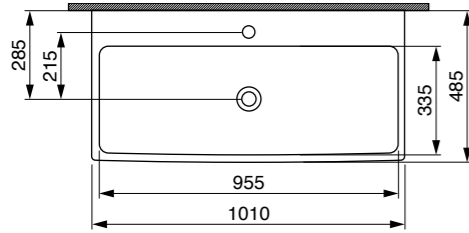

כלים סניטריים בוצ'י - סידרת לבן מבריק

כיוור סקלה ארצי
אינטגרלי/חצי שקוע/ תלוי
עם חור לברז / ללא חור לברז
60 ס"מ 1168 ₪
80 ס"מ 1345 ₪
100 ס"מ 1995 ₪