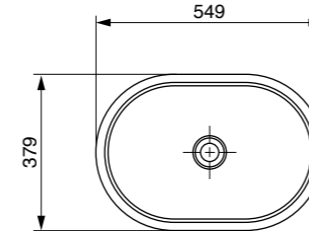

כיור מונח סוטילי אובלי
1568 ₪

אסלה תלויה 49/54 ס"מ רימלס
כולל מושב אסלה דק הידראולי נשלף
1988 ₪