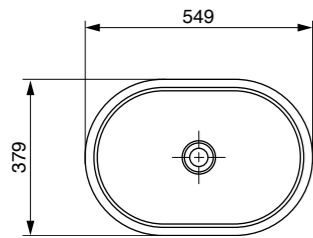

אסלה תלויה 54 ס"מ רימלס
כולל מושב אסלה דק הידראוולי נשלף
ש"ח 2717