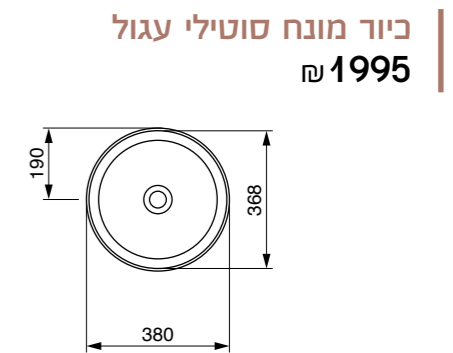

כלים סניטריים בוצ'י - סידרת כחול קרח

אסלה תלויה 54 ס"מ רימלס
כולל מושב אסלה דק הידראולי נשלף
2717 ₪