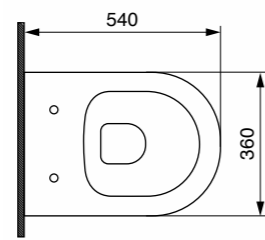

כיוור מונח סוטילי מלבני
₪2205

כיוור מונח סוטילי עגול
₪1995

כלים סניטריים בוצ'י - סידרת יסמין

BOCCHI
IL BAGNO PER TUTTI

כיוור מונח סוטילי אובלי
₪2205

אסלה תלויה 54 ס"מ רימלס
כולל מושב אסלה דק הידראוולי בשלף
₪2717