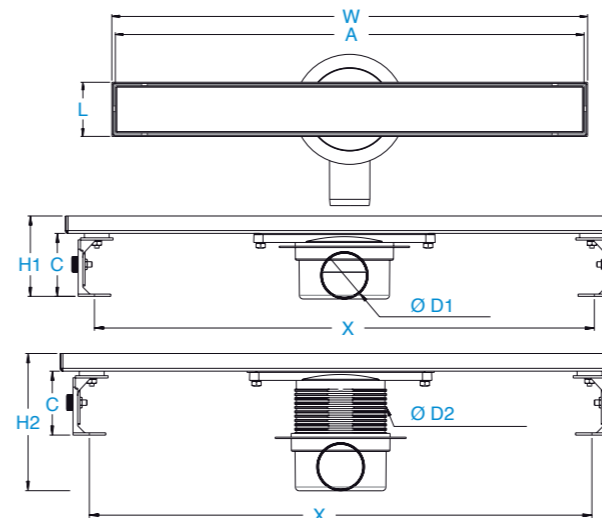

מחירון לצרכן לא כולל מע"מ