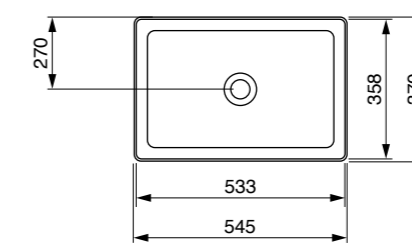

כיוור מונח סוטילי מלבני
1199 ₪