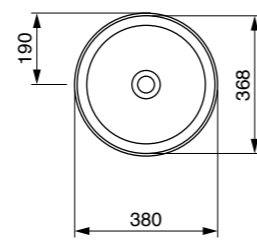

BOCCHI
IL BAGNO PER TUTTI