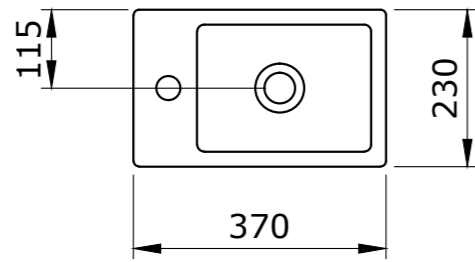

כיורים

כיור מיני מילנו סלמון
מונח/תלוי עם/ללא חור לברז
858 ₪

כיור מיני מילנו כחול קרח
מונח/תלוי עם/ללא חור לברז
858 ₪

כיור מיני מילנו לבן מבריק/מת
מונח/תלוי עם/ללא חור לברז
מבריק - 569 ₪ מת - 656 ₪

כיור מיני מילנו אפור
מונח/תלוי עם/ללא חור לברז
858 ₪