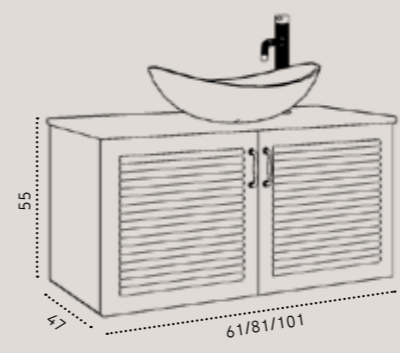

מידות	60/47	80/47	100/47
ארון רנסנס תלוי בגימור עץ מלא משטח בוצ'ר / כיור חרס אינטגרלי לבן / כיור זכוכית אינטגרלי 9470MG דגם - מקומט - דגם 3613 ברז פרח נמוך לכיור אינטגרלי בגימור ניקל - דגם 3613 מראת קריסטל מלבנית ללא מסגרת / מראת קריסטל עגולה ללא מסגרת	₪ 4,990	₪ 5,590	₪ 5,990
שדרוג לברז גבוה בגימור שחור מט בשילוב זהב מוברש - דגם 1201BG1	₪ 1,390		
שדרוג למראת קריסטל עגולה עם מסגרת שחורה- קוטר 70 ס"מ	₪ 790		
שדרוג למשטח גרניט פורצלן בגימור שחור מט	₪ 1,800	₪ 2,100	₪ 2,450

ניתן לשדרג למשטח גרניט פורצלן בתוספת תשלום לבחירה מעמי' 268-269