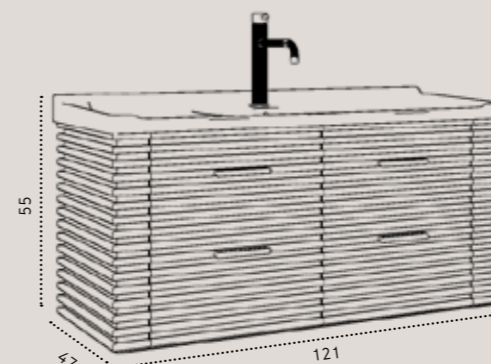

מידות	120/47
ארון סלבדור תלוי 4 מגירות בגימור עץ מלא משטח בוצ'ר / כיור חרס אינטגרלי לבן / כיור זכוכית אינטגרלי ברז פרח נמוך לכיור אינטגרלי בגימור ניקל - דגם 3613 מראת קריסטל מלבנית ללא מסגרת / מראת קריסטל עגולה ללא מסגרת	₪ 9,990
שדרוג לכיור חרס אינטגרלי בגימור שחור מט	₪ 990
שדרוג לברז נמוך לכיור אינטגרלי בגימור שחור מט בשילוב זהב מוברש - דגם 1202BG1	₪ 950
שדרוג למראת קריסטל אובלית עם מסגרת זהב- 60/80 ס"מ	₪ 990

ניתן לשדרג למשטח גרניט פורצלן בתוספת תשלום לבחירה מעמ' 268-269

- ✓ גוף הארון עץ סבדוויץ
- ✓ גימור עץ מלא Stripes-
- ✓ כיור חרס אינטגרלי שחור מט- שפה עבה
- ✓ מגירות טריקה שקטה- Soft Closing