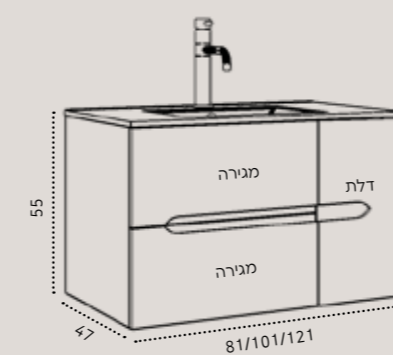

✓ גוף הארון עץ סנדוויץ

✓ גימור צבע אפוקסי בתנור

✓ כיוור חרס אינטגרלי לבן - Skinny

✓ דלתות ומגירות טריקה שקטה - Soft Closing

צבעים נוספים לבחירה:

שחור מט   פרגמון מט   תכלת מט   ירוק מט   לבן מט   ורוד מט