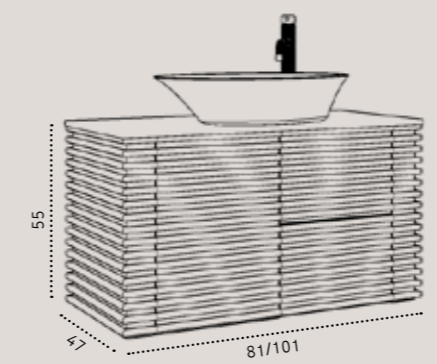

- ✓ גוף הארון עץ סנדוויץ
- ✓ גימור עץ מלא Stripes-
- ✓ משטח גרניט פורצלן בעובי 1.4 ס"מ
- ✓ דלתות ומגירות טריקה שקטה- Soft Closing

זרניט פורצלן שחור מט