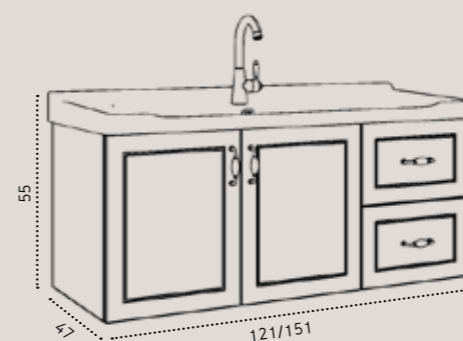

ניתן לשלב גם כיוור זכוכית אינטגרלי עבור מידה 120/47 ס"מ בלבד
 ניתן לשדרג למשטח גרניט פורצלן (מידה 120 ס"מ בלבד) בתוספת תשלום לבחירה מעמי' 268-269

- ✓ גוף הארון עץ סנדוויץ
- ✓ גימור צבע אפוקסי בתנור
- ✓ כיוור חרס אינטגרלי לבן - שפה עבה
- ✓ דלתות ומגירות טריקה שקטה - Soft Closing