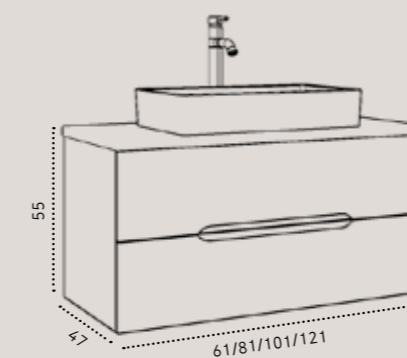

- ☒ גוף הארון עץ סנדוויץ
- ☒ גימור צבע אפוקסי בתנור
- ☒ משטח בוצ'ר אלון בעובי 3 ס"מ
- ☒ מגירות טריקה שקטה - Soft Closing

צבעים נוספים לבחירה:

- ☐ לבן מט
- ☐ שחור מט
- ☐ תכלת מט
- ☐ פרגמון מט
- ☐ ירוק מט
- ☐ ורוד מט