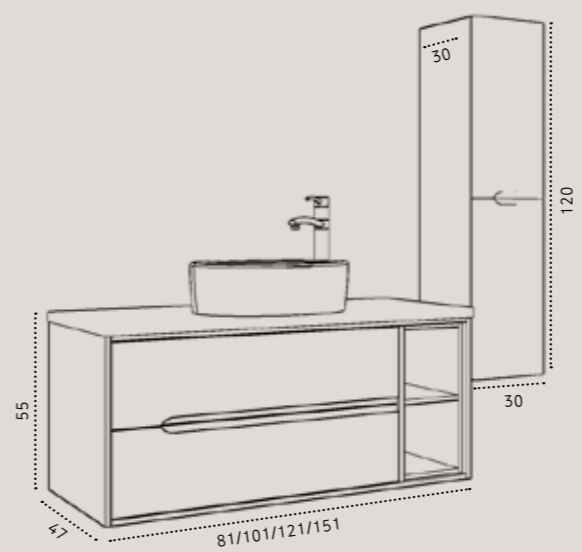

מידות	80/47	100/47	120/47	150/47
ארון יוסטון תלוי בגימור שחור מט משטח בוצ'ר				
כיוור חרס מונח בגימור שחור מט - דגם 9853MB				
ברז גבוה לכיוור מונח בגימור ניקל מבריק- דגם 3006				
מראת קריסטל מלבנית ללא מסגרת / מראת קריסטל עגולה ללא מסגרת				
שדרוג לברז גבוה בגימור ברונזה צהובה- דגם 8067YB			₪ 1,590	
שדרוג למראת קריסטל אובלית עם מסגרת זהב- 60/80 ס"מ			₪ 950	
ארון שירות תלוי בגימור שחור מט- דגם ברוקלין 30/30/120 ס"מ ימין / שמאל				₪ 2,990

ניתן לשדרג למשטח גרניט פורצלן בתוספת תשלום לבחירה מעמ' 268-269