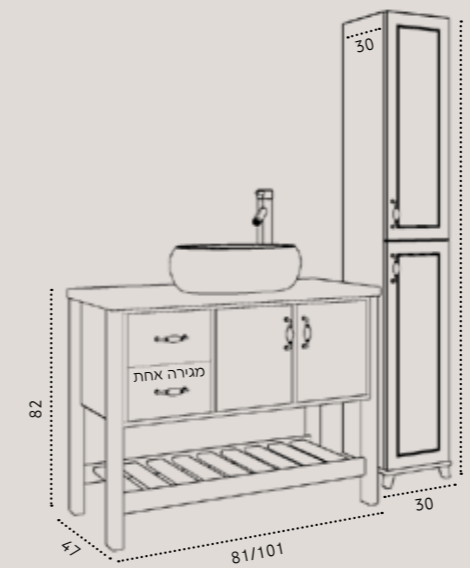

100/47	80/47	מידות
₪ 5,990	₪ 5,690	ארון מילאנו עומד בגימור לבן מט / משטח בוצ'ר / כיור חרס אינטגרלי לבן / כיור זכוכית אינטגרלי 9854MWS דגם - מט - דגם 3006 ברז גבוה לכיור מונח בגימור ניקל-דגם 3006 מראת קריסטל מלבנית ללא מסגרת / מראת קריסטל עגולה ללא מסגרת
₪ 870	₪ 790	שדרוג למראת קריסטל מלבנית עם מסגרת לבנה
₪ 3,990		ארון שירות עומד בגימור לבן מט- דגם פרובנס 30/30/190 ס"מ

ניתן לשדרג למשטח גרניט פורצלן בתוספת תשלום לבחירה מעמ' 268-269