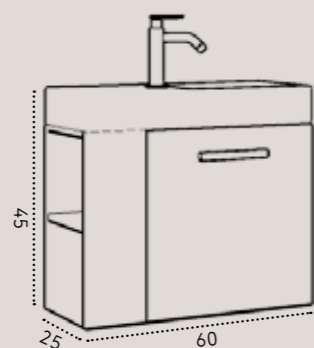

ניתן לשדרג את הברז בתוספת תשלום
ניתן לשדרג למראה עם מסגרת בתוספת תשלום

- ✓ גוף הארון עץ סנדוויץ
- ✓ משטח בוצ'ר אלון בעובי 3 ס"מ / כיור סיליקוורץ
- ✓ דלתות טריקה שקטה - Soft Closing