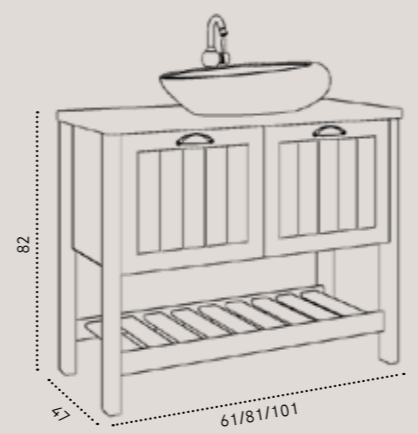

SICILY

סיציליה בוצ'ר

100/47	80/47	60/47	מידות
₪ 6,690	₪ 6,290	₪ 5,590	ארון סיציליה עומד בגימור עץ מלא משטח בוצ'ר / כיור חרס אינטגרלי לבן / כיור זכוכית אינטגרלי כיור חרס מונח בגימור לבן מט - דגם 9863MW ברז גבוה לכיור מונח בגימור ניקל-דגם 3006 מראת קריסטל מלבנית ללא מסגרת / מראת קריסטל עגולה ללא מסגרת
	₪ 1,290		שדרוג לברז גבוה בגימור שחור מט - דגם 6121B
₪ 1,090	₪ 950	₪ 890	שדרוג למראת קריסטל מלבנית עם מסגרת עץ

ניתן לשדרג למשטח גרניט פורצלן בתוספת תשלום לבחירה מעמי' 269-268

- גוף הארון עץ סנדוויץ ✓
- גימור עץ מלא ✓
- משטח בוצ'ר אלון 3 ס"מ ✓
- דלתות טריקה שקטה - Soft Closing ✓