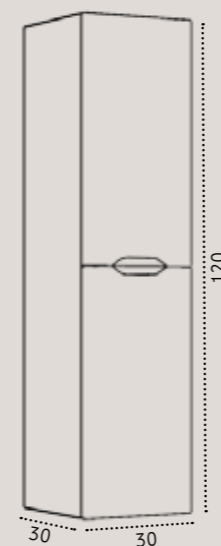

מחיר	מידה	מק"ט	צבע
₪ 2,990	30/30/120 ס"מ	8337W	לבן מט
₪ 2,990	30/30/120 ס"מ	8337MP	ורוד מט
₪ 2,990	30/30/120 ס"מ	8337P	פרגמון מט

פתיחה ימין / שמאל