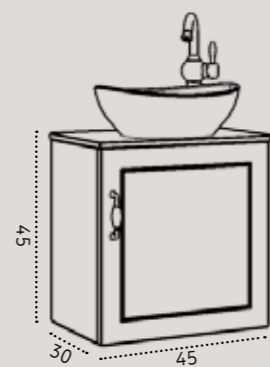

ניתן לשדרג את הברז בתוספת תשלום
ניתן לשדרג למראה עם מסגרת בתוספת תשלום

- ✓ גוף הארון עץ סנדוויץ
- ✓ גימור צבע אפוקסי בתנור
- ✓ דלתות טריקה שקטה - Soft Closing