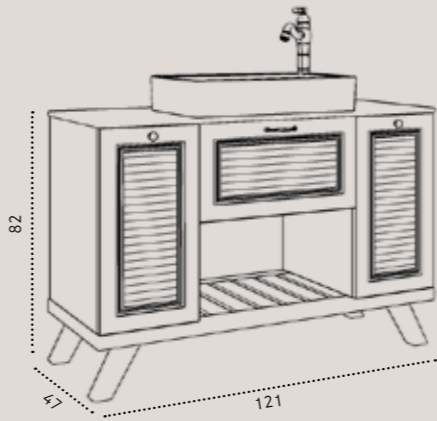

- ✓ גוף הארון עץ סנדוויץ
- ✓ גימור עץ מלא בשילוב צבע אפוקסי
- ✓ משטח גרניט פורצלן בעובי 1.4 ס"מ
- ✓ דלתות ומגירות טריקה שקטה- Soft Closing

הסדרה המודרנית שואפת ליצירת שילוב בין פונקציה, קונספט ועיצוב, תוך ירידה לפרטים, עם הקפדה על רמת ביצוע גבוהה ביותר.