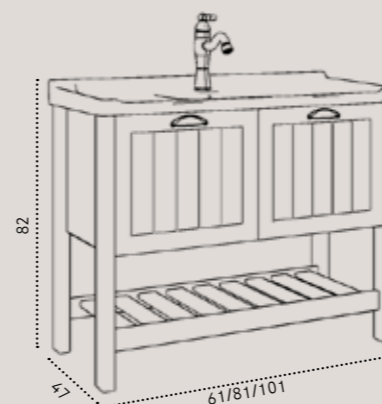

100/47	80/47	60/47	מידות
₪ 6,690	₪ 6,290	₪ 5,590	ארון סיציליה עומד בגימור עץ מלא / כיוור חרס אינטגרלי לבן / משטח בוצ'ר / כיוור זכוכית אינטגרלי ברז פרח נמוך לכיוור אינטגרלי בגימור ניקל - דגם 3613 מראת קריסטל מלבנית ללא מסגרת / מראת קריסטל עגולה ללא מסגרת
	₪ 990		שדרוג לברז נמוך לכיוור אינטגרלי בגימור ברונזה צהובה - דגם 3131YB
	₪ 890		שדרוג למראת קריסטל עגולה עם מסגרת זהב - קוטר 80 ס"מ

ניתן לשדרג למשטח גרניט פורצלן בתוספת תשלום לבחירה מעמי' 269-268