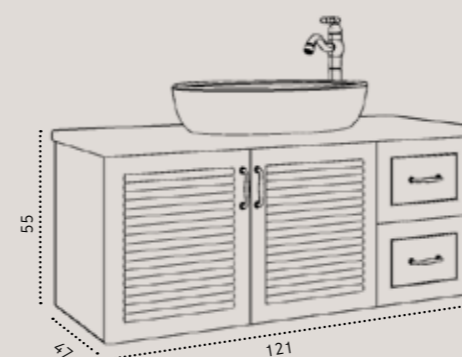

₪ 8,490

₪ 1,290

₪ 1,290

שדרוג לברז גבוה בגימור שחור מט - דגם 3132B

שדרוג למראת קריסטל מלבנית עם מסגרת שחורה

ניתן לשדרג למשטח גרניט פורצלן בתוספת תשלום לבחירה מעמי' 269-268

✓ גוף הארון עץ סנדוויץ

✓ גימור עץ מלא