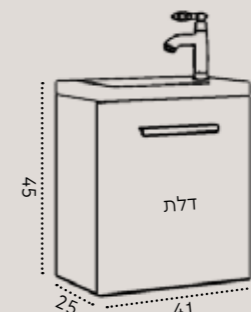

- ✓ גוף הארון עץ סנדוויץ
- ✓ משטח בוצ'יר אלון בעובי 3 ס"מ / כיור סיליקוורץ
- ✓ דלתות טריקה שקטה - Soft Closing