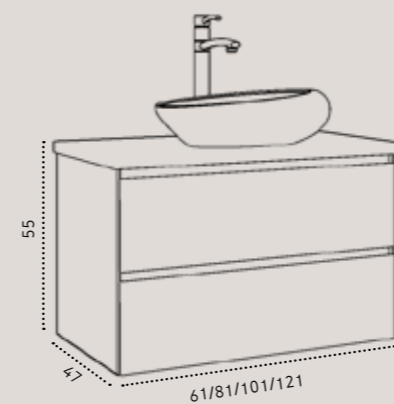

- ✓ גוף הארון עץ סנדוויץ
- ✓ גימור צבע אפוקסי בתנור
- ✓ משטח בוצ'ר אלון בעובי 3 ס"מ
- ✓ מגירות טריקה שקטה - Soft Closing

צבעים נוספים לבחירה:

- לבן מט
- שחור מט
- תכלת מט
- פרגמון מט
- ירוק מט
- ורוד מט