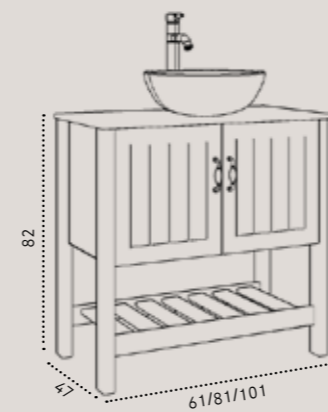

- ☒ גוף הארון עץ סנדוויץ
- ☒ גימור צבע אפוקסי בתנור
- ☒ משטח גרניט פורצלן בעובי 1.4 ס"מ
- ☒ דלתות טריקה שקטה - Soft Closing

צבעים נוספים לבחירה:

פרגמון מט	לבן מט	אפור מט	שחור מט