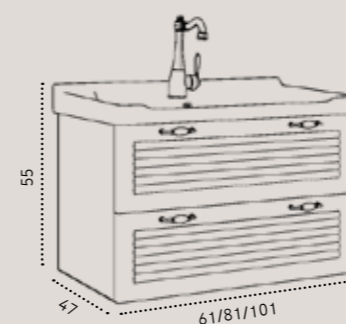

✓ גוף הארון עץ סנדוויץ

✓ גימור עץ מלא

✓ כיוור חרס אינטגרלי לבן - שפה עבה

✓ מגירות טריקה שקטה - Soft Closing