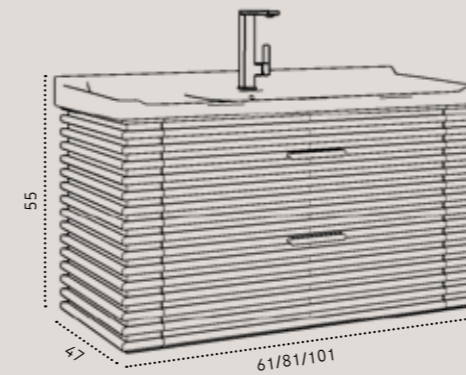

100/47	80/47	60/47	מידות
₪ 8,490	₪ 7,490	₪ 6,490	ארון ריו תלוי בגימור עץ מלא / כיוור חרס אינטגרלי לבן / משטח בוצ'ר / כיוור זכוכית אינטגרלי ברז פרח נמוך לכיוור אינטגרלי בגימור ניקל - דגם 3613 מראת קריסטל מלבנית ללא מסגרת / מראת קריסטל עגולה ללא מסגרת
	₪ 850		שדרוג לברז נמוך לכיוור אינטגרלי בגימור שחור מט - דגם 1202B
	₪ 890		שדרוג למראת קריסטל עגולה עם מסגרת זהב- קוטר 80 ס"מ

ניתן לשדרג למשטח גרניט פורצלן בתוספת תשלום לבחירה מעמ' 268-269

- ✓ גוף הארון עץ סנדוויץ
- ✓ גימור עץ מלא Stripes-
- ✓ כיוור חרס אינטגרלי לבן - שפה עבה
- ✓ מגירות טרויקה שקטה- Soft Closing