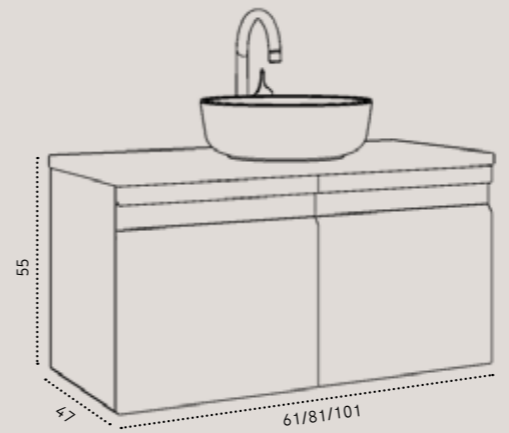

מידות	100/47	80/47	60/47
ארון אוסטין תלוי בגימור לבן מט משטח בוצ'ר / כיור חרס אינטגרלי לבן / כיור זכוכית אינטגרלי כיור חרס מונח בגימור לבן מבריק - דגם 9457W ברז גבוה לכיור מונח בגימור ניקל מבריק- דגם 3006 מראת קריסטל מלבנית ללא מסגרת / מראת קריסטל עגולה ללא מסגרת	₪ 4,600	₪ 4,390	₪ 3,700
שדרוג לברז גבוה בגימור ברונזה צהובה- דגם 1023YB	₪ 990		
שדרוג למראת קריסטל (קלפה) עם דלת ומדף פנימי- גוף לבן מט	₪ 2,390	₪ 2,200	₪ 1,900

ניתן לשדרג למשטח גרניט פורצלן בתוספת תשלום לבחירה מעמ' 268-269