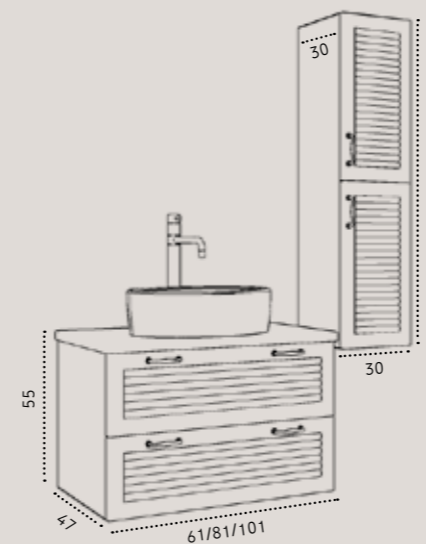

- ✓ גוף הארון עץ סנדוויץ
- ✓ גימור עץ מלא
- ✓ משטח בוצ'ר אלון 3 ס"מ
- ✓ מגירות טריקה שקטה - Soft Closing