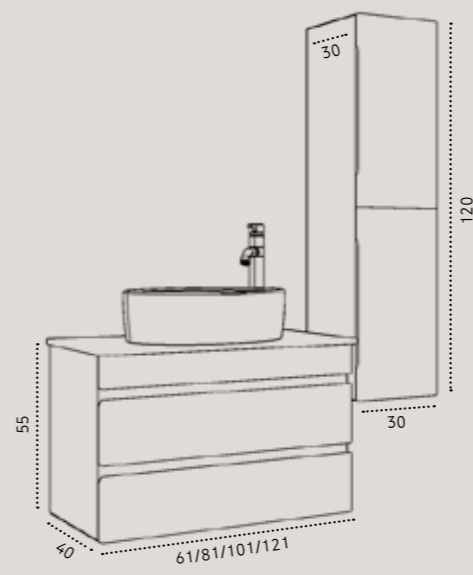

120/40	100/40	80/40	60/40	מידות
₪ 6,200	₪ 4,850	₪ 4,590	₪ 3,950	ארון קפרי תלוי עומק 40 ס"מ בגימור לבן מבריק / כיוור זכוכית אינטגרלי / כיוור חרס אינטגרלי / משטח בוצ'ר / משטח זכוכית כיוור חרס מונח בגימור לבן מט קלקתא- דגם 9853WC ברז גבוה לכיוור מונח בגימור ניקל מבריק- דגם 3006 מראת קריסטל מלבנית ללא מסגרת / מראת קריסטל עגולה ללא מסגרת
		₪ 890		שדרוג לברז גבוה בגימור ניקל - דגם 3122
-	₪ 2,300	₪ 2,000	₪ 1,390	שדרוג למשטח גרניט פורצלן בגימור לבן מט
		₪ 2,490		ארון שירות תלוי בגימור לבן מבריק - דגם יהלום 30/30/120 ס"מ ימין / שמאל

ניתן לשדרג למשטח גרניט פורצלן בתוספת תשלום לבחירה מעמי' 269-268