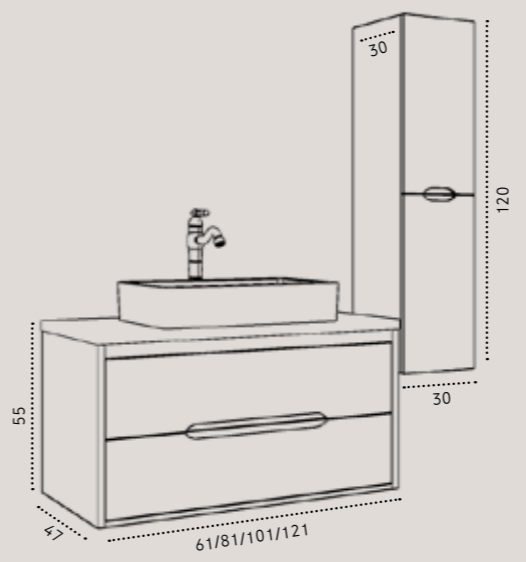

- ✓ גוף הארון עץ סנדוויץ
- ✓ גימור חזית עץ מלא וגוף צבע אפוקסי בתנור
- ✓ משטח בוצ'ר אלון 3 ס"מ
- ✓ מגירות טריקה שקטה - Soft Closing

צבעים נוספים לבחירה:
שחור מט
אפור מט
לבן מט