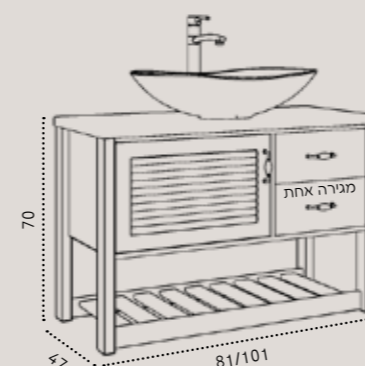

₪ 1,170

שדרוג לברז גבוה בגימור ניקל-דגם 8067

ניתן לשדרג למשטח גרניט פורצלן בתוספת תשלום לבחירה מעמי' 268-269

✓ גוף הארון עץ סנדוויץ

✓ גימור צבע אפוקסי בתנור

✓ משטח בוצ'ר אלון 3 ס"מ

✓ דלתות ומגירות טריקה שקטה - Soft Closing