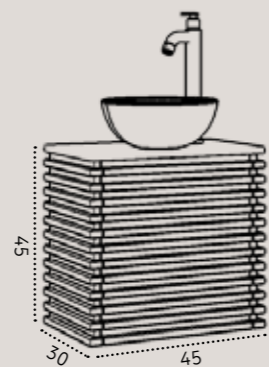

ניתן לשדרג את הברז בתוספת תשלום
ניתן לשדרג למראה עם מסגרת בתוספת תשלום

- ✓ גוף הארון עץ סנדוויץ
- ✓ גימור עץ מלא - Stripes
- ✓ דלתות טריקה שקטה - Soft Closing