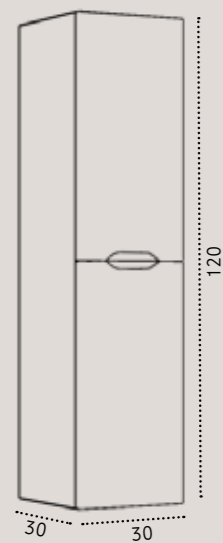

מחיר	מידה	מק"ט	צבע
₪ 2,990	30/30/120 ס"מ	8337B	שחור מט
₪ 3,250	30/30/120 ס"מ	8337WOB	עץ מלא בשילוב שחור מט
₪ 3,250	30/30/120 ס"מ	8337WO	עץ מלא

פתיחה ימין / שמאל