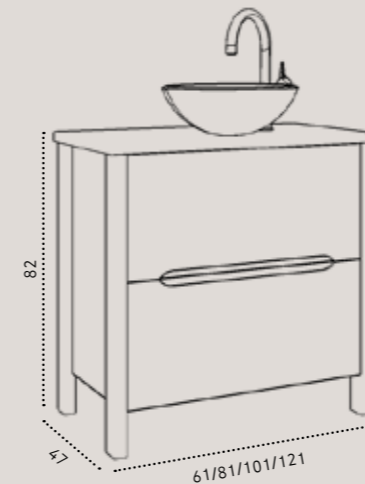

✓ גוף הארון עץ סנדוויץ

✓ גימור צבע אפוקסי בתנור

✓ משטח בוצ'ר אלון בעובי 3 ס"מ

✓ מגירות טריקה שקטה - Soft Closing

צבעים נוספים לבחירה:

ורוד מט פרגמון מט תכלת מט אפור מט שחור מט