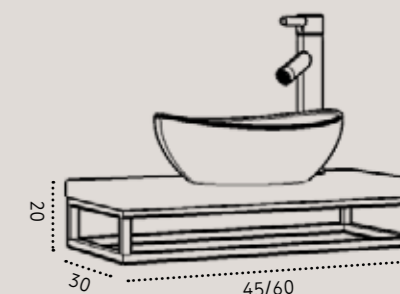

60/30

45/30

מידות

₪ 3,200

₪ 3,200

סט הוואי תלוי עשוי ברזלי נירוסטה 304SS
כיור זכוכית אינטגרלי / משטח בוציר אלון 3 ס"מ / משטח זכוכית / משטח גרניט פורצלן
כיור מונח לבחירה למשטחים בלבד
ברז גבוה לכיור מונח - דגם 3006 / ברז מים קרים לכיור אינטגרלי - דגם 1339
מראת קריסטל עגולה ללא מסגרת / מראת קריסטל מלבנית ללא מסגרת

צבעי ברזל לבחירה:

ניתן לשדרג את הברז בתוספת תשלום
ניתן לשדרג למראה עם מסגרת בתוספת תשלום