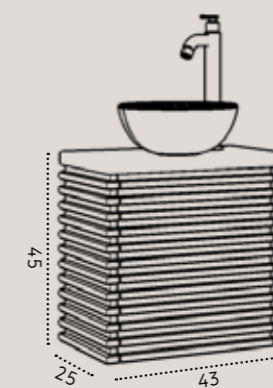

ניתן לשדרג את הברז בתוספת תשלום
ניתן לשדרג למראה עם מסגרת בתוספת תשלום

- ✓ גוף הארון עץ סנדוויץ
- ✓ גימור עץ מלא - Stripes
- ✓ דלתות טריקה שקטה - Soft Closing