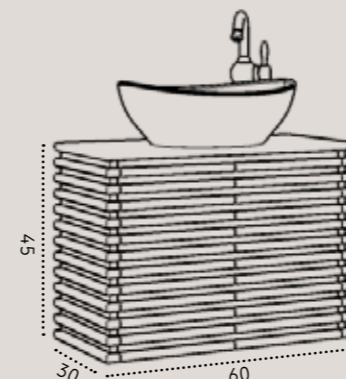

ארון פלורה תלוי בגימור עץ מלא
כיור זכוכית אינטגרלי / משטח בוצ'ר אלון 3 ס"מ / משטח זכוכית / משטח גרניט פורצלן
כיור מונח לבחירה למשטחים בלבד
ברז גבוה לכיור מונח - דגם 3006 / ברז מים קרים לכיור אינטגרלי - דגם 1339
מראת קריסטל עגולה ללא מסגרת / מראת קריסטל מלבנית ללא מסגרת

4,990 ₪

פתיחת הדלתות בלחיצה קלה