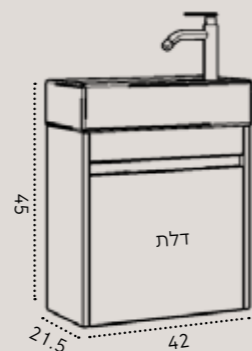

42/21
עץ מלא

42/21
צבע אפוקסי

מידות

₪ 3,350

₪ 2,990

ארון מיני לני תלוי
כיור חרס מונח דגם 9318
ברז מים קרים בגימור ניקל מבריק - דגם 1339
מראת קריסטל עגולה ללא מסגרת / מראת קריסטל מלבנית ללא מסגרת

צבעים לבחירה:

ניתן לשדרג את הברז בתוספת תשלום
ניתן לשדרג למראה עם מסגרת בתוספת תשלום

- ✓ גוף הארון עץ סנדוויץ
- ✓ כיור חרס מונח עם חור לברז - דגם 9318
- ✓ דלתות טריקה שקטה - Soft Closing

41/25

מידות

₪ 2,150

ארון ונציה תלוי
כיור ונציה סיליקוורץ לבן
ברז מים קרים בגימור ניקל מבריק - דגם 1339
מראת קריסטל עגולה ללא מסגרת / מראת קריסטל מלבנית ללא מסגרת

ארון ונציה תלוי + משטח בוצ'יר וכיור מונח + ברז גבוה דגם 3006

₪ 3,300

צבעים לבחירה:

ניתן לשדרג את הברז בתוספת תשלום
ניתן לשדרג למראה עם מסגרת בתוספת תשלום