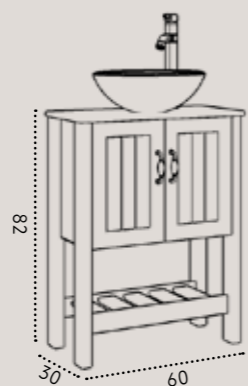

ניתן לשדרג את הברז בתוספת תשלום
ניתן לשדרג למראה עם מסגרת בתוספת תשלום

- ✓ גוף הארון עץ סנדוויץ
- ✓ גימור צבע אפוקסי בתנור
- ✓ דלתות טריקה שקטה - Soft Closing