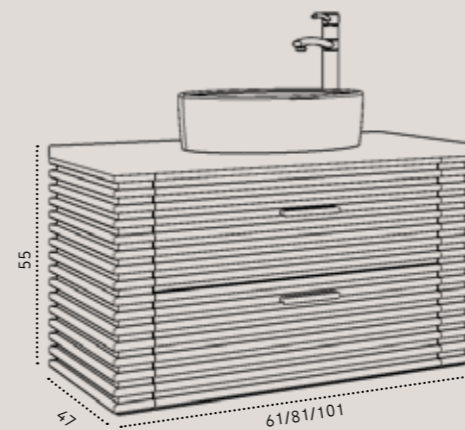

100/47	80/47	60/47	מידות
₪ 8,490	₪ 7,490	₪ 6,490	ארון ריו תלוי בגימור עץ מלא / משטח בוצ'ר / כיור חרס אינטגרלי לבן / כיור זכוכית אינטגרלי כיור חרס מונח בגימור שחור מט עם פס זהב מט - דגם 9853MBG ברז גבוה לכיור מונח בגימור ניקל-דגם 3006 מראת קריסטל מלבנית ללא מסגרת / מראת קריסטל עגולה ללא מסגרת
	₪ 1,590		שדרוג לברז גבוה בגימור ברונזה צהובה- דגם 8067YB
	₪ 990		שדרוג למראת קריסטל אובלית עם מסגרת זהב - 60/80 ס"מ

ניתן לשדרג למשטח גרניט פורצלן בתוספת תשלום לבחירה מעמי' 269-268