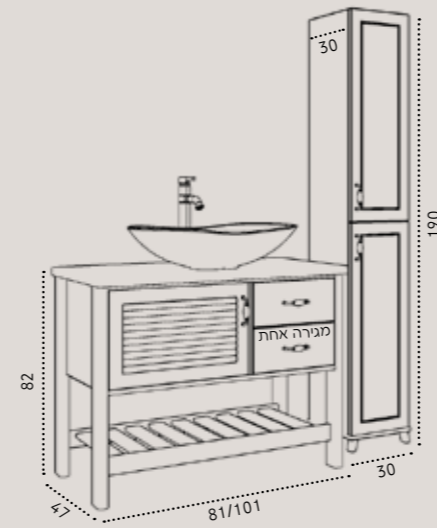

- ✓ גוף הארון עץ סנדוויץ
- ✓ גימור צבע אפוקסי בתנור
- ✓ משטח בוצ'ר אלון 3 ס"מ
- ✓ דלתות ומגירות טריקה שקטה - Soft Closing

צבעים נוספים לבחירה:

תכלת מט	אפור מט	שחור מט	פרגמון מט