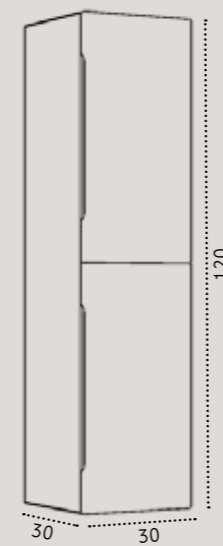

פתיחה ימין / שמאל

צבע	מק"ט	מידה	מחיר
לבן מבריק	8332	30/30/120 ס"מ	₪ 2,490
שחור מט	8333	30/30/120 ס"מ	₪ 2,490

פתיחה ימין / שמאל

צבעים נוספים לבחירה:

- אפור מט
- לבן מט
- פרגמון מט
- ירוק מט
- ורוד מט

מחיר	מידה	מק"ט	צבע
₪ 2,990	30/30/120 ס"מ	8337BL	תכלת מט
₪ 2,990	30/30/120 ס"מ	8337GR	ירוק מט
₪ 2,990	30/30/120 ס"מ	8337G	אפור מט
₪ 2,990	30/30/120 ס"מ	8337S	אבן מט