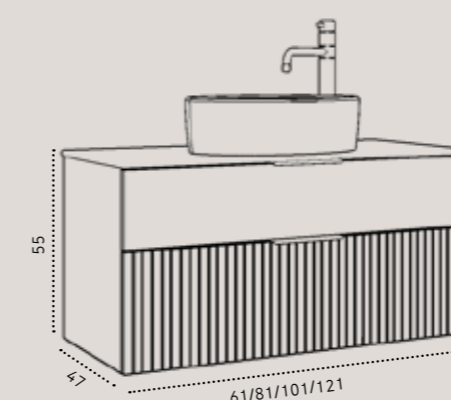

- ✓ גוף הארון עץ סנדוויץ
- ✓ גימור צבע אפוקסי בתנור
- ✓ משטח גרניט פורצלן בעובי 1.4 ס"מ
- ✓ מגירות טריקה שקטה - Soft Closing

צבעים נוספים לבחירה:

- לבן מט
- אפור מט
- תכלת מט
- ירוק מט
- ורוד מט