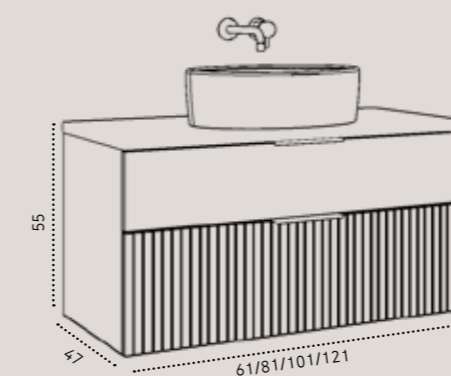

- ☒ גוף הארון עץ סנדוויץ
- ☒ גימור צבע אפוקסי בתנור
- ☒ משטח בוצ'ר אלון בעובי 3 ס"מ
- ☒ מגירות טריקה שקטה - Soft Closing

צבעים נוספים לבחירה:

☐ לבן מט
☐ אפור מט
☐ שחור מט
☐ תכלת מט
☐ ירוק מט