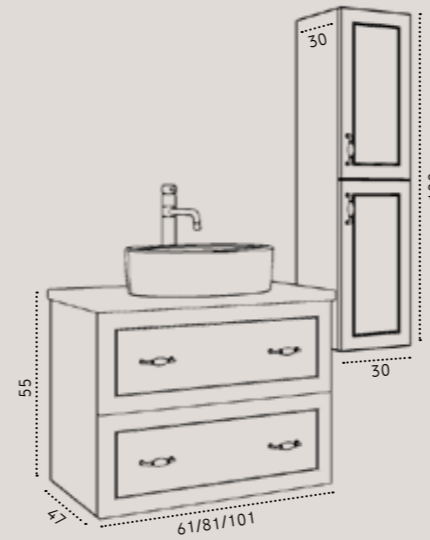

מידות	100/47	80/47	60/47
ארון פלרמו תלוי בגימור שחור מט משטח בוצ'ר / כיור חרס אינטגרלי לבן / כיור זכוכית אינטגרלי	₪ 5,690	₪ 5,250	₪ 4,600
כיור חרס מונח בגימור שחור מט - דגם 9853MB			
ברז גבוה לכיור מונח בגימור ניקל - דגם 3006			
מראת קריסטל מלבנית ללא מסגרת / מראת קריסטל עגולה ללא מסגרת			
שדרוג לברז גבוה בגימור ניקל - דגם 1201	₪ 975		
שדרוג למראת קריסטל מלבנית עם מסגרת שחורה	₪ 870	₪ 790	₪ 690
ארון שירות תלוי בגימור שחור מט- דגם פרובנס 30/30/120 ס"מ ימין / שמאל	₪ 2,590		
אופציה לשינוי עומק הארון ל- 40 ס"מ	₪ 990	₪ 890	₪ 790

ניתן לשדרג למשטח גרניט פורצלן בתוספת תשלום לבחירה מעמי' 268-269