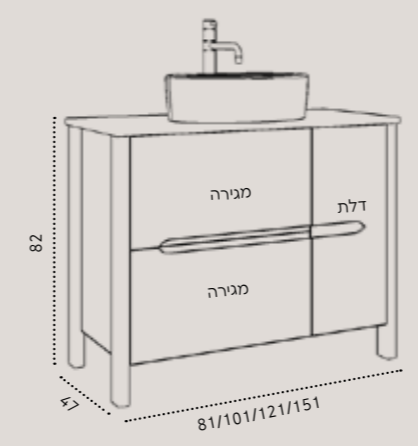

SAN FRANCISCO

סן פרנסיסקו שיש

מידות	80/47	100/47	120/47	150/47
ארון סן פרנסיסקו עומד בגימור לבן מט / משטח בוצ'ר / כיור חרס אינטגרלי לבן / כיור זכוכית אינטגרלי 9853MG דגם - דגם 3006 ברז גבוה לכיור מונח בגימור ניקל מבריק- דגם 3006 מראת קריסטל מלבנית ללא מסגרת / מראת קריסטל עגולה ללא מסגרת	₪ 5,590	₪ 6,290	₪ 7,890	₪ 9,900
שדרוג לברז גבוה בגימור לבן מט - דגם 1201MW	₪ 1,175			
שדרוג למראת קריסטל מלבנית עם מסגרת לבנה	₪ 790	₪ 870	₪ 1,290	-
שדרוג למשטח גרניט פורצלן בגימור אפור מט	₪ 2,100	₪ 2,450	₪ 3,100	-

לא ניתן לשלב כיור זכוכית אינטגרלי עבור מידה 150/47
ניתן לשדרג למשטח גרניט פורצלן בתוספת תשלום לבחירה מעמ' 268-269