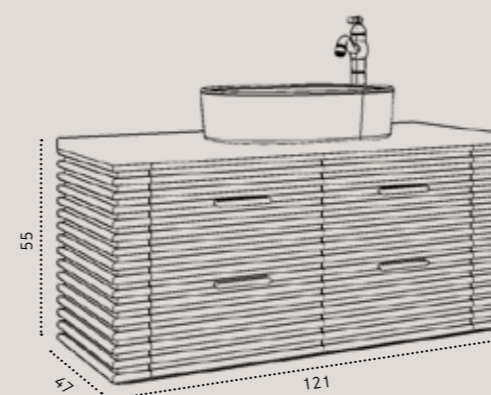

מידות	120/47
ארון סלבדור תלוי 4 מגירות בגימור עץ מלא משטח בוצ'ר / כיור חרס אינטגרלי לבן / כיור זכוכית אינטגרלי כיור חרס מונח בגימור שחור מט - דגם 9849MB ברז גבוה לכיור מונח בגימור ניקל- דגם 3006 מראת קריסטל מלבנית ללא מסגרת / מראת קריסטל עגולה ללא מסגרת	₪ 9,990
שדרוג לברז גבוה בגימור שחור מט- דגם 3132B	₪ 1,290
שדרוג לארונית עם מראה, מדפים ודלת בגימור עץ מלא בשילוב שחור מט - 100/60 ס"מ	₪ 2,290

ניתן לשדרג למשטח גרניט פורצלן בתוספת תשלום לבחירה מעמי' 269-268

- ✓ גוף הארון עץ סנדוויץ
- ✓ גימור עץ מלא Stripes-
- ✓ משטח בוצ'ר אלון 3 ס"מ
- ✓ מגירות טריקה שקטה- Soft Closing