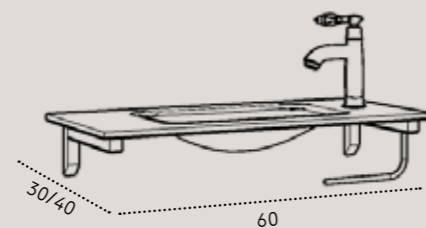

60/40   60/30

מידות

₪ 2,690   ₪ 2,490

סט תליה עם כיור זכוכית אינטגרלי
ברז מים קרים לכיור אינטגרלי - דגם 1339
מראת קריסטל עגולה ללא מסגרת / מראת קריסטל מלבנית ללא מסגרת

שדרוג לברזלי תליה בגימור שחור מט / ברונזה צהובה / זהב מבריק   ₪ 590

ניתן לשדרג את הברז בתוספת תשלום
ניתן לשדרג למראה עם מסגרת בתוספת תשלום