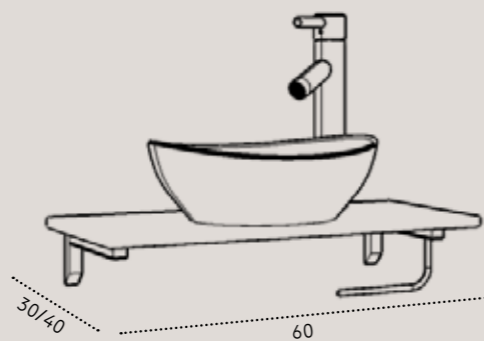

60/40

60/30

מידות

₪ 3,100

₪ 2,790

סט טופז תלוי עם ברזלי תליה בגימור ניקל מבריק / כיוור זכוכית אינטגרלי / משטח בוצ'ר אלון 3 ס"מ / משטח זכוכית / משטח גרניט פורצלן / כיוור מונח לבחירה למשטחים בלבד / ברז גבוה לכיוור מונח - דגם 3006 / ברז מים קרים לכיוור אינטגרלי - דגם 1339 / מראת קריסטל עגולה ללא מסגרת / מראת קריסטל מלבנית ללא מסגרת

₪ 590

שדרוג לברזלי תליה בגימור שחור מט/ברונזה צהובה/זהב מבריק

ניתן לשדרג את הברז בתוספת תשלום
ניתן לשדרג למראה עם מסגרת בתוספת תשלום

מטח
גרניט פורצלן

45/30

מידות

₪ 2,790

סט טופז תלוי עם ברזלי תליה בגימור ניקל מבריק / כיוור זכוכית אינטגרלי / משטח בוצ'ר אלון 3 ס"מ / משטח זכוכית / משטח גרניט פורצלן / כיוור מונח לבחירה למשטחים בלבד / ברז גבוה לכיוור מונח - דגם 3006 / ברז מים קרים לכיוור אינטגרלי - דגם 1339 / מראת קריסטל עגולה ללא מסגרת / מראת קריסטל מלבנית ללא מסגרת

₪ 590

שדרוג לברזלי תליה בגימור שחור מט/ברונזה צהובה/זהב מבריק

ניתן לשדרג את הברז בתוספת תשלום
ניתן לשדרג למראה עם מסגרת בתוספת תשלום