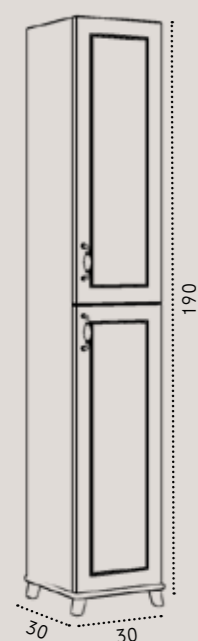

מחיר	מידה	מק"ט	צבע
₪ 3,990	30/30/190 ס"מ	8335PRB	שחור מט
₪ 3,990	30/30/190 ס"מ	8335PRG	אפור מט
₪ 4,590	30/30/190 ס"מ	8335PRWO	עץ מלא

פתיחה ימין / שמאל