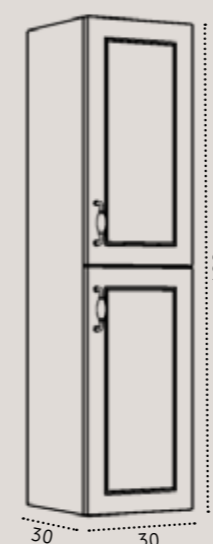

מחיר	מידה	מק"ט	צבע
₪ 2,590	30/30/120 ס"מ	8330PRW	לבן מט
₪ 2,590	30/30/120 ס"מ	8330PRBL	תכלת מט
₪ 2,590	30/30/120 ס"מ	8330PRP	פרגמון מט

פתיחה ימין / שמאל