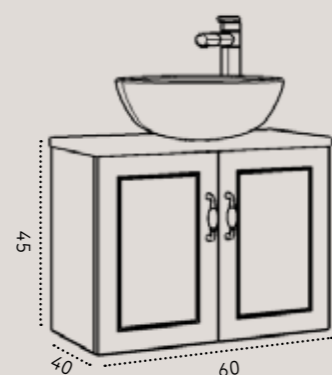

60/40

מידות

60/40

מידות

₪ 3,950

ארון פרובנס תלוי
כיור זכוכית אינטגרלי / משטח בוצ'ר אלון 3 ס"מ / משטח זכוכית / משטח גרניט פורצלן
כיור מונח לבחירה למשטחים בלבד
ברז גבוה לכיור מונח - דגם 3006 / ברז מים קרים לכיור אינטגרלי - דגם 1339
מראת קריסטל עגולה ללא מסגרת / מראת קריסטל מלבנית ללא מסגרת

₪ 3,950

ארון יהלום תלוי
כיור זכוכית אינטגרלי / משטח בוצ'ר אלון 3 ס"מ / משטח זכוכית / משטח גרניט פורצלן
כיור מונח לבחירה למשטחים בלבד
ברז גבוה לכיור מונח - דגם 3006 / ברז מים קרים לכיור אינטגרלי - דגם 1339
מראת קריסטל עגולה ללא מסגרת / מראת קריסטל מלבנית ללא מסגרת

צבעים לבחירה:

ניתן לשדרג את הברז בתוספת תשלום
ניתן לשדרג למראה עם מסגרת בתוספת תשלום

- ✓ גוף הארון עץ סנדוויץ
- ✓ גימור צבע אפוקסי בתנור
- ✓ דלתות טריקה שקטה - Soft Closing

צבעים לבחירה: