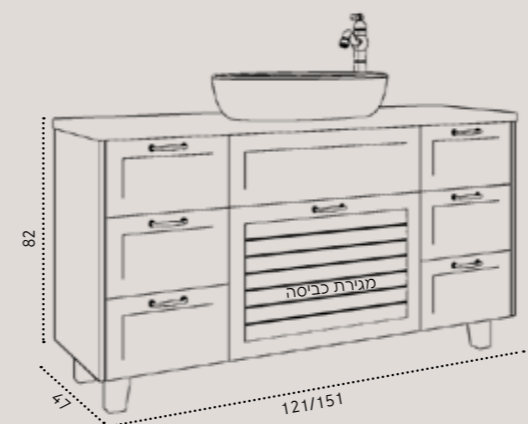

שדרוג לברז גבוה בגימור שחור מט- דגם 3132B שדרוג למראת קריסטל עגולה עם מסגרת שחורה- קוטר 80 ס"מ

ניתן לשלב כיור זכוכית אינטגרלי עבור מידה 120/47 ס"מ בלבד
ניתן לשדרג למשטח גרניט פורצלן (מידה 120 ס"מ בלבד) בתוספת תשלום לבחירה מעמי 268-269