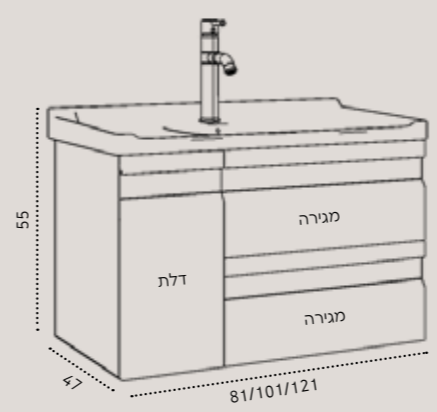

מידות	120/47	100/47	80/47
ארון מיכאל תלוי בגימור פרגמון מט / כיוור חרס אינטגרלי פרגמון / משטח בוצ'ר / כיוור זכוכית אינטגרלי ברז פרח נמוך לכיוור אינטגרלי בגוון ניקל מבריק - דגם 3613 מראת קריסטל מלבנית ללא מסגרת / מראת קריסטל עגולה ללא מסגרת	₪ 6,900	₪ 5,190	₪ 4,900
שדרוג לברז נמוך לכיוור אינטגרלי בגימור שחור מט- דגם 3121B	₪ 850		
שדרוג למראת קריסטל עגולה עם מסגרת שחורה- קוטר 70 ס"מ	₪ 790		

ניתן לשדרג למשטח גרניט פורצלן בתוספת תשלום לבחירה מעמי' 269-268

- ✓ גוף הארון עץ סנדוויץ
- ✓ גימור צבע אפוקסי בתנור
- ✓ כיוור חרס אינטגרלי פרגמון - שפה עבה
- ✓ דלתות ומגירות טריקה שקטה - Soft Closing

צבעים נוספים לבחירה:

☐ לבן מט
☐ אפור מט
☐ שחור מט