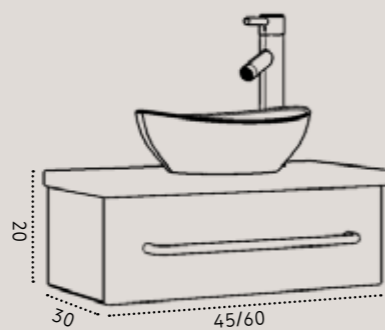

זרנוט פורצלן
משטח

60/40   60/30   45/30

מידות

₪ 3,390   ₪ 2,990   ₪ 2,990

סט אלסקה תלוי
כיור זכוכית אינטגרלי / משטח בוצ'ר אלון 3 ס"מ / משטח זכוכית / משטח גרניט פורצלן
כיור מונח לבחירה למשטחים בלבד
ברז גבוה לכיור מונח - דגם 3006 / ברז מים קרים לכיור אינטגרלי - דגם 1339
מראת קריסטל עגולה ללא מסגרת / מראת קריסטל מלבנית ללא מסגרת

ניתן לשדרג את הברז בתוספת תשלום
ניתן לשדרג למראה עם מסגרת בתוספת תשלום

צבעים לבחירה: