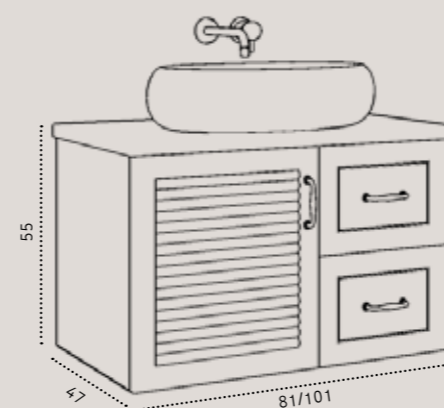

100/47

80/47

מידות

₪ 6,790

₪ 5,990

ארון טורינו תלוי בגימור עץ מלא
משטח בוצ'ר / כיור חרס אינטגרלי לבן / כיור זכוכית אינטגרלי
כיור חרס מונח בגימור שחור מט - דגם 9854MB
ברז גבוה לכיור מונח בגימור ניקל-דגם 3006
מראת קריסטל מלבנית ללא מסגרת / מראת קריסטל עגולה ללא מסגרת

₪ 1,250

שדרוג לברז קיר לכיור רחצה בגימור שחור מט- דגם 1205B

ניתן לשדרג למשטח גרניט פורצלן בתוספת תשלום לבחירה מעמי 268-269