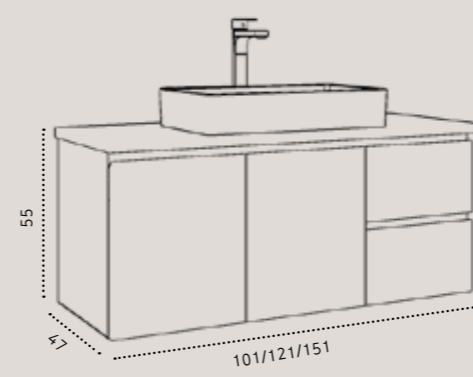

צבעים נוספים לבחירה:

ורוד מט	ירוק מט	תכלת מט	שחור מט	לבן מט