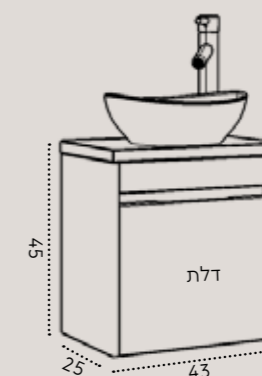

ניתן לשדרג את הברז בתוספת תשלום
ניתן לשדרג למראה עם מסגרת בתוספת תשלום

- ✓ גוף הארון עץ סנדוויץ
- ✓ גימור צבע אפוקסי בתנור
- ✓ דלתות טריקה שקטה - Soft Closing