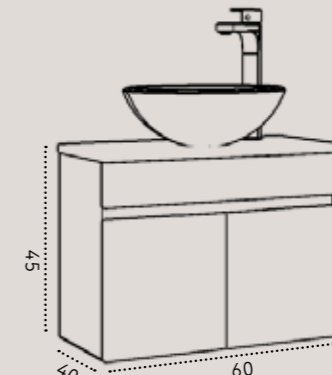

ניתן לשדרג את הברז בתוספת תשלום
ניתן לשדרג למראה עם מסגרת בתוספת תשלום

- ✓ גוף הארון עץ סנדוויץ
- ✓ גימור צבע אפוקסי בתנור
- ✓ דלתות טריקה שקטה - Soft Closing