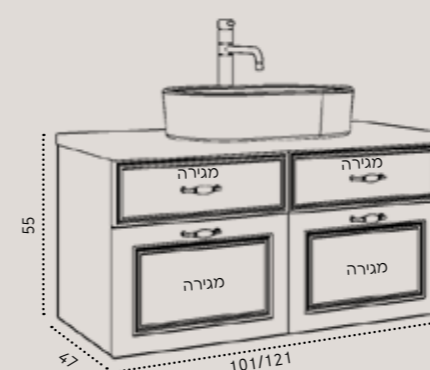

- ☒ גוף הארון עץ סנדוויץ
- ☒ גימור צבע אפוקסי בתנור
- ☒ משטח בוצ'ר אלון 3 ס"מ
- ☒ דלתות ומגירות טריקה שקטה- Soft Closing

צבעים נוספים לבחירה:

פרגמון מט	אפור מט	תכלת מט	שחור מט