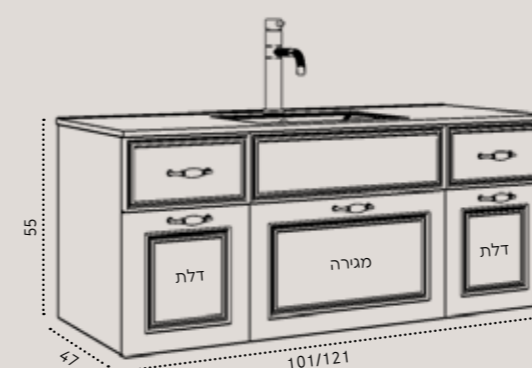

✓ גוף הארון עץ סנדוויץ

✓ גימור צבע אפוקסי בתנור

✓ כוור חרס אינטגרלי לבן-Skinny

✓ דלתות ומגירות טריקה שקטה- Soft Closing

צבעים נוספים לבחירה:

פרגמון מט	אפור מט	תכלת מט	שחור מט