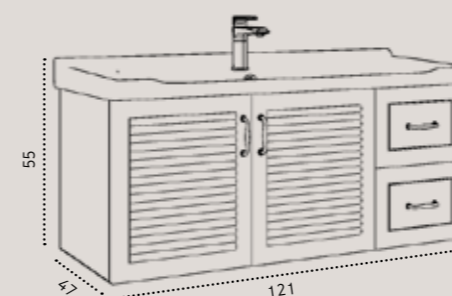

✓ גוף הארון עץ סנדוויץ

✓ גימור עץ מלא

✓ כיור חרס אינטגרלי לבן- שפה עבה

✓ דלתות ומגירות טריקה שקטה- Soft Closing