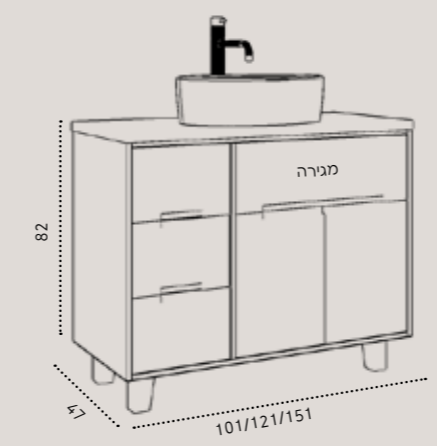

- ☒ גוף הארון עץ סנדוויץ
- ☒ גימור צבע אפוקסי בתנור
- ☒ משטח בוצ'יר אלון בעובי 3 ס"מ
- ☒ דלתות ומגירות טריקה שקטה - Soft Closing

צבעים נוספים לבחירה:

לבן מט	שחור מט	פרגמון מט	אפור מט	ירוק מט