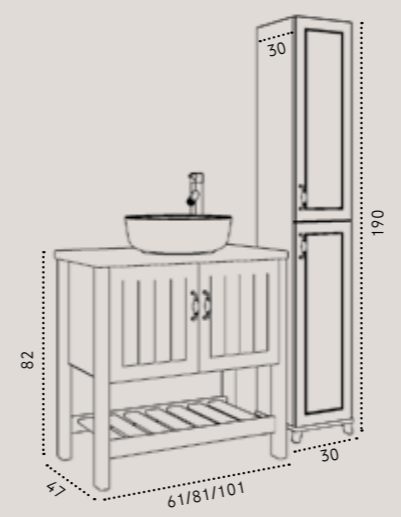

- ☒ גוף הארון עץ סנדוויץ
- ☒ גימור צבע אפוקסי בתנור
- ☒ משטח בוצ'ר אלון 3 ס"מ
- ☒ דלתות טריקה שקטה - Soft Closing

צבעים נוספים לבחירה:

☐ תכלת מט
☐ אפור מט
☐ לבן מט
☐ פרגמון מט