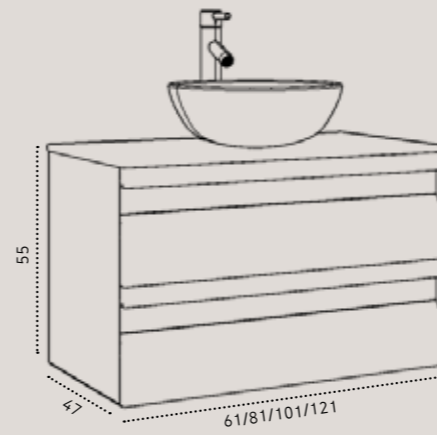

מידות	60/47	80/47	100/47	120/47
ארון ריבר תלוי בגימור תכלת מט / משטח בוצ'ר / כיור חרס אינטגרלי לבן / כיור זכוכית אינטגרלי 9463MW דגם מט-דגם 3006 ברז גבוה לכיור מונח בגימור ניקל מבריק-דגם 3006 מראת קריסטל מלבנית ללא מסגרת / מראת קריסטל עגולה ללא מסגרת	ש"ח 3,900	ש"ח 4,550	ש"ח 5,250	ש"ח 6,350
שדרוג למשטח גרניט פורצלן בגימור לבן מט	ש"ח 1,800	ש"ח 2,100	ש"ח 2,450	ש"ח 3,100

ניתן לשדרג למשטח גרניט פורצלן בתוספת תשלום לבחירה מעמי 269-268

- ✓ גוף הארון עץ סנדוויץ
- ✓ גימור צבע אפוקסי בתנור
- ✓ משטח גרניט פורצלן בעובי 1.4 ס"מ
- ✓ מגירות טריקה שקטה - Soft Closing

צבעים נוספים לבחירה:

- לבן מט
- אפור מט
- שחור מט
- פרגמון מט
- אבן מט