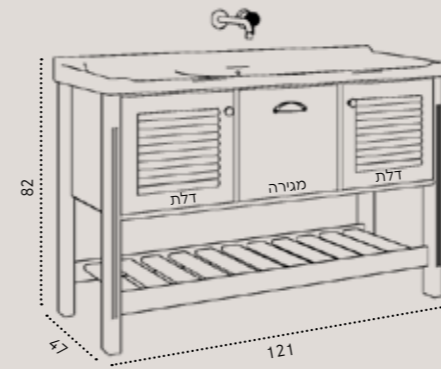

מידות	120/47
ארון סיינה עומד בגימור עץ מלא משטח בוצ'ר / כיור חרס אינטגרלי לבן / כיור זכוכית אינטגרלי ברז פרח נמוך לכיור אינטגרלי בגימור ניקל - דגם 3613 מראת קריסטל מלבנית ללא מסגרת / מראת קריסטל עגולה ללא מסגרת	₪ 8,900
שדרוג לכיור חרס אינטגרלי בגימור שחור מט	₪ 990
שדרוג לברז קיר לכיור רחצה בגימור שחור מט בשילוב זהב מוברש- דגם 1205BG1	₪ 1,290
שדרוג למראת קריסטל מלבנית עם מסגרת שחורה	₪ 1,290

ניתן לשדרג למשטח גרניט פורצלן בתוספת תשלום לבחירה מעמי' 268-269