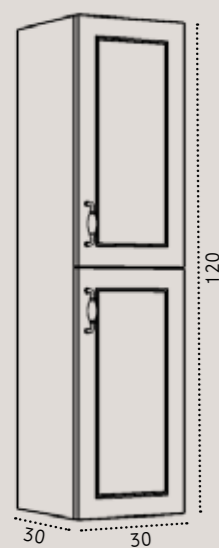

צבע	מק"ט	מידה	מחיר
שחור מט	8330PRB	30/30/120 ס"מ	₪ 2,590
אפור מט	8330PRG	30/30/120 ס"מ	₪ 2,590
עץ מלא	8330PRWO	30/30/120 ס"מ	₪ 3,590

פתיחה ימין / שמאל