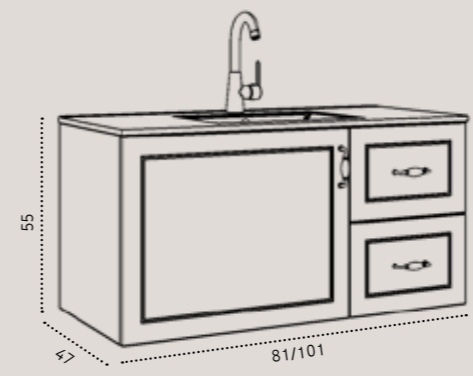

100/47	80/47	מידות
₪ 5,690	₪ 5,250	ארון טורינו תלוי בגימור לבן מט / כיוור חרס אינטגרלי לבן / משטח בוצ'ר / כיוור זכוכית אינטגרלי ברז פרח נמוך לכיוור אינטגרלי בגימור ניקל - דגם 3613 מראת קריסטל מלבנית ללא מסגרת / מראת קריסטל עגולה ללא מסגרת
	₪ 450	שדרוג לברז נמוך לכיוור אינטגרלי בגימור ניקל- דגם 3025
₪ 990	₪ 890	אופציה לשינוי עומק הארון ל-40 ס"מ

ניתן לשדרג למשטח גרניט פורצלן בתוספת תשלום לבחירה מעמ' 269-268

- ✓ גוף הארון עץ סנדוויץ
- ✓ גימור צבע אפוקסי בתנור
- ✓ כיוור חרס אינטגרלי לבן-Skinny
- ✓ דלתות ומגירות טריקה שקטה-Soft Closing

צבעים נוספים לבחירה:

פרגמון מט
שחור מט
אפור מט
תכלת מט