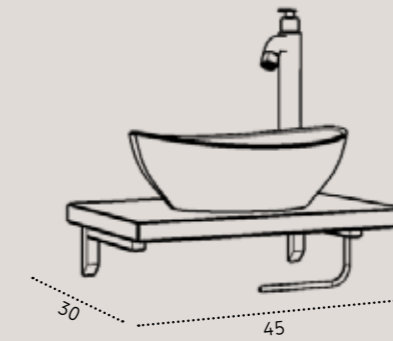

60/40

60/30

מידות

₪ 3,100

₪ 2,790

סט טופז תלוי עם ברזלי תליה בגימור ניקל מבריק / כיוור זכוכית אינטגרלי / משטח בוצ'ר אלון 3 ס"מ / משטח זכוכית / משטח גרניט פורצלן / כיוור מונח לבחירה למשטחים בלבד / ברז גבוה לכיוור מונח - דגם 3006 / ברז מים קרים לכיוור אינטגרלי - דגם 1339 / מראת קריסטל עגולה ללא מסגרת / מראת קריסטל מלבנית ללא מסגרת

₪ 590

שדרוג לברזלי תליה בגימור שחור מט/ברונזה צהובה/זהב מבריק

ניתן לשדרג את הברז בתוספת תשלום
ניתן לשדרג למראה עם מסגרת בתוספת תשלום

45/30

מידות

₪ 2,790

סט טופז תלוי עם ברזלי תליה בגימור ניקל מבריק / כיוור זכוכית אינטגרלי / משטח בוצ'ר אלון 3 ס"מ / משטח זכוכית / משטח גרניט פורצלן / כיוור מונח לבחירה למשטחים בלבד / ברז גבוה לכיוור מונח - דגם 3006 / ברז מים קרים לכיוור אינטגרלי - דגם 1339 / מראת קריסטל עגולה ללא מסגרת / מראת קריסטל מלבנית ללא מסגרת

₪ 590

שדרוג לברזלי תליה בגימור שחור מט/ברונזה צהובה/זהב מבריק

ניתן לשדרג את הברז בתוספת תשלום
ניתן לשדרג למראה עם מסגרת בתוספת תשלום