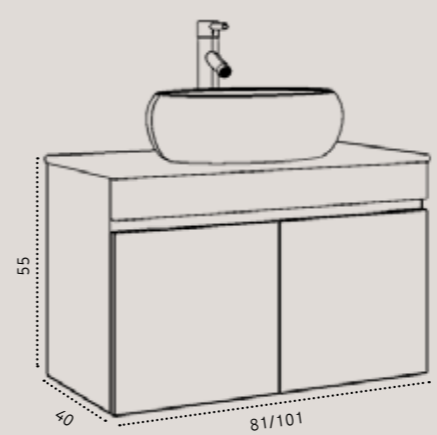

100/40	80/40	מידות
₪ 4,590	₪ 4,200	ארון יהלום תלוי עומק 40 ס"מ בגימור לבן מבריק / כיוור זכוכית אינטגרלי / כיוור חרס אינטגרלי / משטח בוצ'ר / משטח זכוכית כיוור חרס מונח בגוון לבן מבריק - דגם 9854W / ברז גבוה לכיוור מונח בגימור ניקל מבריק- דגם 3006 / מראת קריסטל מגולגלת ללא מסגרת
₪ 2,300	₪ 2,000	שדרוג למשטח גרניט פורצלן בגימור שחור מט

ניתן לשדרג למשטח גרניט פורצלן בתוספת תשלום לבחירה מעמי' 268-269