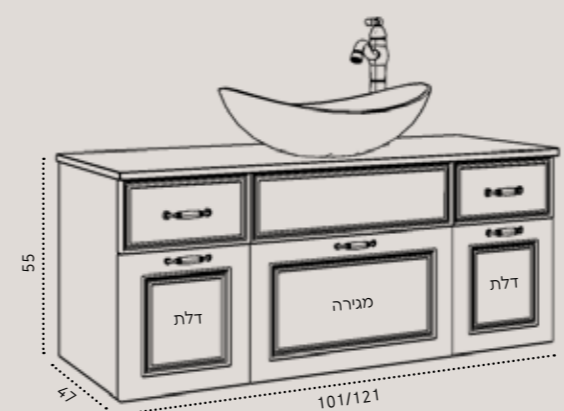

- ✓ גוף הארון עץ סנדוויץ
- ✓ גימור צבע אפוקסי בתנור
- ✓ משטח גרניט פורצלן בעובי 1.4 ס"מ
- ✓ דלתות ומגירות טריקה שקטה - Soft Closing

צבעים נוספים לבחירה:

פרגמון מט	אפור מט	תכלת מט	לבן מט