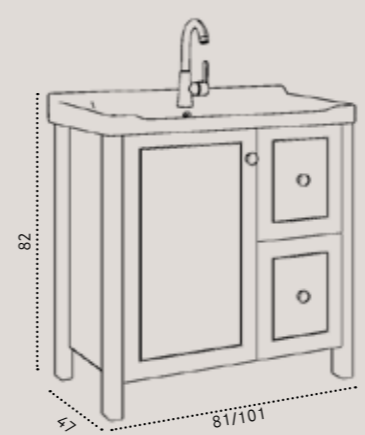

100/47	80/47	מידות
₪ 5,990	₪ 5,690	ארון פירנצה עומד בגימור לבן מט / כוור חרס אינטגרלי לבן / משטח בוצ'ר / כוור זכוכית אינטגרלי ברז פרח נמוך לכוור אינטגרלי בגימור ניקל - דגם 3613 מראת קריסטל מלבנית ללא מסגרת / מראת קריסטל עגולה ללא מסגרת
₪ 590	₪ 790	שדרוג לברז נמוך לכוור אינטגרלי בגימור שחור מט - דגם 3025B שדרוג למראת קריסטל עגולה עם מסגרת שחורה - קוטר 70 ס"מ

ניתן לשדרג למשטח גרניט פורצלן בתוספת תשלום לבחירה מעמ' 268-269

- ✓ גוף הארון עץ סנדוויץ
- ✓ גימור צבע אפוקסי בתנור
- ✓ כוור חרס אינטגרלי לבן - שפה עבה
- ✓ דלתות ומגירות טריקה שקטה - Soft Closing

צבעים נוספים לבחירה:

פרגמון מט	שחור מט	אפור מט	תכלת מט