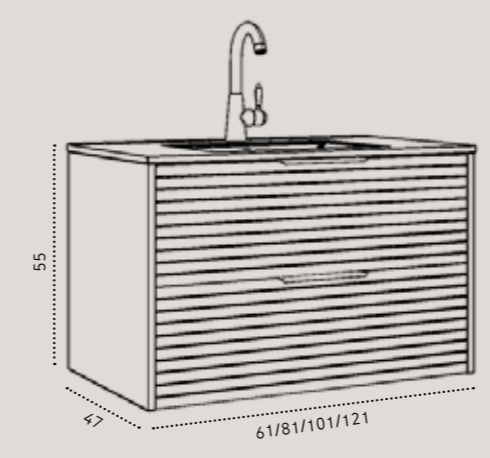

מידות	60/47	80/47	100/47	120/47
מחיר	₪ 4,950	₪ 5,300	₪ 5,990	₪ 6,950
מידות נוספות	₪ 490			

ארון בוסטון תלוי בגימור אפור מט / כיוור חרס אינטגרלי לבן / משטח בוצ'ר / כיוור זכוכית אינטגרלי ברז פרח נמוך לכיוור אינטגרלי בגימור ניקל מבריק - דגם 3613 מראת קריסטל מלבנית ללא מסגרת / מראת קריסטל עגולה ללא מסגרת

שדרוג למראת קריסטל אובלית ללא מסגרת - 60/80 ס"מ

ניתן לשדרג למשטח גרניט פורצלן בתוספת תשלום לבחירה מעמי' 268-269

- ✓ גוף הארון עץ סנדוויץ
- ✓ גימור צבע אפוקסי בתנור
- ✓ כיוור חרס אינטגרלי לבן - Skinny
- ✓ מגירות טריקה שקטה - Soft Closing

צבעים נוספים לבחירה:

לבן מט	שחור מט	תכלת מט	ירוק מט	ורוד מט