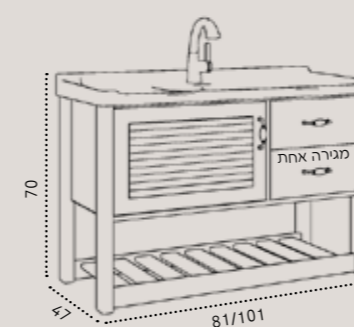

צבעים נוספים לבחירה:

שחור מט