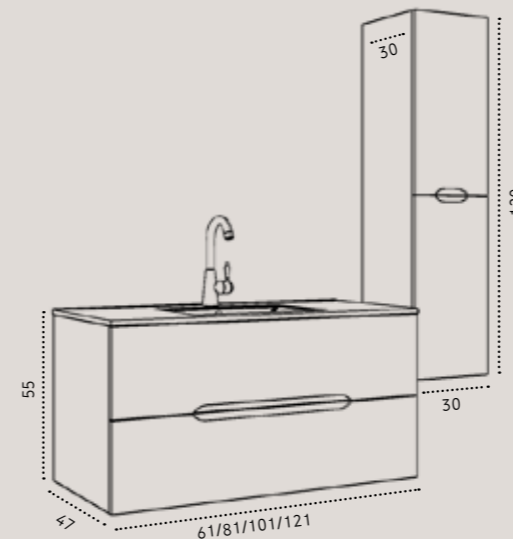

- ☒ גוף הארון עץ סנדוויץ
- ☒ גימור צבע אפוקסי בתנור
- ☒ כיוור חרס אינטגרלי לבן - Skinny
- ☒ מגירות טריקה שקטה - Soft Closing

צבעים נוספים לבחירה:

- ☐ ורוד מט
- ☐ ירוק מט
- ☐ פרגמון מט
- ☐ תכלת מט
- ☐ אפור מט
- ☐ שחור מט