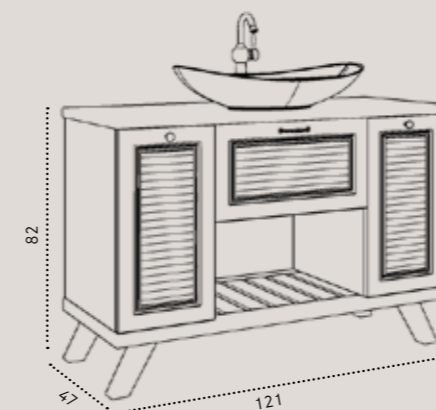

✓ גוף הארון עץ סנדוויץ

✓ גימור עץ מלא

✓ משטח בוצ'ר אלון 3 ס"מ

✓ דלתות ומגירות טריקה שקטה- Soft Closing

✓ ניתן לשלב גימור שחור מט לבן מט בחזית הארון