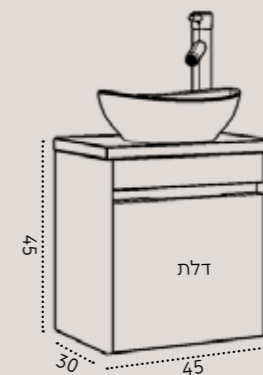

ניתן לשדרג את הברז בתוספת תשלום
ניתן לשדרג למראה עם מסגרת בתוספת תשלום

- ✓ גוף הארון עץ סנדוויץ
- ✓ גימור צבע אפוקסי בתנור
- ✓ דלתות טריקה שקטה - Soft Closing