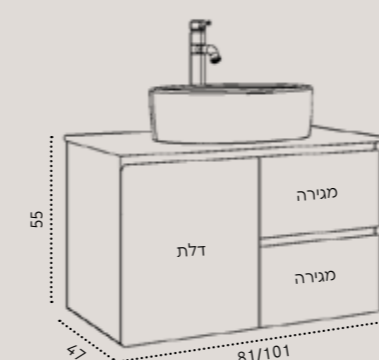

100/47	80/47	מידות
₪ 5,590	₪ 5,290	ארון פומפיי תלוי בגימור לבן מט משטח בוצ'ר / כיור חרס אינטגרלי לבן / כיור זכוכית אינטגרלי 9853MW דגם מט- דגם 3006 ברז גבוה לכיור מונח בגימור ניקל מבריק- דגם 3122CB דגם מברש - דגם 3006 מראת קריסטל מלבנית ללא מסגרת / מראת קריסטל עגולה ללא מסגרת
	₪ 990	שדרוג לברז גבוה בגימור ניקל מוברש - דגם 3122CB
₪ 2,450	₪ 2,200	שדרוג למשטח גרניט פורצלן בגימור אפור מט קלקתא

ניתן לשדרג למשטח גרניט פורצלן בתוספת תשלום לבחירה מעמי' 268-269

- ✓ גוף הארון עץ סנדוויץ
- ✓ גימור צבע אפוקסי בתנור
- ✓ משטח גרניט פורצלן בעובי 1.4 ס"מ
- ✓ דלתות ומגירות טריקה שקטה - Soft Closing

צבעים נוספים לבחירה:

- רוד מט
- ירוק מט
- פרגמון מט
- תכלת מט
- אפור מט
- שחור מט