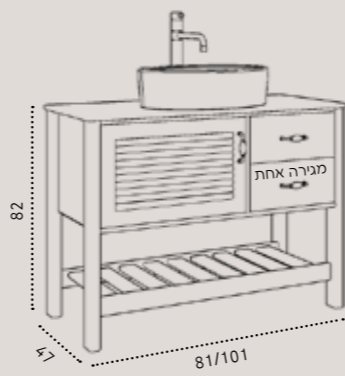

מידות	80/47	100/47
ארון רומא עומד בגימור עץ מלא בשילוב לבן מט / שחור מט משטח בוצ'ר / כיור חרס אינטגרלי לבן / כיור זכוכית אינטגרלי כיור חרס מונח בגימור לבן מט- דגם 9853MW ברז גבוה לכיור מונח בגימור ניקל- דגם 3006 מראת קריסטל מלבנית ללא מסגרת / מראת קריסטל עגולה ללא מסגרת	₪ 7,690	₪ 7,900
שדרוג לברז גבוה בגימור לבן מט - דגם 1201MW	₪ 790	₪ 1,175
שדרוג למראת קריסטל מלבנית עם מסגרת לבנה	₪ 2,100	₪ 870
שדרוג למשטח גרניט פורצלן בגימור לבן מט		₪ 2,450

ניתן לשדרג למשטח גרניט פורצלן בתוספת תשלום לבחירה מעמי' 269-268

- ✓ גוף הארון עץ סנדוויץ
- ✓ גימור עץ מלא
- ✓ משטח גרניט פורצלן בעובי 1.4 ס"מ
- ✓ דלתות ומגירות טריקה שקטה- Soft Closing

גרניט פורצלן
לבן מט