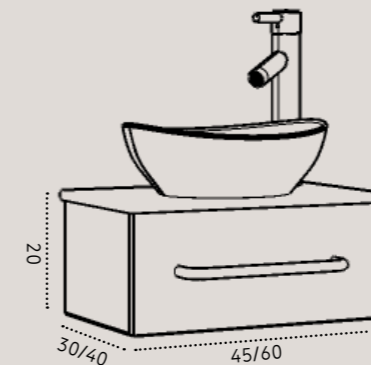

60/30   45/30

מידות

₪ 2,990   ₪ 2,990

סט אלסקה תלוי עץ מלא
כיור זכוכית אינטגרלי / משטח בוצ'ר אלון 3 ס"מ / משטח זכוכית / משטח גרניט פורצלן
כיור מונח לבחירה למשטחים בלבד
ברז גבוה לכיור מונח - דגם 3006 / ברז מים קרים לכיור אינטגרלי - דגם 1339
מראת קריסטל עגולה ללא מסגרת / מראת קריסטל מלבנית ללא מסגרת

ניתן לשדרג את הברז בתוספת תשלום
ניתן לשדרג למראה עם מסגרת בתוספת תשלום

60/40   60/30   45/30

מידות

₪ 3,390   ₪ 2,990   ₪ 2,990

סט אלסקה תלוי
כיור זכוכית אינטגרלי / משטח בוצ'ר אלון 3 ס"מ / משטח זכוכית / משטח גרניט פורצלן
כיור מונח לבחירה למשטחים בלבד
ברז גבוה לכיור מונח - דגם 3006 / ברז מים קרים לכיור אינטגרלי - דגם 1339
מראת קריסטל עגולה ללא מסגרת / מראת קריסטל מלבנית ללא מסגרת

ניתן לשדרג את הברז בתוספת תשלום
ניתן לשדרג למראה עם מסגרת בתוספת תשלום

צבעים לבחירה: