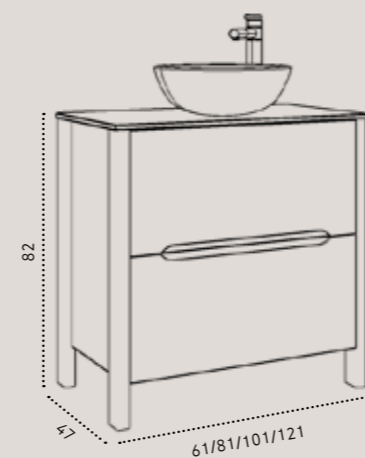

- ☒ גוף הארון עץ סנדוויץ
- ☒ גימור צבע אפוקסי בתנור
- ☒ משטח גרניט פורצלן בעובי 1.4 ס"מ
- ☒ מגירות טריקה שקטה - Soft Closing

צבעים נוספים לבחירה:

- אפור מט
- לבן מט
- תכלת מט
- פרגמון מט
- ירוק מט
- ורוד מט