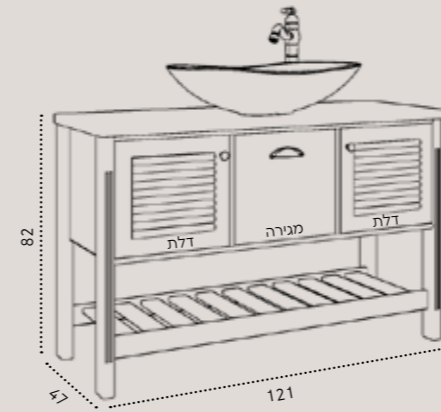

מידות	120/47
ארון סיינה עומד בגימור עץ מלא משטח בוצ'ר / כיור חרס אינטגרלי לבן / כיור זכוכית אינטגרלי כיור חרס מונח בגימור לבן מבריק - דגם 9224W ברז גבוה לכיור מונח בגימור ניקל-דגם 3006 מראת קריסטל ללא מסגרת	₪ 8,900
שדרוג לברז גבוה בגימור שחור מט - דגם 3132B	₪ 1,290
שדרוג למראת קריסטל מלבנית עם מסגרת עץ	₪ 1,190

ניתן לשדרג למשטח גרניט פורצלן בתוספת תשלום לבחירה מעמ' 269-268

- ✓ גוף הארון עץ סנדוויץ
- ✓ גימור עץ מלא
- ✓ משטח בוצ'ר אלון 3 ס"מ
- ✓ דלתות ומגירות טריקה שקטה- Soft Closing
- ✓ ניתן לשלב גימור לבן מט שחור מט בחזית הארון