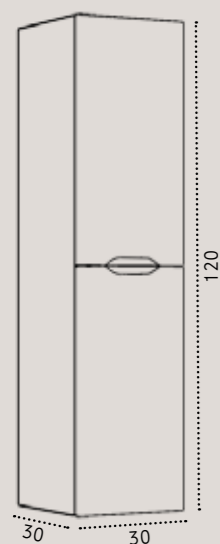

פתיחה ימין / שמאל

צבע	מק"ט	מידה	מחיר
לבן מבריק	8332	30/30/120 ס"מ	₪ 2,490
שחור מט	8333	30/30/120 ס"מ	₪ 2,490

פתיחה ימין / שמאל

צבעים נוספים לבחירה:

- אפור מט
- לבן מט
- פרגמון מט
- ירוק מט
- ורוד מט

מחיר	מידה	מק"ט	צבע
₪ 2,990	30/30/120 ס"מ	8337BL	תכלת מט
₪ 2,990	30/30/120 ס"מ	8337GR	ירוק מט
₪ 2,990	30/30/120 ס"מ	8337G	אפור מט
₪ 2,990	30/30/120 ס"מ	8337S	אבן מט