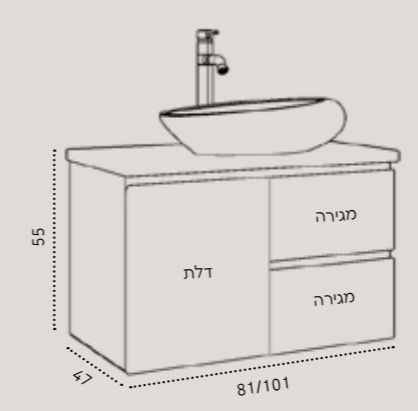

100/47	80/47	מידות
₪ 5,590	₪ 5,290	ארון פומפיי תלוי בגימור שחור מט משטח בוצ'ר / כיור חרס אינטגרלי לבן / כיור זכוכית אינטגרלי כיור חרס מונח בגימור אפור מט - דגם 9863MG ברז גבוה לכיור מונח בגימור ניקל מבריק- דגם 3006 מראת קריסטל מלבנית ללא מסגרת / מראת קריסטל עגולה ללא מסגרת
	₪ 990	שדרוג לברז גבוה בגימור שחור מט - דגם 3122B
₪ 870	₪ 790	שדרוג למראת קריסטל מלבנית עם מסגרת שחורה

ניתן לשדרג למשטח גרניט פורצלן בתוספת תשלום לבחירה מעמי' 268-269