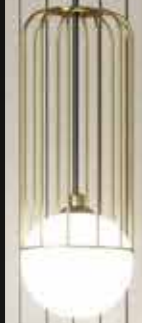

מידות	120/47
ארון סיינה עומד בגימור עץ מלא משטח בוצ'ר / כיור חרס אינטגרלי לבן / כיור זכוכית אינטגרלי ברז פרח נמוך לכיור אינטגרלי בגימור ניקל - דגם 3613 מראת קריסטל מלבנית ללא מסגרת / מראת קריסטל עגולה ללא מסגרת	₪ 8,900
שדרוג לכיור חרס אינטגרלי בגימור שחור מט	₪ 990
שדרוג לברז קיר לכיור רחצה בגימור שחור מט בשילוב זהב מוברש- דגם 1205BG1	₪ 1,290
שדרוג למראת קריסטל מלבנית עם מסגרת שחורה	₪ 1,290

ניתן לשדרג למשטח גרניט פורצלן בתוספת תשלום לבחירה מעמי' 268-269

- ✓ גוף הארון עץ סנדוויץ
- ✓ גימור עץ מלא
- ✓ כיור חרס אינטגרלי שחור מט - שפה עבה
- ✓ דלתות ומגירות טריקה שקטה- Soft Closing
- ✓ ניתן לשלב גימור לבן מט\ שחור מט בחזית הארון