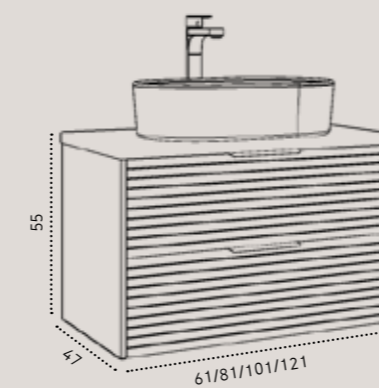

120/47	100/47	80/47	60/47	מידות
₪ 6,950	₪ 5,990	₪ 5,300	₪ 4,950	ארון בוסטון תלוי בגימור תכלת מט משטח בוצ'ר / כיור חרס אינטגרלי לבן / כיור זכוכית אינטגרלי כיור חרס מונח בגימור שחור מט- דגם 9849MB ברז גבוה לכיור מונח בגימור ניקל מבריק- דגם 3006 מראת קריסטל מלבנית ללא מסגרת / מראת קריסטל עגולה ללא מסגרת
₪ 1,130			שדרוג לברז גבוה בגימור שחור מט - דגם 3703B	
₪ 790			שדרוג למראת קריסטל עגולה עם מסגרת שחורה- קוטר 70 ס"מ	

ניתן לשדרג למשטח גרניט פורצלן בתוספת תשלום לבחירה מעמי' 268-269

- ✓ גוף הארון עץ סנדוויץ
- ✓ גימור צבע אפוקסי בתנור
- ✓ משטח בוצ'ר אלון בעובי 3 ס"מ
- ✓ מגירות טריקה שקטה - Soft Closing

צבעים נוספים לבחירה:

- לבן מט
- אפור מט
- שחור מט
- ירוק מט
- ורוד מט