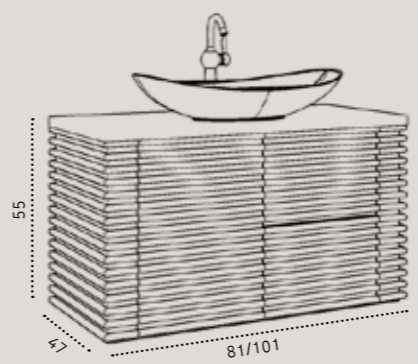

- ✓ גוף הארון עץ סנדוויץ
- ✓ גימור עץ מלא Stripes-
- ✓ משטח בוצ'ר אלון 3 ס"מ
- ✓ דלתות ומגירות טריקה שקטה- Soft Closing