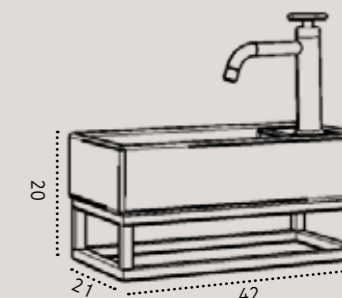

42/21

מידות

₪ 2,950

סט הוואי תלוי עשוי ברזלי נירוסטה 304SS
כיור חרס מונח - דגם 9318 / משטח בוציר אלון 3 ס"מ + כיור מונח
ברז גבוה לכיור מונח - דגם 3006 / ברז מים קרים לכיור אינטגרלי - דגם 1339
מראת קריסטל עגולה ללא מסגרת / מראת קריסטל מלבנית ללא מסגרת

צבעי ברזל לבחירה:

ניתן לבחור צבעים נוספים לכיור מעמי' 231

ניתן לשדרג את הברז בתוספת תשלום
ניתן לשדרג למראה עם מסגרת בתוספת תשלום