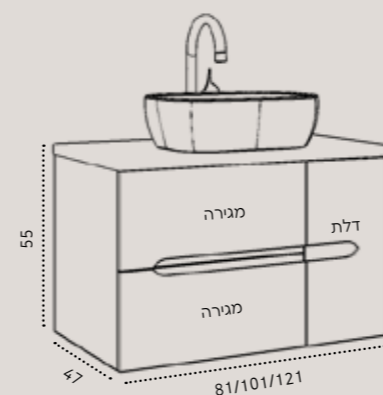

- ☒ גוף הארון עץ סנדוויץ
- ☒ גימור צבע אפוקסי בתנור
- ☒ משטח בוצ'ר אלון בעובי 3 ס"מ
- ☒ דלתות ומגירות טריקה שקטה - Soft Closing

צבעים נוספים לבחירה:

☐ שחור מט
☐ אפור מט
☐ תכלת מט
☐ לבן מט
☐ פרגמון מט
☐ ורוד מט