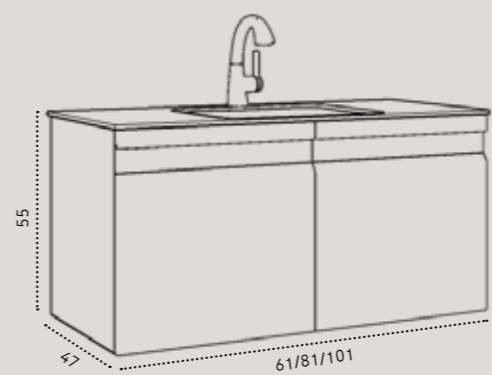

מידות	100/47	80/47	60/47
ארון אוסטין תלוי בגימור שחור מט / כיוור זכוכית אינטגרלי / משטח בוצ'ר / כיוור חרס אינטגרלי לבן ברז פרח נמוך לכיוור אינטגרלי בגימור ניקל מבריק - דגם 3613 מראת קריסטל מלבנית ללא מסגרת / מראת קריסטל עגולה ללא מסגרת	₪ 4,600	₪ 4,390	₪ 3,700
שדרוג לברז נמוך לכיוור אינטגרלי בגימור ניקל מוברש- דגם 1060CB	₪ 890		

ניתן לשדרג למשטח גרניט פורצלן בתוספת תשלום לבחירה מעמי' 269-268

- ✓ גוף הארון עץ סנדוויץ
- ✓ גימור צבע אפוקסי בתנור
- ✓ כיוור זכוכית אינטגרלי בגימור שחור מבריק
- ✓ דלתות טריקה שקטה - Soft Closing

צבעים נוספים לבחירה:

פרגמון מט	אפור מט	לבן מט