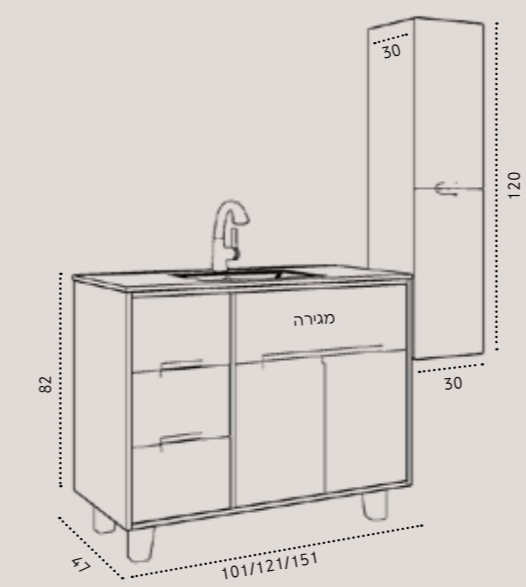

- ☒ גוף הארון עץ סנדוויץ
- ☒ גימור צבע אפוקסי בתנור
- ☒ כיור חרס אינטגרלי לבן - Skinny
- ☒ דלתות ומגירות טריקה שקטה - Soft Closing

צבעים נוספים לבחירה:

אפור מט
רוד מט
פרגמון מט
שחור מט
ירוק מט