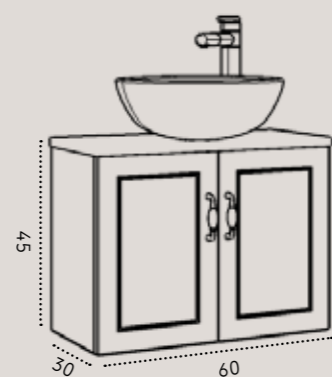

₪ 3,700

ארון פרובנס תלוי / משטח בוצ'ר אלון 3 ס"מ / משטח זכוכית / משטח גרניט פורצלן / כיוור מונח לבחירה למשטחים בלבד / ברז גבוה לכיוור מונח - דגם 3006 / ברז מים קרים לכיוור אינטגרלי - דגם 1339 / מראת קריסטל עגולה ללא מסגרת / מראת קריסטל מלבנית ללא מסגרת

60/30

מידות

₪ 3,700

ארון יהלום תלוי / משטח בוצ'ר אלון 3 ס"מ / משטח זכוכית / משטח גרניט פורצלן / כיוור מונח לבחירה למשטחים בלבד / ברז גבוה לכיוור מונח - דגם 3006 / ברז מים קרים לכיוור אינטגרלי - דגם 1339 / מראת קריסטל עגולה ללא מסגרת / מראת קריסטל מלבנית ללא מסגרת

צבעים לבחירה:

ניתן לשדרג את הברז בתוספת תשלום
ניתן לשדרג למראה עם מסגרת בתוספת תשלום

- ✓ גוף הארון עץ סנדוויץ
- ✓ גימור צבע אפוקסי בתנור
- ✓ דלתות טריקה שקטה - Soft Closing

צבעים לבחירה: