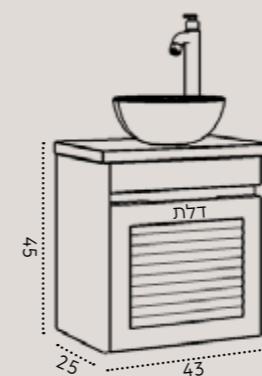

- ✓ גוף הארון עץ סנדוויץ
- ✓ גימור עץ מלא
- ✓ דלתות טריקה שקטה - Soft Closing