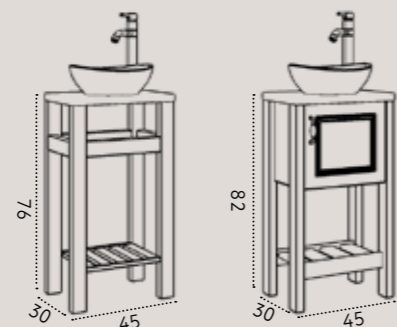

ניתן לשדרג את הברז בתוספת תשלום
ניתן לשדרג למראה עם מסגרת בתוספת תשלום

- ✓ גוף הארון עץ סנדוויץ
- ✓ גימור עץ מלא
- ✓ דלתות טריקה שקטה - Soft Closing