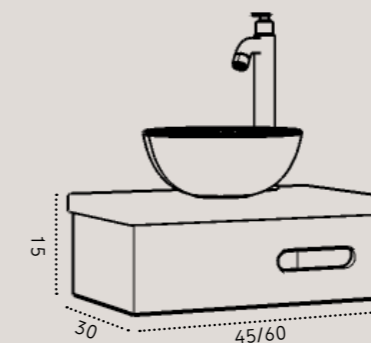

60/30

45/30

מידות

₪ 2,990

₪ 2,990

סט דנוור תלוי עץ מלא
כיור זכוכית אינטגרלי / משטח בוצ'ר אלון 3 ס"מ / משטח זכוכית / משטח גרניט פורצלן
כיור מונח לבחירה למשטחים בלבד
ברז גבוה לכיור מונח - דגם 3006 / ברז מים קרים לכיור אינטגרלי - דגם 1339
מראת קריסטל עגולה ללא מסגרת / מראת קריסטל מלבנית ללא מסגרת

ניתן לשדרג את הברז בתוספת תשלום
ניתן לשדרג למראה עם מסגרת בתוספת תשלום

60/30

45/30

מידות

₪ 2,990

₪ 2,990

סט דנוור תלוי
כיור זכוכית אינטגרלי / משטח בוצ'ר אלון 3 ס"מ / משטח זכוכית / משטח גרניט פורצלן
כיור מונח לבחירה למשטחים בלבד
ברז גבוה לכיור מונח - דגם 3006 / ברז מים קרים לכיור אינטגרלי - דגם 1339
מראת קריסטל עגולה ללא מסגרת / מראת קריסטל מלבנית ללא מסגרת

ניתן לשדרג את הברז בתוספת תשלום
ניתן לשדרג למראה עם מסגרת בתוספת תשלום

צבעים לבחירה: