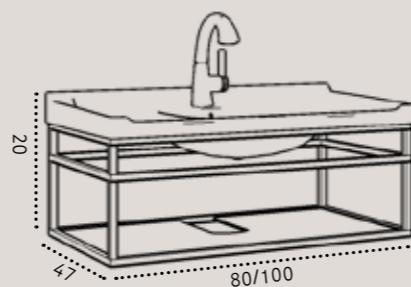

100/47

80/47

מידות

₪ 3,790

₪ 3,590

סט הוואי תלוי עשוי ברזלי נירוסטה 304SS
כיור חרס אינטגרלי לבן / כיור זכוכית אינטגרלי / משטח בוציר אלון 3 ס"מ / משטח גרניט פורצלן
כיור מונח לבחירה למשטחים בלבד
ברז גבוה לכיור מונח - דגם 3006 / ברז נמוך לכיור אינטגרלי בגימור ניקל מבריק - דגם 3613
מראת קריסטל עגולה ללא מסגרת / מראת קריסטל מלבנית ללא מסגרת

צבעי ברזל לבחירה:

ניתן לשדרג את הברז בתוספת תשלום
ניתן לשדרג למראה עם מסגרת בתוספת תשלום