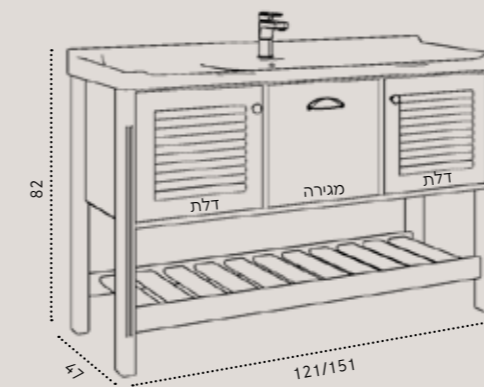

150/47	120/47	מידות
₪ 10,500	₪ 8,300	ארון סיינה עומד בגימור תכלת מט כיור חרס אינטגרלי לבן / משטח בוצ'ר ברז פרח נמוך לכיור אינטגרלי בגימור ניקל - דגם 3613 מראת קריסטל מלבנית ללא מסגרת / מראת קריסטל עגולה ללא מסגרת
	₪ 490	שדרוג לברז נמוך לכיור אינטגרלי בגימור ניקל- דגם 3701
	₪ 690	שדרוג למראת קריסטל עגולה ללא מסגרת - קוטר 80 ס"מ

ניתן לשלב גם כיור זכוכית אינטגרלי עבור מידה 120/47 ס"מ בלבד
ניתן לשדרג למשטח גרניט פורצלן (מידה 120 ס"מ בלבד) בתוספת תשלום לבחירה מעמי 268-269

- ✓ גוף הארון עץ סנדוויץ
- ✓ גימור צבע אפוקסי בתנור
- ✓ כיור חרס אינטגרלי לבן - שפה עבה
- ✓ דלתות ומגירות טריקה שקטה - Soft Closing

צבעים נוספים לבחירה:

פרגמון מט	שחור מט	אפור מט	לבן מט