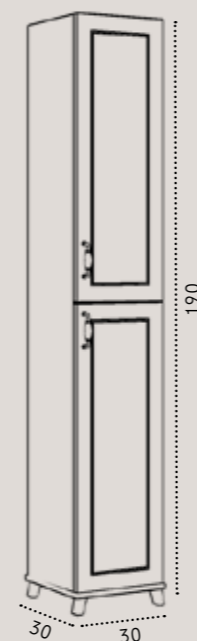

מחיר	מידה	מק"ט	צבע
₪ 3,990	30/30/190 ס"מ	8335PRW	לבן מט
₪ 3,990	30/30/190 ס"מ	8335PRBL	תכלת מט
₪ 3,990	30/30/190 ס"מ	8335PRP	פרגמון מט

פתיחה ימין / שמאל