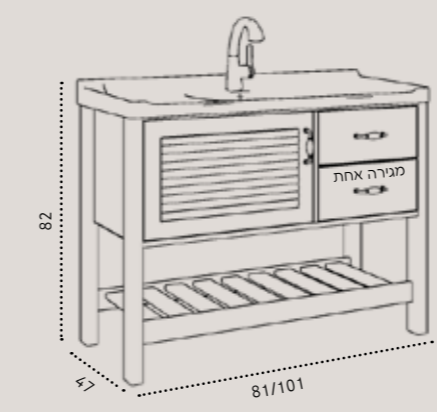

- ✓ גוף הארון עץ סנדוויץ
- ✓ גימור צבע אפוקסי בתנור
- ✓ כוור חרס אינטגרלי לבן - שפה עבה
- ✓ דלתות ומגירות טריקה שקטה - Soft Closing

צבעים נוספים לבחירה:

☐ תכלת מט
☐ אפור מט
☐ לבן מט
☐ פרמון מט