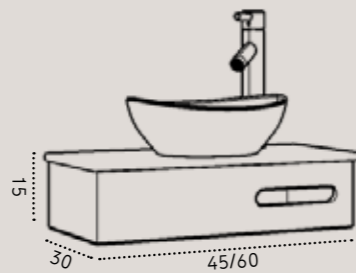

60/30

45/30

מידות

₪ 2,990

₪ 2,990

סט דנוור תלוי
כיור זכוכית אינטגרלי / משטח בוצ'ר אלון 3 ס"מ / משטח זכוכית / משטח גרניט פורצלן
כיור מונח לבחירה למשטחים בלבד
ברז גבוה לכיור מונח - דגם 3006 / ברז מים קרים לכיור אינטגרלי - דגם 1339
מראת קריסטל עגולה ללא מסגרת / מראת קריסטל מלבנית ללא מסגרת

ניתן לשדרג את הברז בתוספת תשלום
ניתן לשדרג למראה עם מסגרת בתוספת תשלום

צבעים לבחירה: