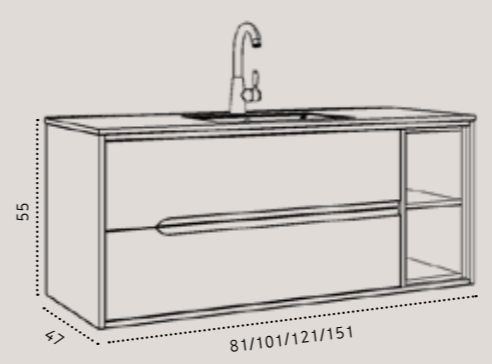

מידות	80/47	100/47	120/47	150/47
ארון יוסטון תלוי בגימור לבן מט / משטח בוצ'ר / מבריק - דגם 3613 כיוור חרס אינטגרלי לבן / משטח בוצ'ר / מבריק - דגם 3613 ברז פרח נמוך לכיוור אינטגרלי בגוון ניקל מבריק - דגם 3613 מראת קריסטל מלבנית ללא מסגרת / מראת קריסטל עגולה ללא מסגרת	₪ 5,700	₪ 6,500	₪ 7,700	₪ 9,900
שדרוג למראת קריסטל מלבנית עם מסגרת לבנה	₪ 790	₪ 870	₪ 1,290	

במידה 80/47 ס"מ ניתן לשלב משטחים בלבד (בוצ'ר או גרניט)
ניתן לשלב גם כיוור זכוכית אינטגרלי עבור מידות 100/47 ו- 120/47 ס"מ בלבד
ניתן לשדרג למשטח גרניט פורצלן בתוספת תשלום לבחירה מעמי' 268-269

- ✓ גוף הארון עץ סנדוויץ
- ✓ גימור צבע אפוקסי בתנור
- ✓ כיוור חרס אינטגרלי לבן - Skinny
- ✓ מגירות טריקה שקטה - Soft Closing

צבעים נוספים לבחירה:

אפור מט	ורוד מט	פרגמון מט	שחור מט	ירוק מט