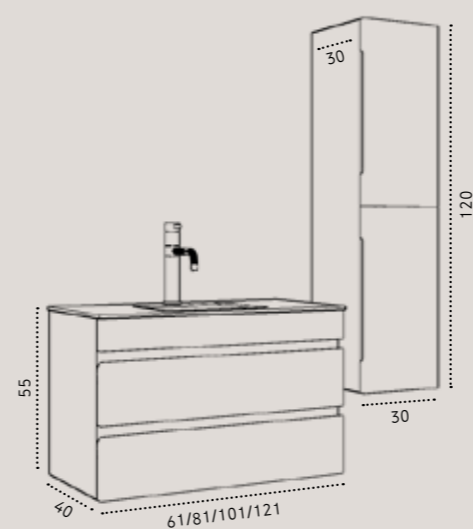

מידות	120/40	100/40	80/40	60/40	
	₪ 6,200	₪ 4,850	₪ 4,590	₪ 3,950	ארון קפרי תלוי בגימור שחור מט / כיוור זכוכית אינטגרלי / כיוור חרס אינטגרלי / משטח בוצ'ר / משטח זכוכית ברז פרח נמוך לכיוור אינטגרלי בגימור ניקל-דגם 3613 / מראת קריסטל עגולה ללא מסגרת
			₪ 850		שדרוג לברז נמוך לכיוור אינטגרלי בגימור זהב מבריק - דגם 1202G
	₪ 1,290	₪ 870	₪ 790	₪ 690	שדרוג למראת קריסטל מלבנית עם מסגרת שחורה
			₪ 2,490		ארון שירות תלוי בגימור שחור מט - דגם יהלום 30/30/120 ס"מ ימין / שמאל

ניתן לשדרג למשטח גרניט פורצלן בתוספת תשלום לבחירה מעמי' 269-268