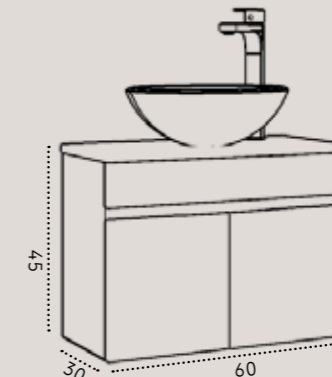

ניתן לשדרג את הברז בתוספת תשלום
ניתן לשדרג למראה עם מסגרת בתוספת תשלום

- ✓ גוף הארון עץ סנדוויץ
- ✓ גימור צבע אפוקסי בתנור
- ✓ דלתות טריקה שקטה - Soft Closing