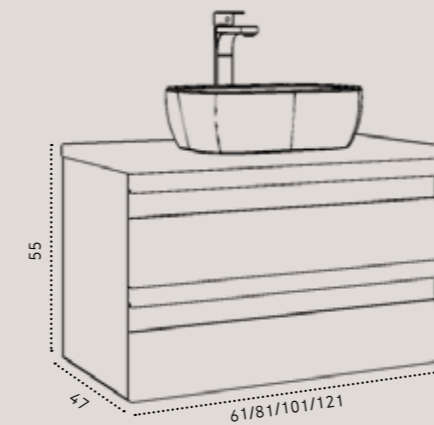

RIVER

ריבר בוצ'ר

120/47	100/47	80/47	60/47	מידות
₪ 6,350	₪ 5,250	₪ 4,550	₪ 3,900	ארון ריבר תלוי בגימור גוון אבן משטח בוצ'ר / כיור חרס אינטגרלי לבן / כיור זכוכית אינטגרלי כיור חרס מונח בגימור שחור מט- דגם 9850MB ברז גבוה לכיור מונח בגימור ניקל מבריק- דגם 3006 מראת קריסטל מלבנית ללא מסגרת / מראת קריסטל עגולה ללא מסגרת
₪ 1,130			שדרוג לברז גבוה בגימור שחור מט - דגם 3703B	
₪ 1,290	₪ 870	₪ 790	₪ 690	שדרוג למראת קריסטל מלבנית עם מסגרת שחורה

ניתן לשדרג למשטח גרניט פורצלן בתוספת תשלום לבחירה מעמי' 268-269

- ✓ גוף הארון עץ סנדוויץ
- ✓ גימור צבע אפוקסי בתנור
- ✓ משטח בוצ'ר אלון בעובי 3 ס"מ
- ✓ מגירות טריקה שקטה - Soft Closing

צבעים נוספים לבחירה:

- תכלת מט
- פרגמון מט
- שחור מט
- אפור מט
- לבן מט