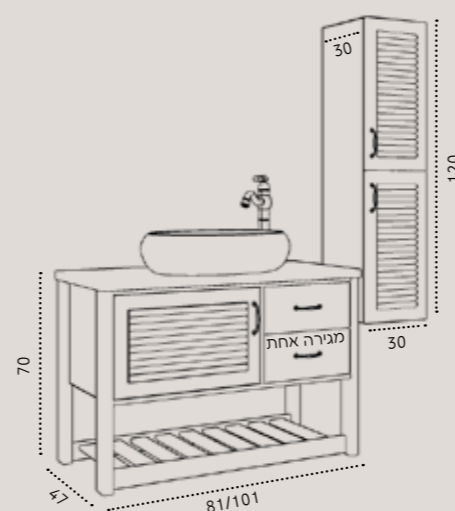

₪ 1,290

שדרוג לברז גבוה בגימור ברונזה צהובה - דגם 3132YB

₪ 990

₪ 890

שדרוג למראת קריסטל מלבנית עם מסגרת זהב

₪ 3,590

ארון שירות תלוי בגימור עץ מלא- דגם פרובנס 30/30/120 ס"מ ימין / שמאל

ניתן לשדרג למשטח גרניט פורצלן בתוספת תשלום לבחירה מעמי' 268-269