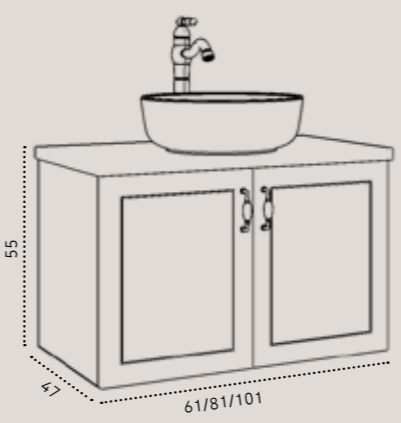

- ☒ גוף הארון עץ סנדוויץ
- ☒ גימור צבע אפוקסי בתנור
- ☒ משטח בוצ'ר אלון 3 ס"מ
- ☒ דלתות טריקה שקטה - Soft Closing

צבעים נוספים לבחירה:

תכלת מט	אפור מט	לבן מט	פרגמון מט