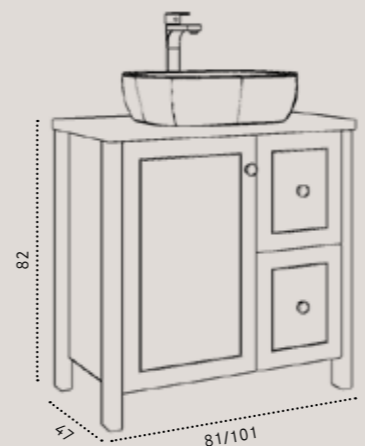

100/47	80/47	מידות
₪ 5,990	₪ 5,690	ארון פירנצה תלוי בגימור לבן מט / משטח בוצ'ר / כיור חרס אינטגרלי לבן / כיור זכוכית אינטגרלי 9851W דגם - לבן - דגם 3006 ברז גבוה לכיור מונח בגימור ניקל-דגם 3006 מראת קריסטל מלבנית ללא מסגרת / מראת קריסטל עגולה ללא מסגרת
₪ 1,130		שדרוג לברז גבוה בגימור שחור מט- דגם 3703B
₪ 790		שדרוג למראת קריסטל עגולה עם מסגרת שחורה- קוטר 70 ס"מ

ניתן לשדרג למשטח גרניט פורצלן בתוספת תשלום לבחירה מעמי' 268-269

- ☒ גוף הארון עץ סנדוויץ
- ☒ גימור צבע אפוקסי בתנור
- ☒ משטח בוצ'ר אלון 3 ס"מ
- ☒ דלתות ומגירות טריקה שקטה- Soft Closing

צבעים נוספים לבחירה:

- פרגמון מט
- שחור מט
- אפור מט
- תכלת מט