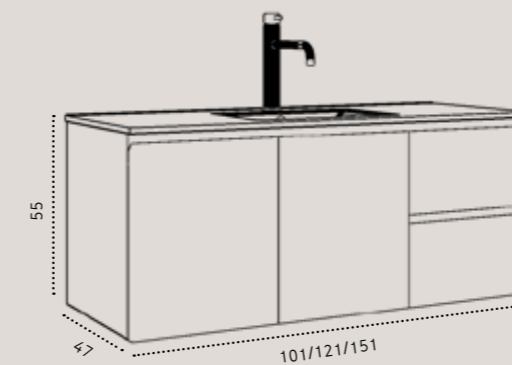

- ✓ גוף הארון עץ סנדוויץ
- ✓ גימור צבע אפוקסי בתנור
- ✓ כיוור חרס אינטגרלי לבן - Skinny
- ✓ דלתות ומגירות טריקה שקטה - Soft Closing

צבעים נוספים לבחירה:

- אפור מט
- שחור מט
- תכלת מט
- ירוק מט
- ורוד מט