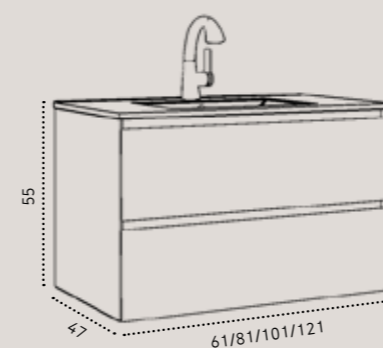

- ☒ גוף הארון עץ סנדוויץ
- ☒ גימור צבע אפוקסי בתנור
- ☒ כיוור חרס אינטגרלי לבן - Skinny
- ☒ מגירות טריקה שקטה - Soft Closing

צבעים נוספים לבחירה:

- ורוד מט
- ירוק מט
- פרגמון מט
- תכלת מט
- שחור מט
- אפור מט