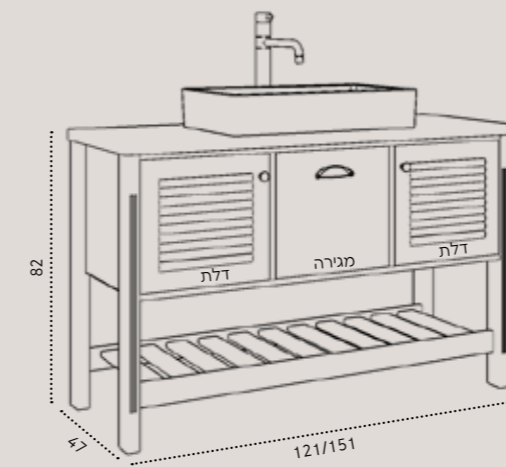

מידות	120/47	150/47
ארון סיינה עומד בגימור פרגמון מט משטח בוצ'ר / כיור חרס אינטגרלי לבן כיור חרס מונח בגימור שחור מט- דגם 9015MB ברז גבוה לכיור מונח בגימור ניקל- דגם 3006 מראת קריסטל מלבנית ללא מסגרת / מראת קריסטל עגולה ללא מסגרת	₪ 8,300	₪ 10,500
שדרוג לברז גבוה בגימור שחור מט- דגם 1201B	₪ 1,175	
שדרוג למראת קריסטל מלבנית עם מסגרת שחורה	₪ 1,290	

ניתן לשלב גם כיור זכוכית אינטגרלי עבור מידה 120/47 ס"מ בלבד
ניתן לשדרג למשטח גרניט פורצלן (מידה 120 ס"מ בלבד) בתוספת תשלום לבחירה מעמי' 268-269