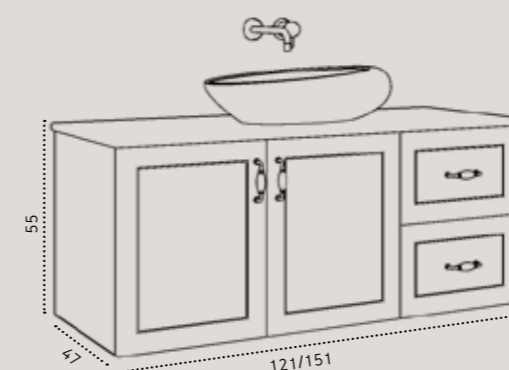

150/47	120/47	מידות
₪ 9,900	₪ 7,300	ארון ורונה תלוי בגימור לבן מט משטח בוצ'ר / כיור חרס אינטגרלי לבן כיור חרס מונח בגימור זהב מט- דגם 9863MG1 ברז גבוה לכיור מונח בגימור ניקל- דגם 3006 מראת קריסטל מלבנית ללא מסגרת / מראת קריסטל עגולה ללא מסגרת
	₪ 1,250	שדרוג לברז קיר בגימור לבן מט- דגם 1205MW
-	₪ 3,100	שדרוג למשטח גרניט פורצלן בגימור לבן מט קלקתא

ניתן לשלב גם כיור זכוכית אינטגרלי עבור מידה 120/47 ס"מ בלבד
ניתן לשדרג למשטח גרניט פורצלן (מידה 120 ס"מ בלבד) בתוספת תשלום לבחירה מעמי 269-268