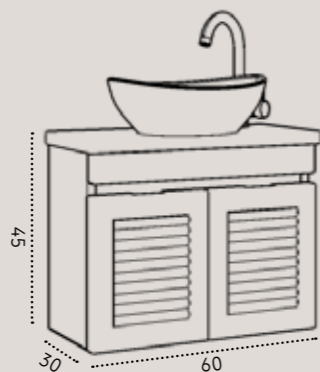

✓ גוף הארון עץ סנדוויץ

✓ גימור עץ מלא בשילוב לבן מט / שחור מט

✓ דלתות טריקה שקטה - Soft Closing