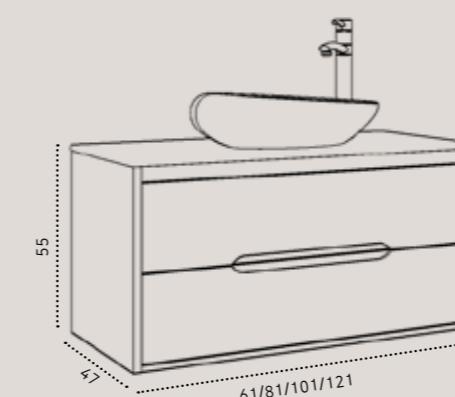

- ☒ גוף הארון עץ סנדוויץ
- ☒ גימור צבע אפוקסי בתנור
- ☒ משטח גרניט פורצלן בעובי 1.4 ס"מ
- ☒ מגירות טריקה שקטה - Soft Closing

צבעים נוספים לבחירה:

ורוד מט	ירוק מט	תכלת מט	שחור מט	לבן מט