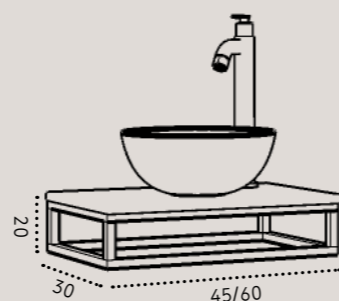

60/30 45/30

מידות

₪ 3,200 ₪ 3,200

סט הוואי תלוי עשוי ברזלי נירוסטה 304SS
כיור זכוכית אינטגרלי / משטח בוציר אלון 3 ס"מ / משטח זכוכית / משטח גרניט פורצלן
כיור מונח לבחירה למשטחים בלבד
ברז גבוה לכיור מונח - דגם 3006 / ברז מים קרים לכיור אינטגרלי - דגם 1339
מראת קריסטל עגולה ללא מסגרת / מראת קריסטל מלבנית ללא מסגרת

צבעי ברזל לבחירה:

ניתן לבחור צבעים נוספים לכיור מעמי' 226-227

42/21

מידות

₪ 2,950

סט הוואי תלוי עשוי ברזלי נירוסטה 304SS
כיור חרס מונח - דגם 9318 / משטח בוציר אלון 3 ס"מ + כיור מונח
ברז גבוה לכיור מונח - דגם 3006 / ברז מים קרים לכיור אינטגרלי - דגם 1339
מראת קריסטל עגולה ללא מסגרת / מראת קריסטל מלבנית ללא מסגרת

צבעי ברזל לבחירה:

ניתן לבחור צבעים נוספים לכיור מעמי' 231

ניתן לשדרג את הברז בתוספת תשלום
ניתן לשדרג למראה עם מסגרת בתוספת תשלום