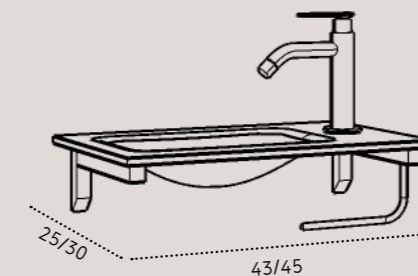

45/30   43/25

מידות

₪ 2,490   ₪ 2,150

סט תליה עם כיור זכוכית אינטגרלי
ברז מים קרים לכיור אינטגרלי - דגם 1339
מראת קריסטל עגולה ללא מסגרת / מראת קריסטל מלבנית ללא מסגרת

שדרוג לברזלי תליה בגימור שחור מט / ברונזה צהובה / זהב מבריק   ₪ 590

ניתן לשדרג את הברז בתוספת תשלום
ניתן לשדרג למראה עם מסגרת בתוספת תשלום