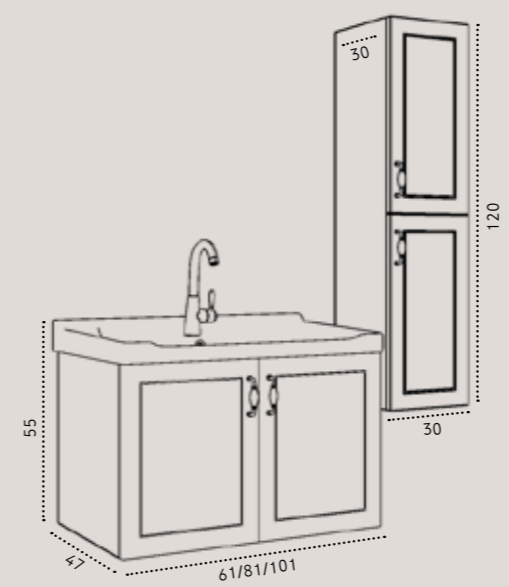

- ☒ גוף הארון עץ סנדוויץ
- ☒ גימור צבע אפוקסי בתנור
- ☒ כיוור חרס אינטגרלי לבן - שפה עבה
- ☒ דלתות טריקה שקטה - Soft Closing

צבעים נוספים לבחירה:

☐ פרגמון מט
☐ לבן מט
☐ אפור מט
☐ שחור מט