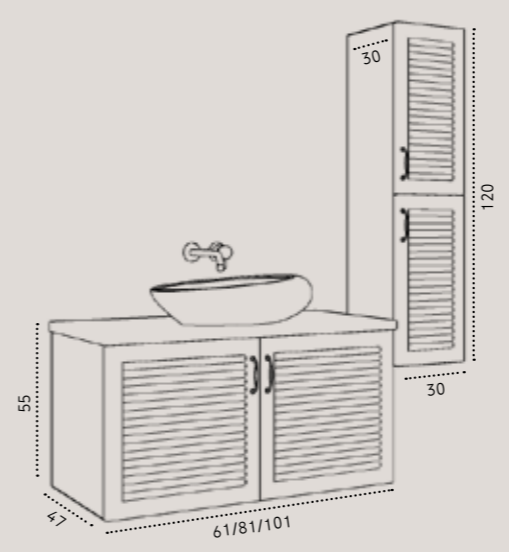

מידות	100/47	80/47	60/47
ארון רנסנס תלוי בגימור עץ מלא משטח בוצ'ר / כיור חרס אינטגרלי לבן / כיור זכוכית אינטגרלי כיור חרס מונח בגימור ברונזה צהובה - דגם 9863YB ברז גבוה לכיור מונח בגימור ניקל- דגם 3006 מראת קריסטל מלבנית ללא מסגרת / מראת קריסטל עגולה ללא מסגרת	₪ 5,990	₪ 5,590	₪ 4,990
שדרוג לברז קיר לכיור רחצה בגימור ברונזה צהובה- דגם 1205YB	₪ 1,290		
ארון שירות תלוי בגימור עץ מלא- דגם פרובנס 30/30/120 ס"מ ימין / שמאל	₪ 3,590		

ניתן לשדרג למשטח גרניט פורצלן בתוספת תשלום לבחירה מעמי' 268-269