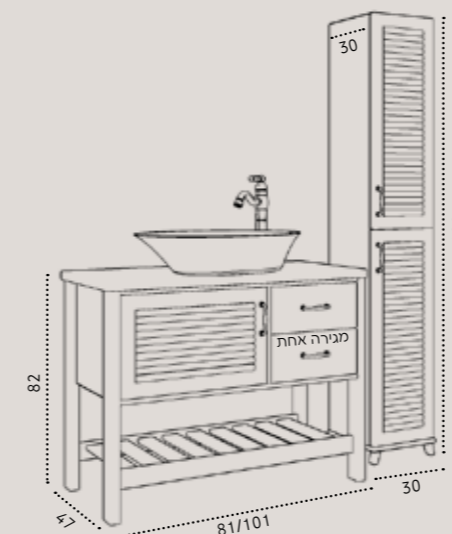

ניתן לשדרג למשטח גרניט פורצלן בתוספת תשלום לבחירה מעמי' 268-269

- ✓ גוף הארון עץ סנדוויץ
- ✓ גימור עץ מלא
- ✓ משטח גרניט פורצלן בעובי 1.4 ס"מ
- ✓ מגירות טרויקה שקטה- Soft Closing

זרנוס פורצלן שחור א

100/47	80/47	מידות
₪ 7,900	₪ 7,690	ארון רומא עומד בגימור עץ מלא משטח בוצ'ר / כוור חרס אינטגרלי לבן / כוור זכוכית אינטגרלי כוור חרס מונח בגימור לבן מט- דגם 9864MW ברז גבוה לכיור מונח בגימור ניקל- דגם 3006 מראת קריסטל מלבנית ללא מסגרת / מראת קריסטל עגולה ללא מסגרת
₪ 1,290	₪ 1,290	שדרוג לברז גבוה בגימור ברונזה צהובה - דגם 3132YB
₪ 790	₪ 790	שדרוג למראת קריסטל עגולה עם מסגרת זהב- קוטר 70 ס"מ
₪ 4,590	₪ 4,590	ארון שירות עומד בגימור עץ מלא- דגם פרובנס 30/30/190 ס"מ

ניתן לשדרג למשטח גרניט פורצלן בתוספת תשלום לבחירה מעמ' 268-269

- ✓ גוף הארון עץ סנדוויץ
- ✓ גימור עץ מלא
- ✓ משטח בוצ'ר אלון 3 ס"מ
- ✓ דלתות ומגירות טריקה שקטה- Soft Closing

מידות	80/47	100/47
ארון רומא עומד בגימור עץ מלא בשילוב לבן מט / שחור מט משטח בוצ'ר / כיור חרס אינטגרלי לבן / כיור זכוכית אינטגרלי כיור חרס מונח בגימור לבן מט- דגם 9853MW ברז גבוה לכיור מונח בגימור ניקל- דגם 3006 מראת קריסטל מלבנית ללא מסגרת / מראת קריסטל עגולה ללא מסגרת	₪ 7,690	₪ 7,900
שדרוג לברז גבוה בגימור לבן מט - דגם 1201MW	₪ 790	₪ 1,175
שדרוג למראת קריסטל מלבנית עם מסגרת לבנה	₪ 2,100	₪ 870
שדרוג למשטח גרניט פורצלן בגימור לבן מט		₪ 2,450