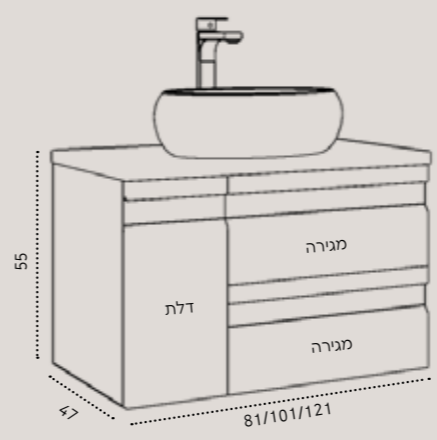

מידות	120/47	100/47	80/47
ארון מיכאל תלוי בגימור אפור מט משטח בוצ'ר / כיור חרס אינטגרלי לבן / כיור זכוכית אינטגרלי	₪ 6,900	₪ 5,190	₪ 4,900
כיור חרס מונח בגימור שחור מט - דגם 9854MBS			
ברז גבוה לכיור מונח בגימור ניקל מבריק- דגם 3006			
מראת קריסטל מלבנית ללא מסגרת / מראת קריסטל עגולה ללא מסגרת			
שדרוג לברז גבוה בגימור שחור מט - דגם 3703B	₪ 1,130		
שדרוג למראת קריסטל מלבנית עם מסגרת שחורה	₪ 1,290	₪ 870	₪ 790

ניתן לשדרג למשטח גרניט פורצלן בתוספת תשלום לבחירה מעמי' 268-269