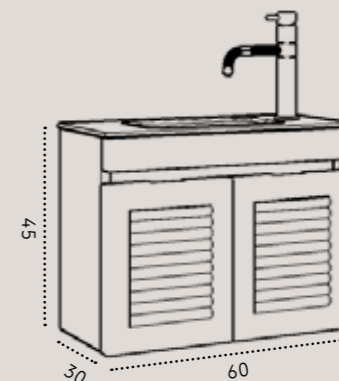

✓ גוף הארון עץ סנדוויץ

✓ גימור עץ מלא

✓ דלתות טריקה שקטה - Soft Closing