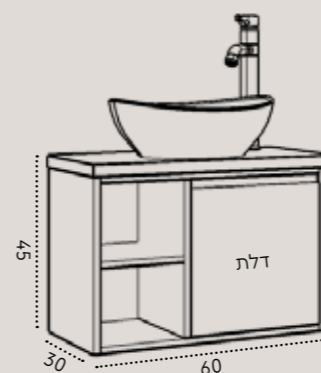

60/30

מידות

₪ 4,500

ארון קומו עומד
כיור זכוכית אינטגרלי / משטח בוצ'ר אלון 3 ס"מ / משטח זכוכית / משטח גרניט פורצלן
כיור מונח לבחירה למשטחים בלבד
ברז גבוה לכיור מונח - דגם 3006 / ברז מים קרים לכיור אינטגרלי - דגם 1339
מראת קריסטל עגולה ללא מסגרת / מראת קריסטל מלבנית ללא מסגרת

צבעים לבחירה:

ניתן לשדרג את הברז בתוספת תשלום
ניתן לשדרג למראה עם מסגרת בתוספת תשלום

- ✓ גוף הארון עץ סנדוויץ
- ✓ גימור צבע אפוקסי בתנור
- ✓ דלתות טריקה שקטה - Soft Closing

60/30

מידות

₪ 4,200

ארון גולן תלוי בגימור עץ מלא בשילוב צבע אפוקסי לבן / שחור
כיור זכוכית אינטגרלי / משטח בוצ'ר אלון 3 ס"מ / משטח זכוכית / משטח גרניט פורצלן
כיור מונח לבחירה למשטחים בלבד
ברז גבוה לכיור מונח - דגם 3006 / ברז מים קרים לכיור אינטגרלי - דגם 1339
מראת קריסטל עגולה ללא מסגרת / מראת קריסטל מלבנית ללא מסגרת

ניתן לקבל את הארון בגימור עץ מלא (ללא צבע אפוקסי): ₪ 4,490

ניתן לשדרג את הברז בתוספת תשלום
ניתן לשדרג למראה עם מסגרת בתוספת תשלום

- ✓ גוף הארון עץ סנדוויץ
- ✓ גימור עץ מלא בשילוב לבן מט / שחור מט
- ✓ דלתות טריקה שקטה - Soft Closing