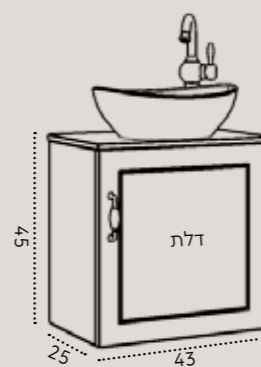

ניתן לשדרג את הברז בתוספת תשלום
ניתן לשדרג למראה עם מסגרת בתוספת תשלום

- ✓ גוף הארון עץ סנדוויץ
- ✓ גימור צבע אפוקסי בתנור
- ✓ דלתות טריקה שקטה - Soft Closing