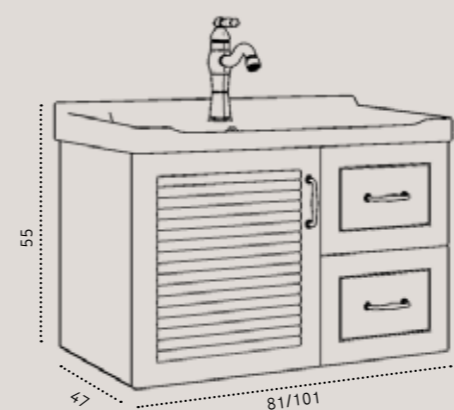

TURIN

טורינו

100/47	80/47	מידות
₪ 6,790	₪ 5,990	ארון טורינו תלוי בגימור עץ מלא משטח בוצ'ר / כיור חרס אינטגרלי לבן / כיור זכוכית אינטגרלי ברז פרח נמוך לכיור אינטגרלי בגימור ניקל - דגם 3613 מראת קריסטל מלבנית ללא מסגרת / מראת קריסטל עגולה ללא מסגרת
₪ 890	₪ 790	שדרוג לכיור חרס אינטגרלי בגימור שחור מט
₪ 950		שדרוג לברז נמוך לכיור אינטגרלי בגימור שחור מט - דגם 3131B

ניתן לשדרג למשטח גרניט פורצלן בתוספת תשלום לבחירה מעמי 268-269