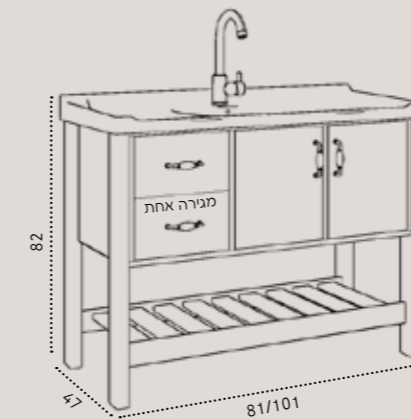

100/47	80/47	מידות
₪ 5,990	₪ 5,690	ארון מילאנו עומד בגימור לבן מט / כיוור חרס אינטגרלי לבן / משטח בוצ'ר / כיוור זכוכית אינטגרלי ברז פרח נמוך לכיוור אינטגרלי בגימור ניקל - דגם 3613 מראת קריסטל מלבנית ללא מסגרת / מראת קריסטל עגולה ללא מסגרת
₪ 850		שדרוג לברז נמוך לכיוור אינטגרלי בגימור ניקל מוברש- דגם 1206CB

ניתן לשדרג למשטח גרניט פורצלן בתוספת תשלום לבחירה מעמי 268-269