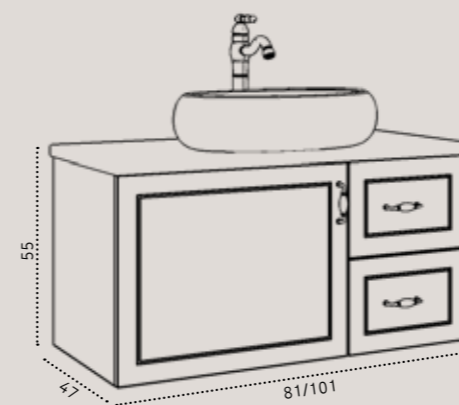

TORINO

טורינו בוצ'ר

100/47	80/47	מידות
₪ 5,690	₪ 5,250	ארון טורינו תלוי בגימור שחור מט משטח בוצ'ר / כיור חרס אינטגרלי לבן / כיור זכוכית אינטגרלי 9854MBG דגם פס זהב- דגם 3006 ברז גבוה לכיור מונח בגימור ניקל - דגם 3132B שדרוג לברז גבוה בגימור שחור מט - דגם 3132B
	₪ 1,290	שדרוג למראת קריסטל עגולה עם מסגרת שחורה- קוטר 70 ס"מ
	₪ 790	אופציה לשינוי עומק הארון ל-40 ס"מ
₪ 990	₪ 890	

ניתן לשדרג למשטח גרניט פורצלן בתוספת תשלום לבחירה מעמי' 268-269

- ✓ גוף הארון עץ סנדוויץ
- ✓ גימור צבע אפוקסי בתנור
- ✓ משטח בוצ'ר אלון 3 ס"מ
- ✓ דלתות ומגירות טריקה שקטה- Soft Closing

צבעים נוספים לבחירה:

פרגמון מט	לבן מט	אפור מט	תכלת מט