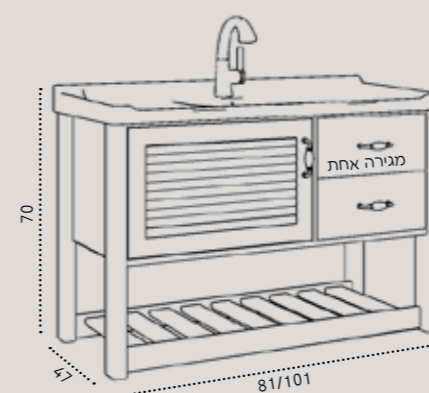

✓ גוף הארון עץ סנדוויץ

✓ גימור עץ מלא

✓ כיוור חרס אינטגרלי לבן - שפה עבה

✓ דלתות ומגירות טריקה שקטה - Soft Closing