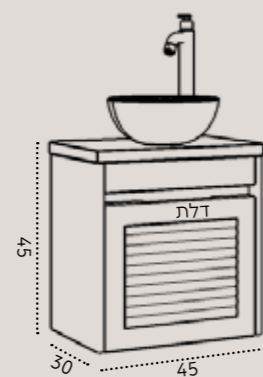

- ✓ גוף הארון עץ סנדוויץ
- ✓ גימור עץ מלא
- ✓ דלתות טריקה שקטה - Soft Closing