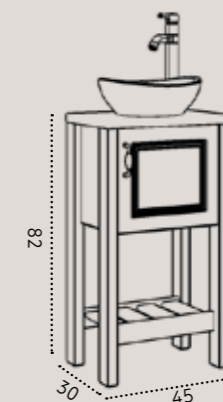

- ✓ גוף הארון עץ סנדוויץ
- ✓ גימור צבע אפוקסי בתנור
- ✓ דלתות טריקה שקטה - Soft Closing

צבעים לבחירה: