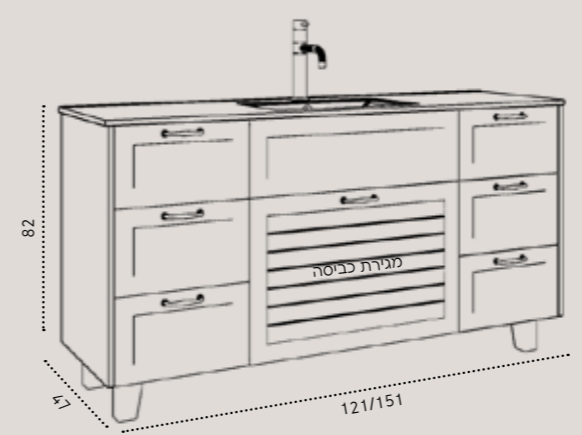

- ☒ גוף הארון עץ סנדוויץ
- ☒ גימור צבע אפוקסי בתנור
- ☒ כיור חרס אינטגרלי לבן-Skinny
- ☒ מגירות טריקה שקטה- Soft Closing

צבעים נוספים לבחירה:

לבן מט	אפור מט	שחור מט	תכלת מט	אבן מט