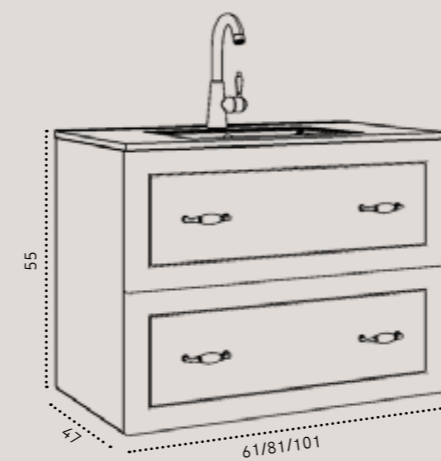

100/47	80/47	60/47	מידות
₪ 5,690	₪ 5,250	₪ 4,600	ארון פלרמו תלוי בגימור אפור מט כיוור חרס אינטגרלי לבן / משטח בוצ'ר / כיוור זכוכית אינטגרלי ברז פרח נמוך לכיוור אינטגרלי בגימור ניקל - דגם 3613 מראת קריסטל מלבנית ללא מסגרת / מראת קריסטל עגולה ללא מסגרת
	₪ 690		שדרוג למראת קריסטל עגולה ללא מסגרת - קוטר 80 ס"מ
₪ 990	₪ 890	₪ 790	אופציה לשינוי עומק הארון ל- 40 ס"מ

ניתן לשדרג למשטח גרניט פורצלן בתוספת תשלום לבחירה מעמי' 269-268