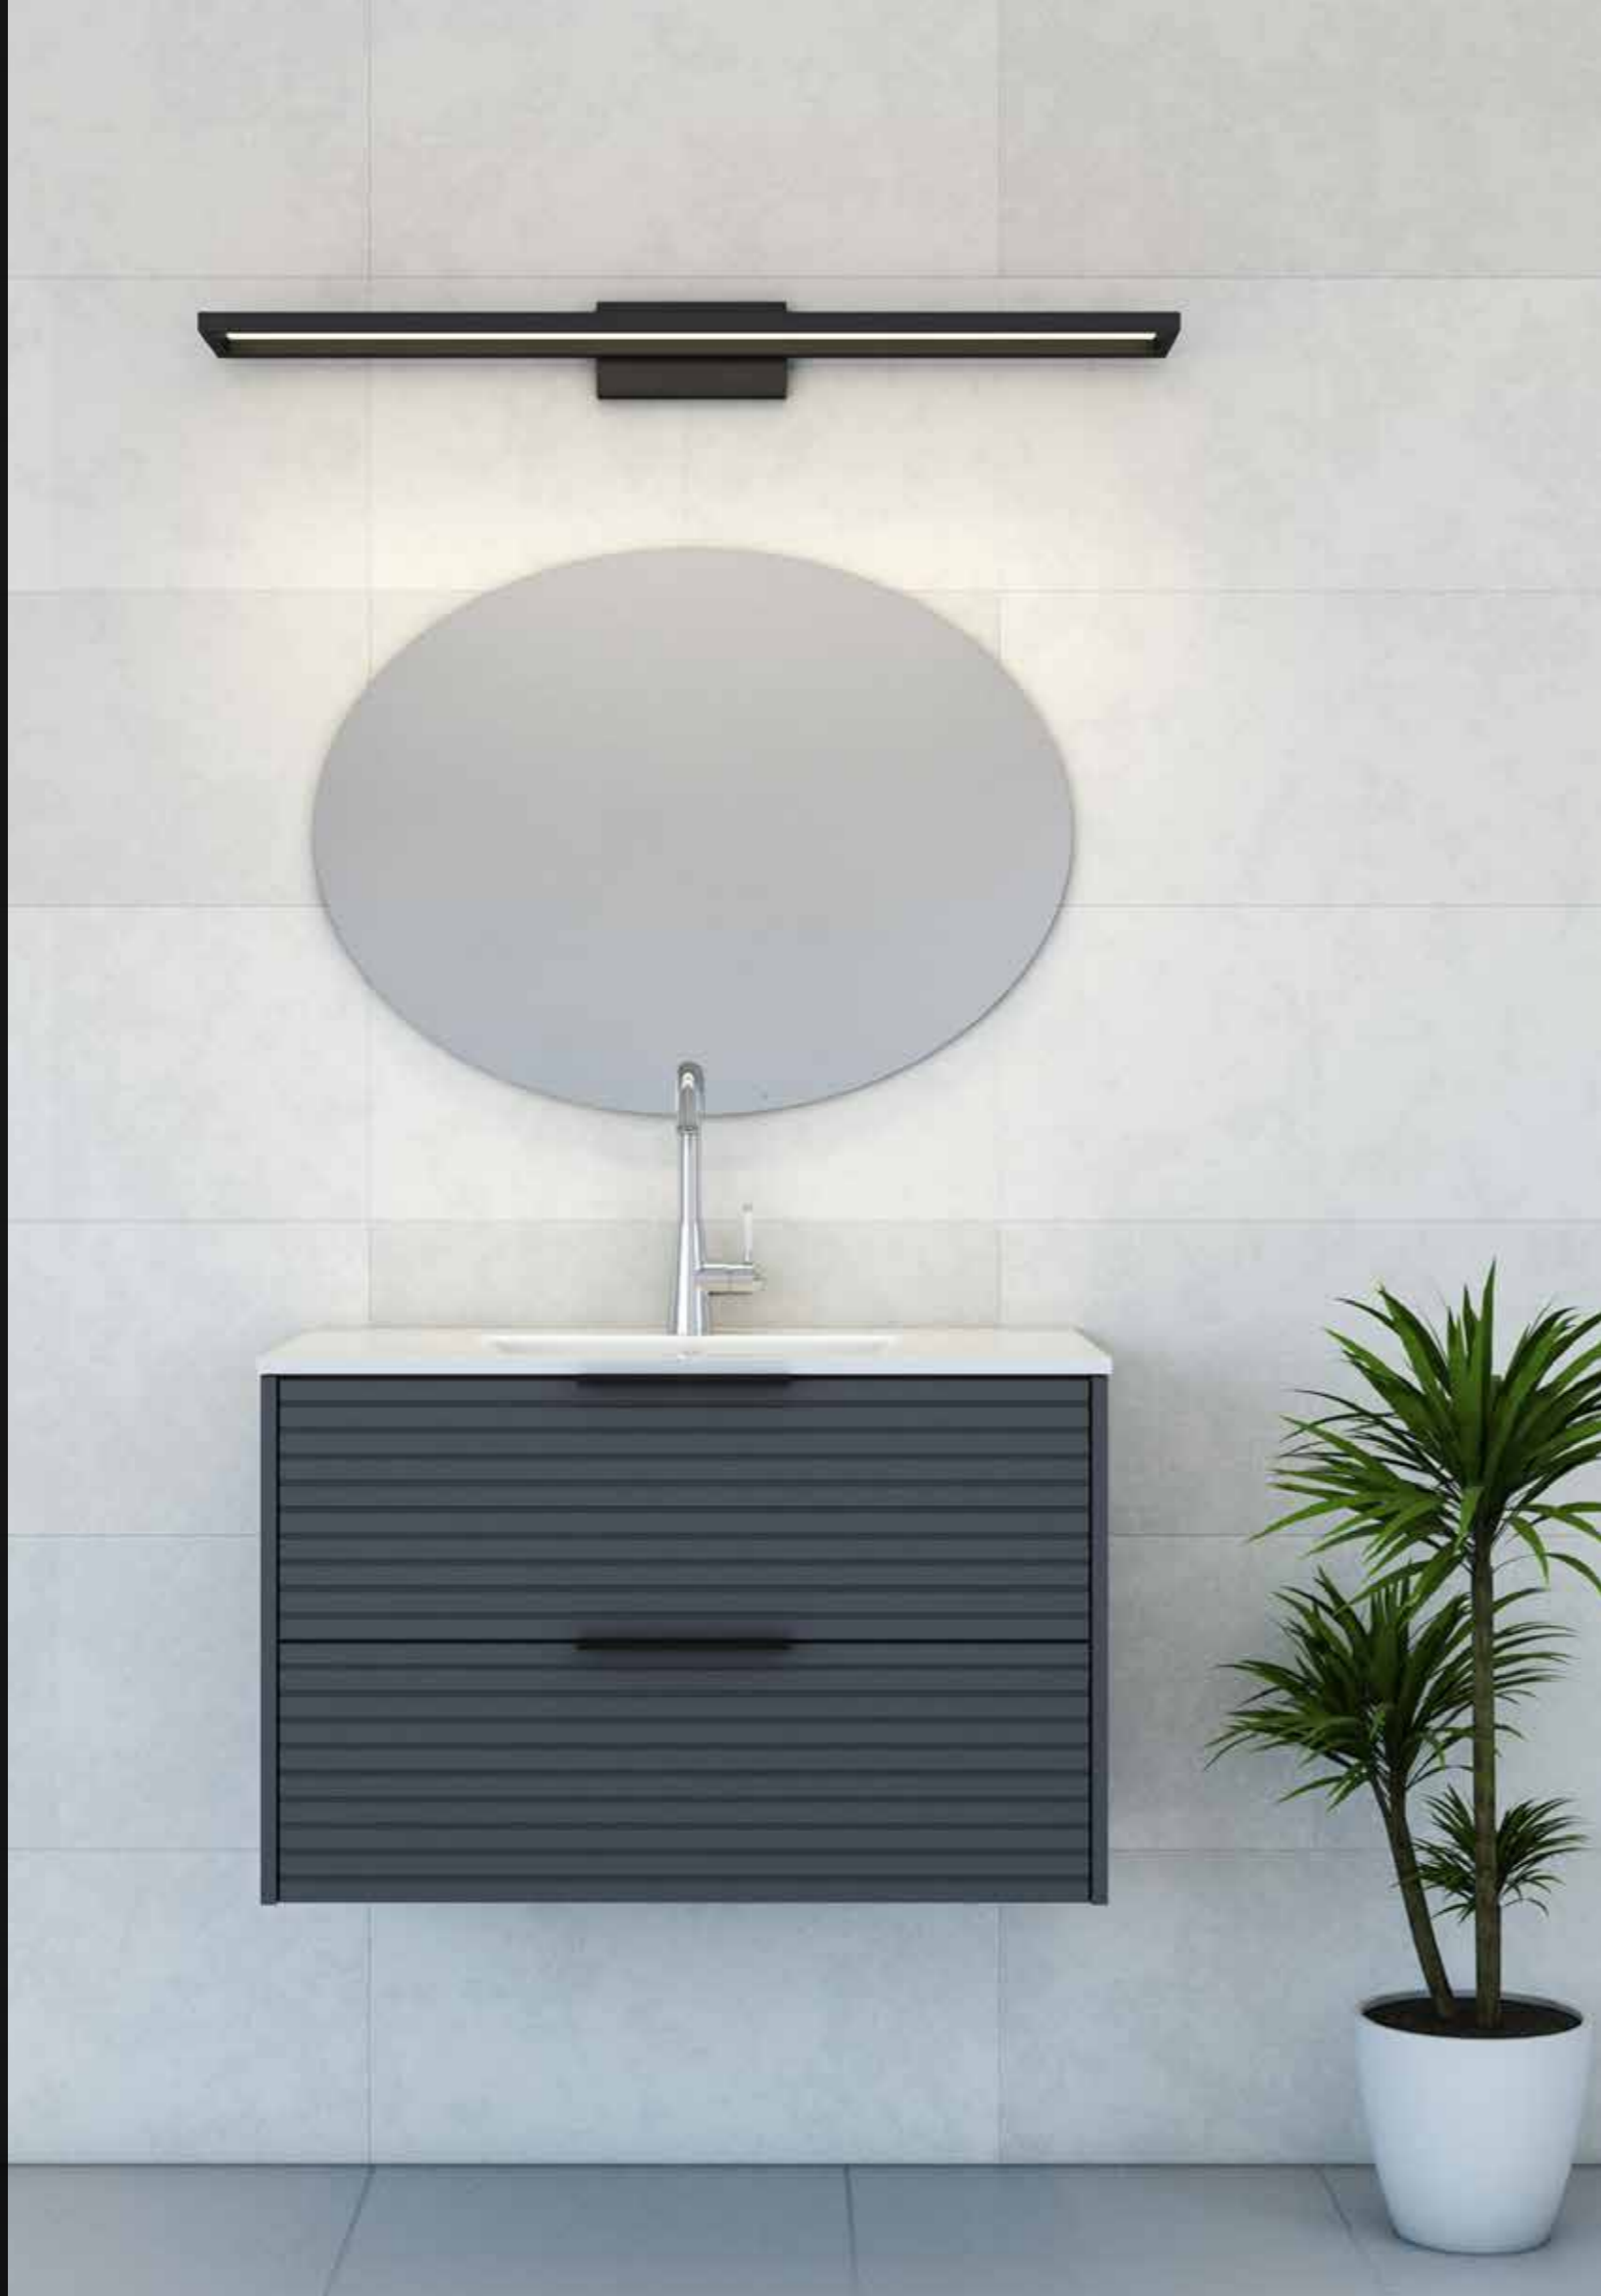

מידות	60/47	80/47	100/47	120/47
מחיר	₪ 4,950	₪ 5,300	₪ 5,990	₪ 6,950
מידות נוספות	₪ 490			

ארון בוסטון תלוי בגימור אפור מט / כיוור חרס אינטגרלי לבן / משטח בוצ'ר / כיוור זכוכית אינטגרלי ברז פרח נמוך לכיוור אינטגרלי בגימור ניקל מבריק - דגם 3613 מראת קריסטל מלבנית ללא מסגרת / מראת קריסטל עגולה ללא מסגרת

שדרוג למראת קריסטל אובלית ללא מסגרת - 60/80 ס"מ

ניתן לשדרג למשטח גרניט פורצלן בתוספת תשלום לבחירה מעמי' 268-269