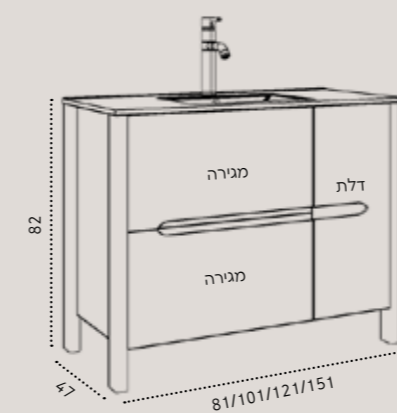

SAN FRANCISCO

סן פרנסיסקו

מידות	80/47	100/47	120/47	150/47
מט	₪ 5,590	₪ 6,290	₪ 7,890	₪ 9,900
שדרוג לברז נמוך לכיור אינטגרלי בגימור שחור מט - דגם 3121B	₪ 850			
שדרוג למראת קריסטל עגולה עם מסגרת שחורה- קוטר 70 ס"מ	₪ 790			

ארון סן פרנסיסקו עומד בגימור אפור מט משטח בוצ'ר / כיור חרס אינטגרלי לבן / כיור זכוכית אינטגרלי ברז פרח נמוך לכיור אינטגרלי בגימור ניקל מבריק - דגם 3613 מראת קריסטל מלבנית ללא מסגרת / מראת קריסטל עגולה ללא מסגרת

לא ניתן לשלב כיור זכוכית אינטגרלי עבור מידה 150/47
ניתן לשדרג למשטח גרניט פורצלן בתוספת תשלום לבחירה מעמ' 268-269

- ✓ גוף הארון עץ סנדוויץ
- ✓ גימור צבע אפוקסי בתנור
- ✓ כיור חרס אינטגרלי לבן - Skinny
- ✓ דלתות ומגירות טריקה שקטה - Soft Closing

צבעים נוספים לבחירה:

לבן מט	שחור מט	תכלת מט	ירוק מט	ורוד מט