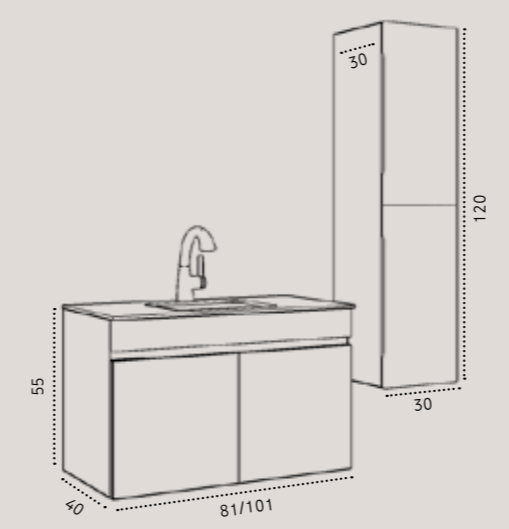

100/40	80/40	מידות
₪ 4,590	₪ 4,200	ארון יהלום תלוי בגימור שחור מט / כיוור זכוכית אינטגרלי / כיוור חרס אינטגרלי / משטח בוצ'ר / משטח זכוכית ברז נמוך לכיוור אינטגרלי בגימור ניקל מבריק- דגם 3613 / מראת קריסטל עגולה ללא מסגרת / מראת קריסטל מלבנית ללא מסגרת / מראת קריסטל עגולה ללא מסגרת
₪ 890	1060CB	שדרוג לברז נמוך לכיוור אינטגרלי בגימור ניקל מוברש- דגם
₪ 490	60/80	שדרוג למראת קריסטל אובלית ללא מסגרת - ס"מ
₪ 2,490	30/30/120	ארון שירות תלוי בגימור שחור מט - דגם יהלום ס"מ ימין / שמאל

ניתן לשדרג למשטח גרניט פורצלן בתוספת תשלום לבחירה מעמי' 268-269