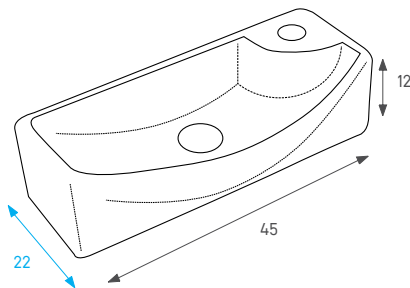

רון 132025

חור לברז עומק צר

כיוור מלבני מונח/תלוי

צבע: לבן מבריק

מחיר: 550 ש"ח