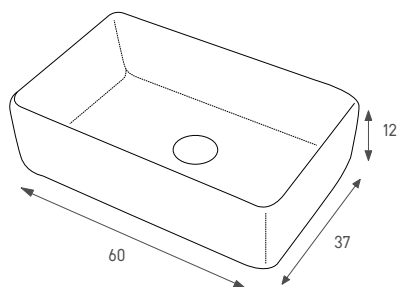

134098 BF אייל

כיור מונח מלבני
צבע: לבן קונטור שחור
מחיר: 920 ש"ח