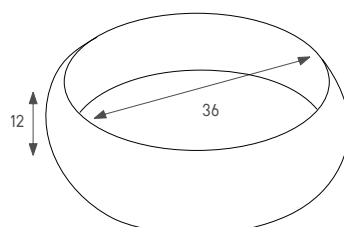

מחיר: 840 ש"ח

אסיף 148613

כיוור מונח עגול

צבע: לבן מבריק

מחיר: 760 ש"ח

הילה 133027

חור לברז

כיוור מונח עגול