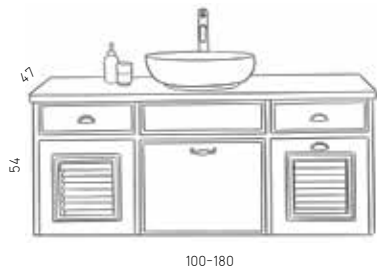

# כריסטינה

מידות	100	120	150	180	
ארון תחתון, משטח בוצ'ר 4 ס"מ/טיפין קווארק, כיור מונח לבן מבריק לבחירה, מראה מרחפת	6,160	7,070	8,250	10,150	
שדרוג לכיור מונח שחור/לבן מט		540			
שדרוג למראה עגולה מסגרת פורניר		1,200			