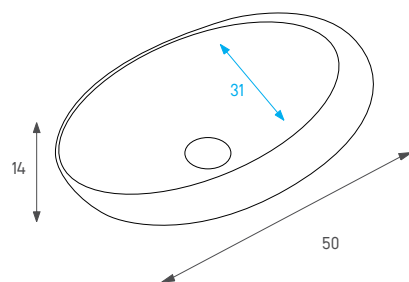

חור לברז עומק צר  
 כיוור מונח/תלוי אובלי  
 צבע: לבן מבריק  
 מחיר: 590 ש"ח

134161 לוטם

עומק צר  
 כיוור מונח מלבני  
 צבע: לבן מבריק  
 מחיר: 635 ש"ח

138006 זואי

עומק צר

כיוור מונח אובלי

צבע: לבן מבריק

מחיר: 760 ש"ח