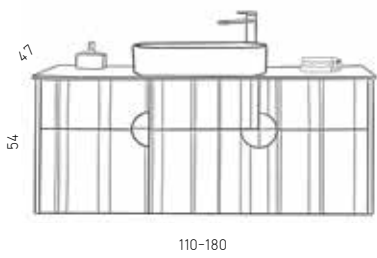

# סטלה

180 עד	130/140/150	110/120	מידות
14,850	11,450	8,250	ארון תחתון, משטח בוצ'ר 4 ס"מ/טיפין קווארק, כיור מונח לבן מבריק לבחירה, מראה מרחפת
	9,950	6,750	ארון תחתון, כיור אינטגרלי ומראה מרחפת
	540		שדרוג לכיור מונח שחור/לבן מט
	690		שדרוג למראה עגולה מסגרת שחור מוברש
	4,680		ארון שירות 160*40*40