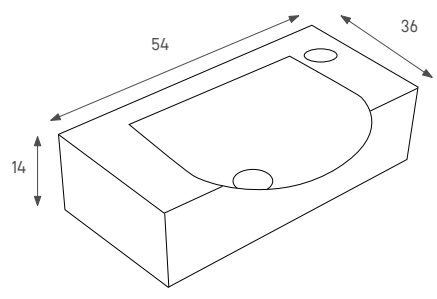

134096 אלין

חור לברז

כיר מונח/תלוי

צבע: לבן מבריק

מחיר: 635 ש"ח