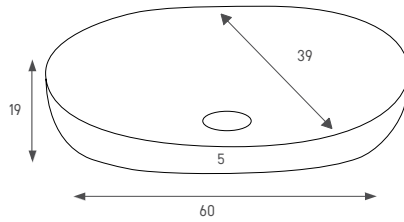

133512 MB לביא

כיוור מונח חצי שקוע אובלי

צבע: שחור מם

מחיר: 1,015 ש"ח