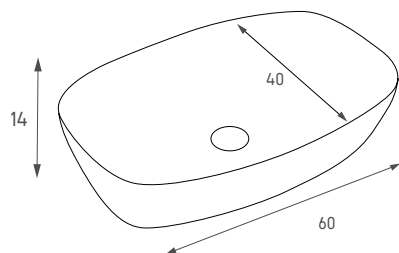

צבע: לבן מבריק

מחיר: 635 ש"ח

134026 מעיין

כיוור מונח מלבני

צבע: לבן מבריק

מחיר: 760 ש"ח

148460 נבו

כולל כיסוי לונטיל