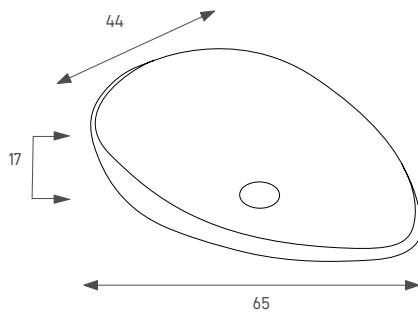

כיוור מונח מלבני דופן דקה  
 צבע: לבן מבריק  
 מחיר: 760 ש"ח

עופר 134083

כיוור מונח מלבני  
 צבע: לבן מבריק  
 מחיר: 840 ש"ח

יסמין 133062

כיוור מונח אובלי  
 צבע: לבן מבריק  
 מחיר: 635 ש"ח

זר 133080

כיוור מונח משולש  
 צבע: לבן מבריק  
 מחיר: 840 ש"ח