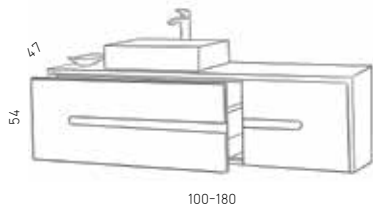

פיליפ

180 ע"מ	150 ע"מ	120 ע"מ	100	מידות
11,960	9,930	6,260	5,690	ארון תחתון, משטח בוצ'ר, כיור מונח לבן מבריק לבחירה, מראה מרחפת
540				שדרוג לכיור מונח שחור/לבן מט
1,200				שדרוג למראה עגולה מסגרת פורניר

philip