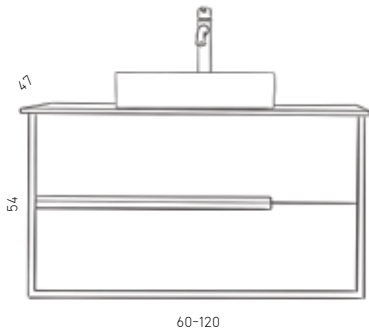

ג'סיקה

110/120	90/100	70/75/80	60	מידות
6,220	5,380	5,020	4,590	ארון תחתון, משטח בוצ'ר 4 ס"מ/טיפון קווארק, כיור מונח לבן מבריק לבחירה, מראה מרחפת
4,020	3,180	2,950	2,500	ארון תחתון, כיור אינטגרלי ומראה מרחפת
540				שדרוג לכיור מונח שחור/לבן מט

המראה להמחשה בלבד