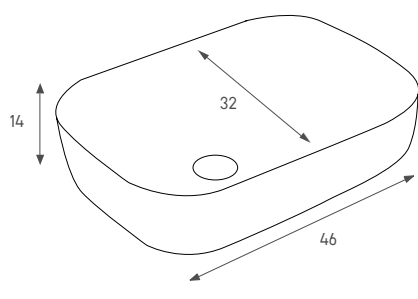

- לבן מבריק 500 ש"ח
- MW לבן מט 635 ש"ח
- MB שחור מט 635 ש"ח
- LG אפור בהיר מט 1,180 ש"ח
- DG אפור כהה מט 1,180 ש"ח
- PI פודרה מט 1,180 ש"ח
- SB כחול מעושן מט 1,180 ש"ח
- PB כחול פסיפיק מט 1,180 ש"ח
- MG מנטה מט 1,180 ש"ח
- LB תכלת מט 1,180 ש"ח
- MS אבן מט 1,180 ש"ח
- MM מוקה מט 1,180 ש"ח

133042 ים אובלי

- לבן מבריק 500 ש"ח
- MW לבן מט 635 ש"ח
- MB שחור מט 635 ש"ח
- LG אפור בהיר מט 1,180 ש"ח
- DG אפור כהה מט 1,180 ש"ח
- PI פודרה מט 1,180 ש"ח
- SB כחול מעושן מט 1,180 ש"ח
- PB כחול פסיפיק מט 1,180 ש"ח
- MC קפוצ'ינו מט 1,180 ש"ח
- MG מנטה מט 1,180 ש"ח
- LB תכלת מט 1,180 ש"ח
- MS אבן מט 1,180 ש"ח
- MM מוקה מט 1,180 ש"ח

133041 ימית אובלי

- לבן מבריק 590 ש"ח
- MW לבן מט 760 ש"ח
- MB שחור מט 760 ש"ח
- LG אפור בהיר מט 1,350 ש"ח
- DG אפור כהה מט 1,350 ש"ח
- PI פודרה מט 1,350 ש"ח
- SB כחול מעושן מט 1,350 ש"ח
- PB כחול פסיפיק מט 1,350 ש"ח
- MC קפוצ'ינו מט 1,350 ש"ח
- MG מנטה מט 1,350 ש"ח
- LB תכלת מט 1,350 ש"ח
- MS אבן מט 1,350 ש"ח
- MM מוקה מט 1,350 ש"ח

134076 איתי מלבני