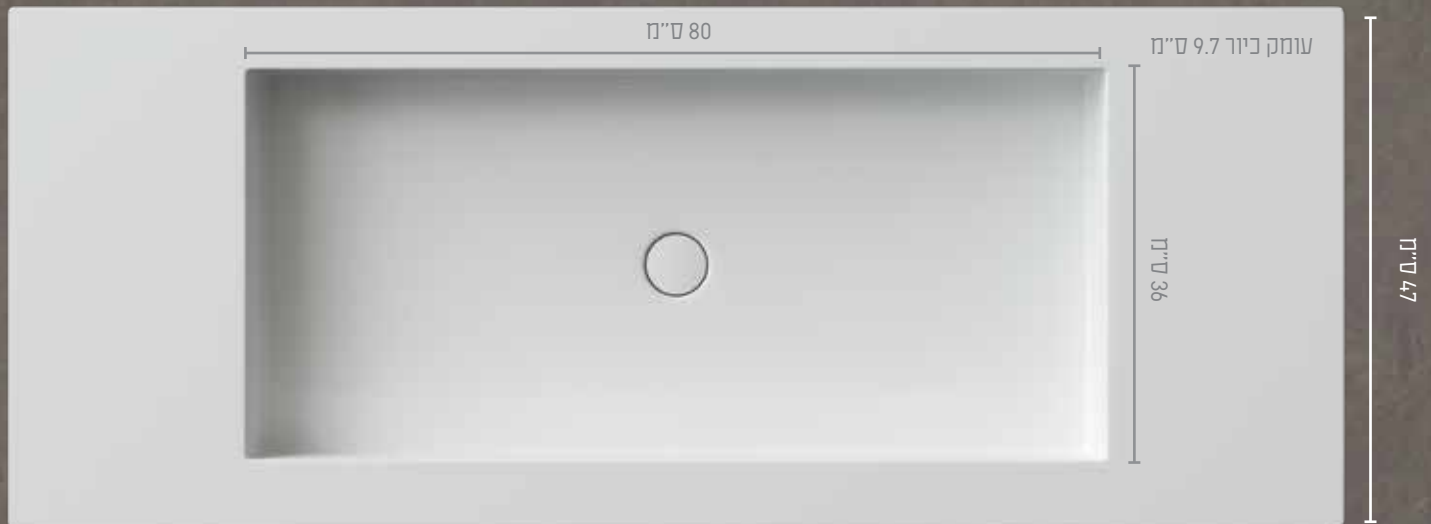

כרמון 80 Carmen

עד 240 ס"מ	עד 180 ס"מ	עד 150 ס"מ	עד 120 ס"מ	100 ס"מ	
4,875	4,575	4,020	3,490	3,170	מחיר קנייה
		3,600	2,970	2,755	מחיר שדרוג מכיור אינטגרלי חרס