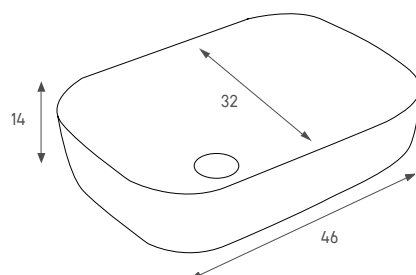

133041 BF ימית

כיור מונח אובלי  
צבע: לבן קונטור שחור  
מחיר: 770 ש"ח

134098 BF אייל

כיור מונח מלבני  
צבע: לבן קונטור שחור  
מחיר: 920 ש"ח

134076 BF איתי

כיור מונח מלבני  
צבע: לבן קונטור שחור  
מחיר: 770 ש"ח