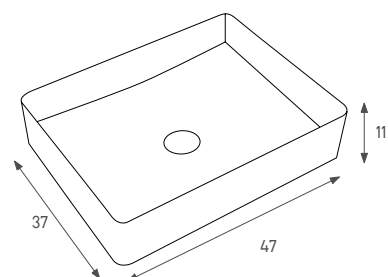

134088 MW שליו

כיוור מונח מלבני

צבע: לבן חט

מחיר: 930 ש"ח