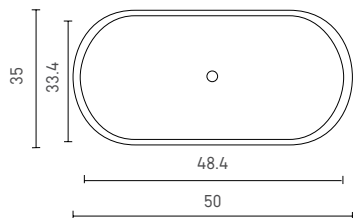

## דוראנט 50

כיור רחצה מונח

50/34/11

לבן: 1,180 ש"ח

צמנט, פלטיניום, סטון גריי: 1,350 ש"ח

גוונים ממניפת מיטרני: 1,490 ש"ח