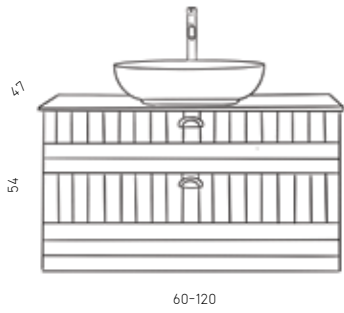

# אליוט

110/120	90/100	70/75/80	60	מידות
6,210	5,380	5,020	4,560	ארון תחתון, משטח בוצ'ר דק/טיפין קווארק, כיור מונח לבחירה ומראה מרחפת
5,115	4,245	3,920	3,465	ארון תחתון, כיור אינטגרלי ומראה מרחפת
	540			שדרוג לכיור מונח שחור/לבן מט
	1,200			שדרוג למראה עגולה מסגרת פורניר