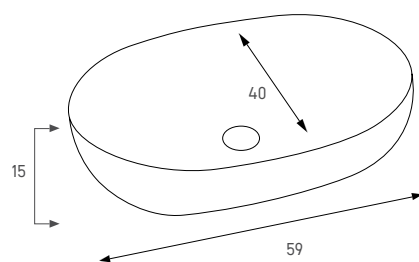

134088 MW שליו

כיוור מונח מלבני

צבע: לבן חט

מחיר: 930 ש"ח

133060 MW נופית

כיוור מונח אובלי

צבע: לבן חט

מחיר: 1,230 ש"ח