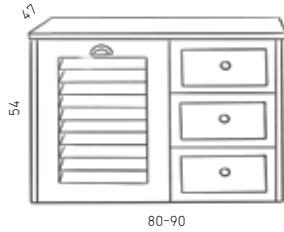

ואלרי

150 ע"ד	120 ע"ד	100 ע"ד	80	מידות
9,390	7,650	6,380	5,250	ארון תחתון, משטח בוצ'ר דק, כיור מונח לבן מבריק לבחירה ומראה מרחפת
540				שדרוג לכיור מונח שחור/לבן מט
3,495	2,530	2,300	2,045	שדרוג לארונית מראה מסגרת שחורה + מדף עץ פתוח

במידה 80-90 חלוקה של דלת 1-11 מגירות, במידה 100-150 חלוקה של 2 דלתות ו-3 מגירות

valerie