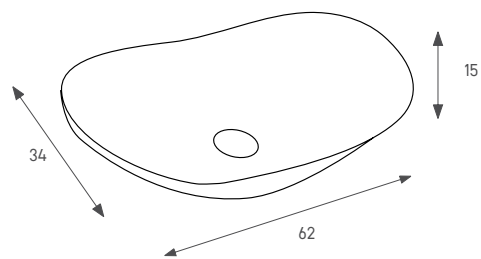

גלעד 134028

כיוור מונח מלבני  
 צבע: לבן מבריק  
 מחיר: 840 ש"ח

133074 אדל

כיוור מונח אובלי  
צבע: לבן מבריק  
מחיר: 675 ש"ח

133073 ליאור

כיוור מונח מעוצב  
צבע: לבן מבריק  
מחיר: 980 ש"ח

134053 רומי

כיוור מונח מלבני  
צבע: לבן מבריק  
מחיר: 980 ש"ח