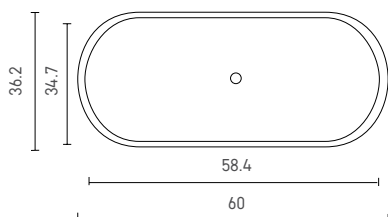

ג'וניור Junior 60

כיור ג'וניור חצי שקוע עמוק

לרחיצת תינוקות

60/36/19

לבן: 1,455 ש"ח