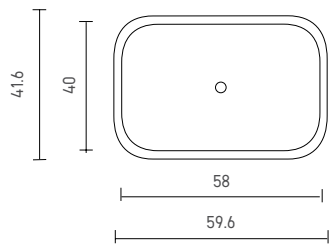

פאביה 59 Fabia 59

כיוור רחצה מונח
59.6/41.6/11
לבן: 1,430 ש"ח
צמנט, פלטיניום, סטון גריי: 1,605 ש"ח
גוונים ממניפת מיטרני: 1,830 ש"ח

מיני ארויה AA37

כיוור רחצה מונח
37.5/37.5/11
לבן: 1,090 ש"ח
צמנט, פלטיניום, סטון גריי: 1,260 ש"ח
גוונים ממניפת מיטרני: 1,415 ש"ח