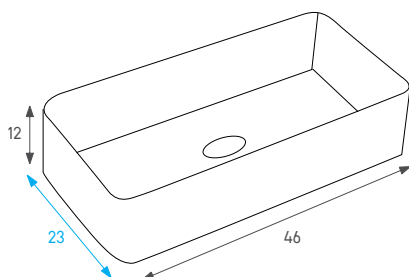

יהלי 148530

עומק צר

כיוור מונח מלבני

צבע: לבן מבריק

מחיר: 635 ש"ח