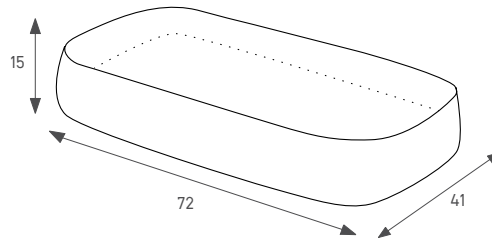

עידן 134400

כיוור מונח אובלי

צבע: לבן מבריק

מחיר: 1,125 ש"ח

דניאל 134086

כיוור מונח מלבני

צבע: לבן מבריק

מחיר: 980 ש"ח