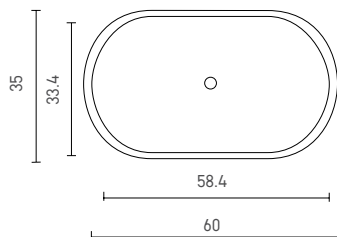

## דוראנט 60

כיור רחצה מונח

60/35/11

לבן: 1,180 ש"ח

צמנט, פלטיניום, סטון גריי: 1,350 ש"ח

גוונים ממניפת מיטרני: 1,490 ש"ח