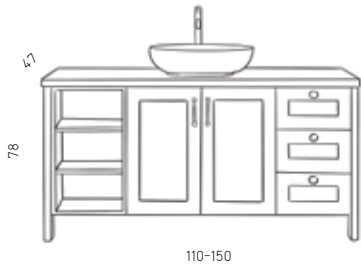

# קרולינה

150 עד	110/120	מידות
8,965	8,020	ארון תחתון, משטח בוצ'ר 4 ס"מ/טיטן קווארק, כיור מונח לבן מבריק לבחירה, מראה מרחפת
	540	כיור מונח שחור מט/לבן מט
2,965	2,140	שדרוג למראה מסגרת מדף פתוח+ מדפים עץ