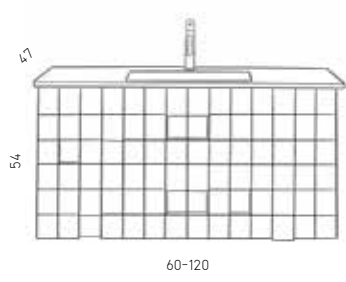

טטריס

110/120	90/100	70/75/80	60	מידות
6,850	5,780	5,150	4,320	ארון תחתון, כיור אינטגרלי ומראה מרחפת
475	395	315	240	שדרוג למראה מלבנית מסגרת אלומיניום שחורה דקה