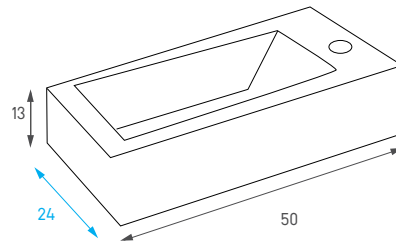

מחיר: 550 ש"ח

**ארד 134095 MB**

חור לברז ימין עומק צר

כיוור מלבני מונח/תלוי

צבע: שחור מט

מחיר: 840 ש"ח

**אניס 142023**

חור לברז עומק צר