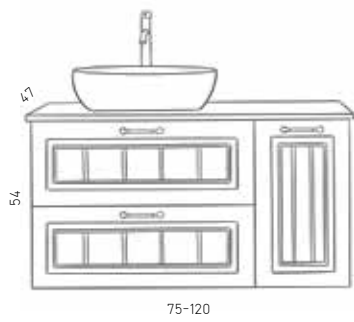

נטלי

110/120	90/100	75/80	מידות
5,920	4,640	4,400	ארון תחתון, משטח בוצ'יר דק, כיור מונח לבן מבריק לבחירה, מראה מרחפת
4,700	3,430	3,190	ארון תחתון, כיור אינטגרלי ומראה מרחפת
	760		שדרוג לכיור מונח צבעוני מקולקציית COLORI

natalie