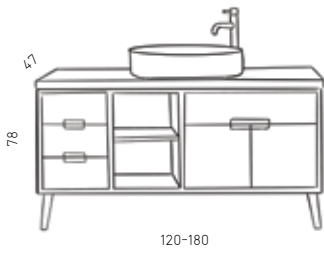

נירוונה

180 ע"מ	150 ע"מ	120	מידות
14,850	9,950	8,250	ארון תחתון, משטח בוצ'ר 4 ס"מ/פיטן קווארק, כיור מונח לבן מבריק לבחירה, מראה מרחפת
	540		שדרוג לכיור מונח שחור/לבן מט
	1,200		שדרוג למראה עגולה מסגרת פורניר

nirvana