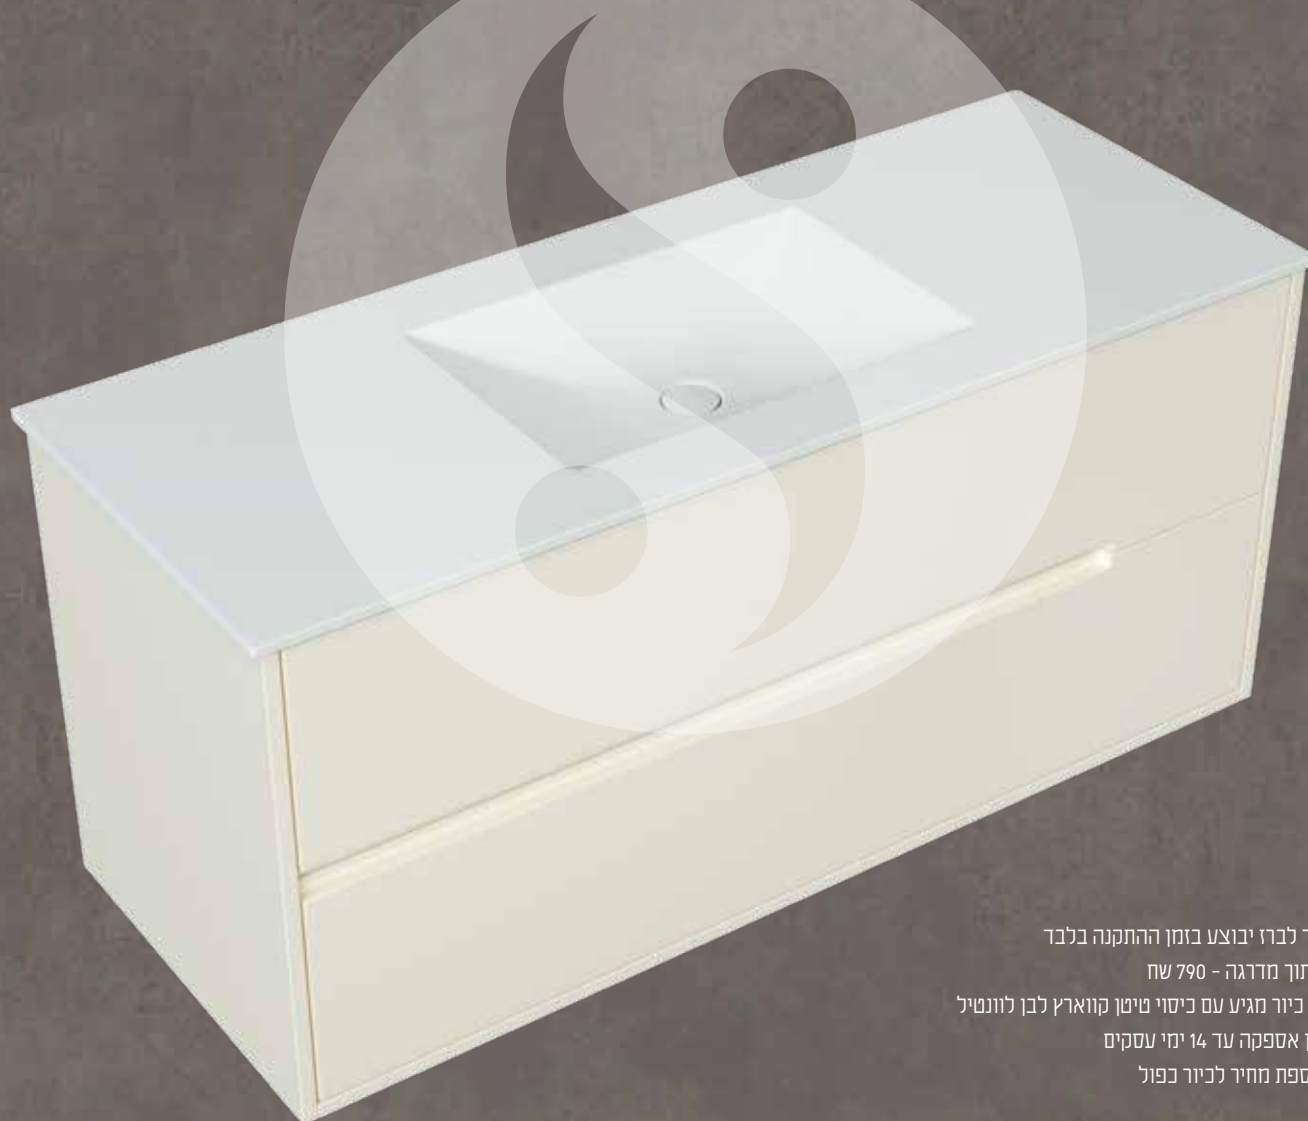

עד 240 ס"מ	עד 180 ס"מ	עד 150 ס"מ	עד 120 ס"מ	עד 100 ס"מ	עד 80 ס"מ	
4,875	4,575	4,020	3,490	3,170	2,850	מחיר קנייה
		3,600	2,970	2,755	2,545	מחיר שדרוג מכיור אינטגרלי חרס