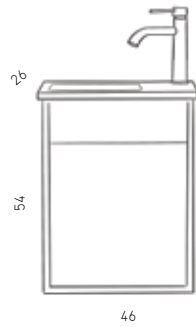

וידה

מידות	46/26
ארון תחתון, כיור אינטגרלי, ברז מים קרים 509826 ומראה מרחפת	1,985