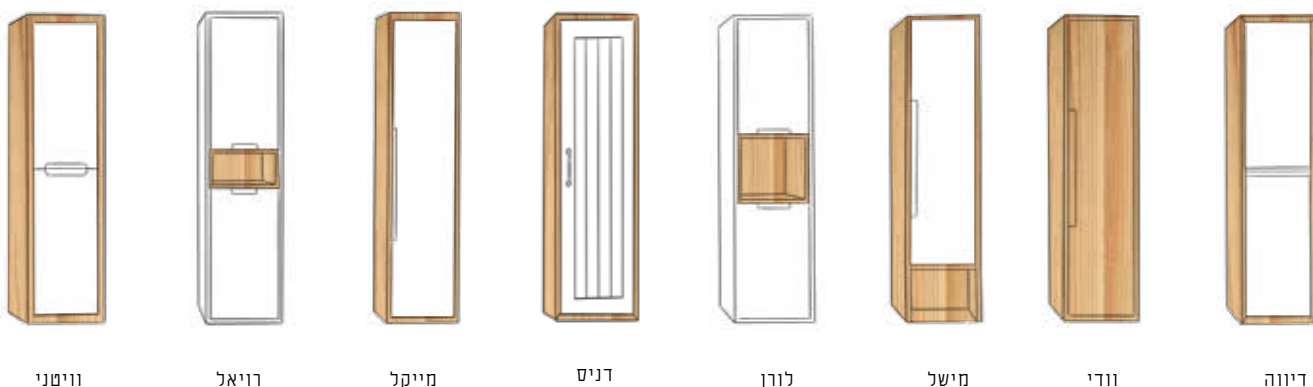

ארונות שירות עץ מלא

40/40/190 (ארון עומד על רגליים)	40/40/160	40/30/110	סדרה
5,980	4,890	3,680	דיווה
5,340	4,450	3,485	וודי
5,250	4,590	-	מישל
5,250	4,590	-	לורן
5,250	4,590	3,350	דניס
4,980	4,150	3,350	מייקל
5,250	4,590	-	רויאל
4,980	4,150	3,350	וויטני

גובה מדף פתוח: מישל/לורן 35 ס"מ, רויאל - 25 ס"מ

תוספת חירוץ לבחירה מעמוד חירוצים (עמ' 152) 385 ש"ח
תוספת חזית אפוקסי לבחירה מעמוד חזיתות (עמ' 152) 345 ש"ח