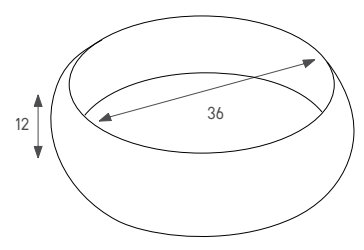

148613 MB אסיף

כיוור מונח עגול
צבע: שחור מת
מחיר: 1,090 ש"ח