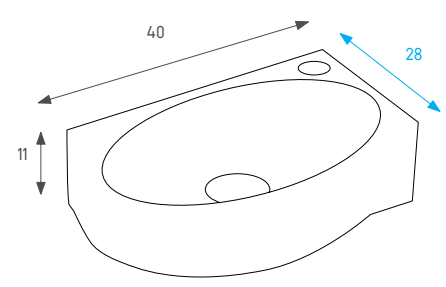

134092 ענת

חור לברז עומק צר

כיר תלוי

צבע: לבן מבריק

מחיר: 500 ש"ח