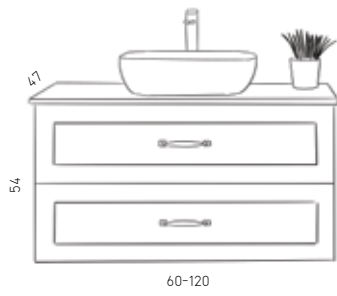

ליאון

מידות	110/120	90/100	70/75/80	60	
ארון תחתון, משטח בוצ'ר דק, כיור מונח לבן מבריק לבחירה, מראה מרחפת	5,230	4,400	4,160	3,700	
ארון תחתון, כיור אינטגרלי ומראה מרחפת	3,980	3,180	2,950	2,500	
שדרוג לכיור מונח צבעוני מקולקציית COLORI		760			
שדרוג למראה עגולה מסגרת פורניר		1,200