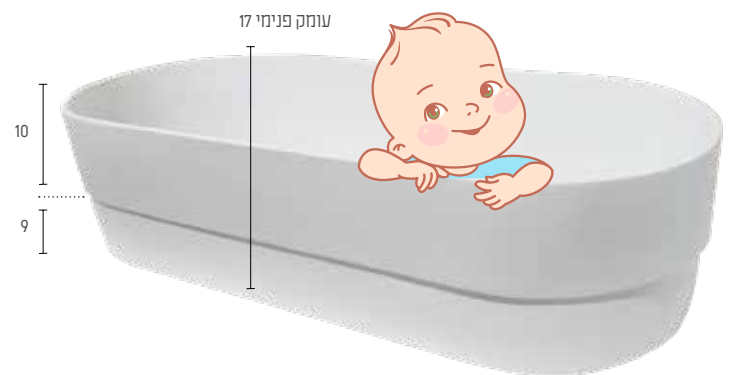

ג'וניור 80 Junior 80

כיור ג'וניור חצי שקוע עמוק

לרחיצת תינוקות

80/36/19

לבן: 1,860 ש"ח