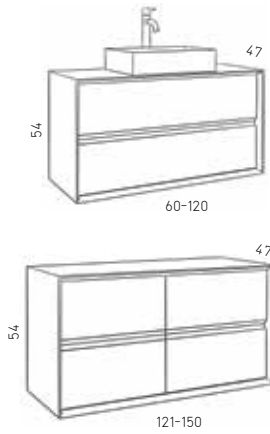

# דיווה

150 ע"ד	120 ע"ד	100 ע"ד	80 ע"ד	60	מידות
10,900	7,240	6,620	4,820	4,410	ארון תחתון, משטח בוצ'ר, כיור מונח לבן מבריק לבחירה, מראה מרחפת
540					שדרוג לכיור מונח שחור/לבן מט

במידה 60-120 - חלוקה של 2 מגירות  
במידה 121-150 - חלוקה של 4 מגירות  
המראה להמחשה בלבד