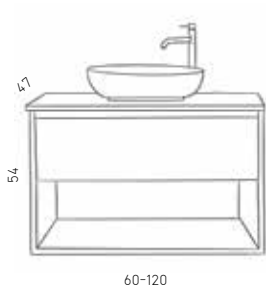

רייבן

מידות	60	80	100	120	
ארון תחתון, משטח בוצ'ר דק, כיור מונח לבן מבריק לבחירה, מראה מרחפת	3,350	4,485	5,290	6,340	
שדרוג לכיור מונח שחור/לבן מט		540			
שדרוג למראה עגולה מסגרת אלומיניום שחור מוברש		690			

rayban