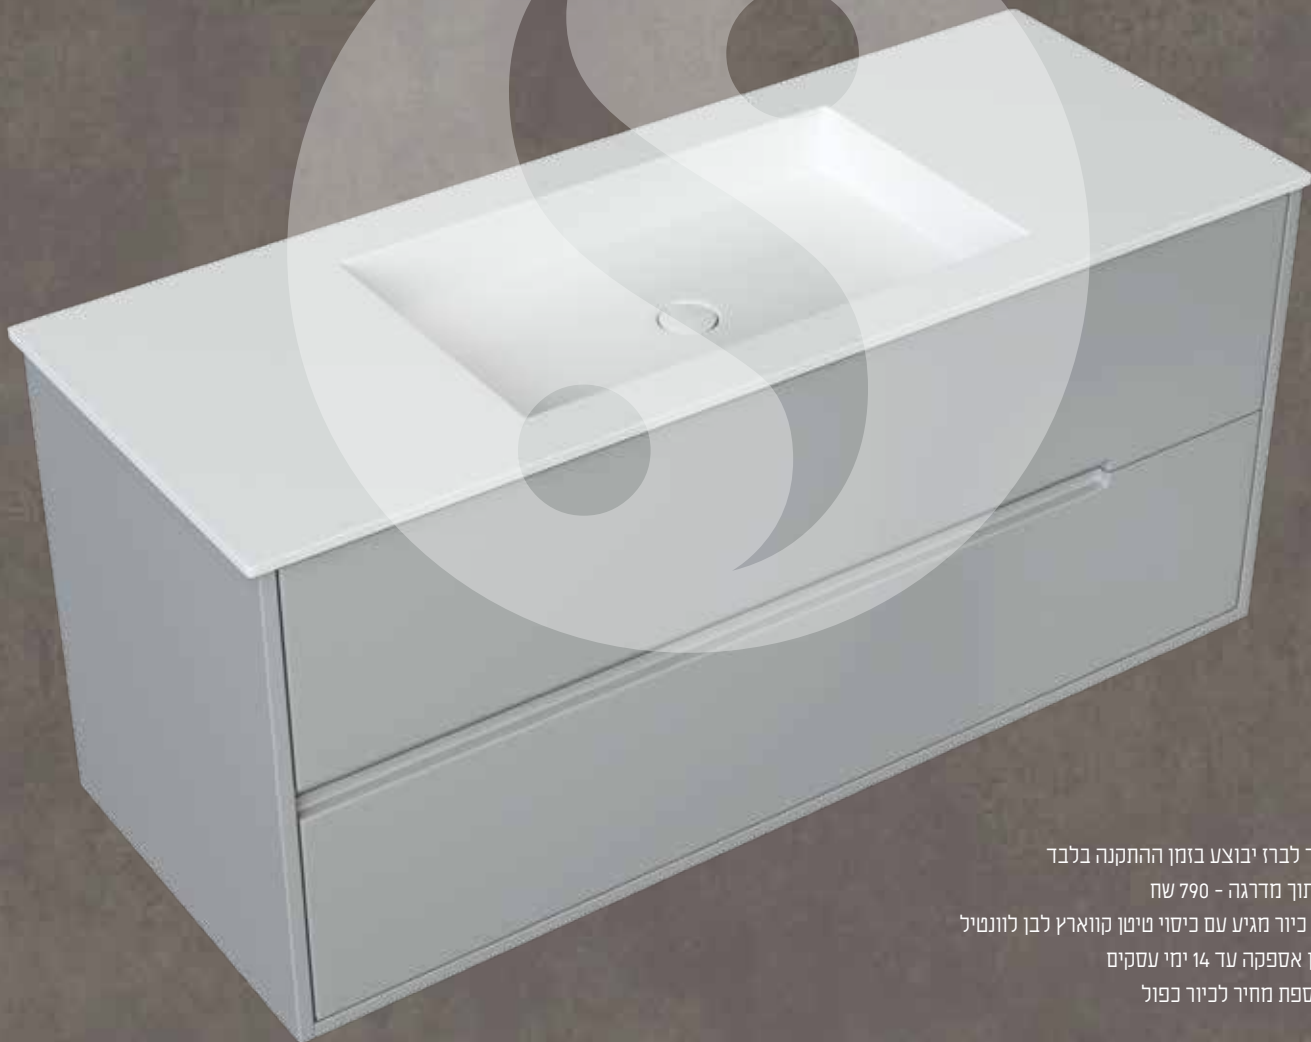

# כרמון 60 Carmen

עד 240 ס"מ	עד 180 ס"מ	עד 150 ס"מ	עד 120 ס"מ	עד 100 ס"מ	80 ס"מ	
4,875	4,575	4,020	3,490	3,170	2,850	מחיר קנייה
		3,600	2,970	2,755	2,545	מחיר שדרוג מכיור אינטגרלי חרס

- חור לברז יבוצע בזמן ההתקנה בלבד
- חיתוך מדרגה - 790 שח
- כל כיור מגיע עם כיסוי מיטון קווארץ לבן לוונטיל
- זמן אספקה עד 14 ימי עסקים
- תוספת מחיר לכיור כפול