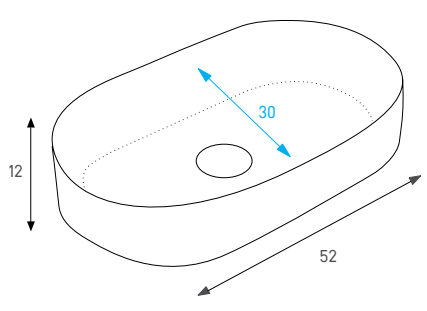

134098 MB אייל

כיוור מונח מלבני  
 צבע: שחור מת  
 מחיר: 930 ש"ח

148588 MB יובל

עומק צר

כיוור מונח אובלי  
 צבע: שחור מת  
 מחיר: 840 ש"ח

133052 MB מיילי

כיוור מונח אובלי  
 צבע: שחור מת  
 מחיר: 930 ש"ח

148530 MB יהלי