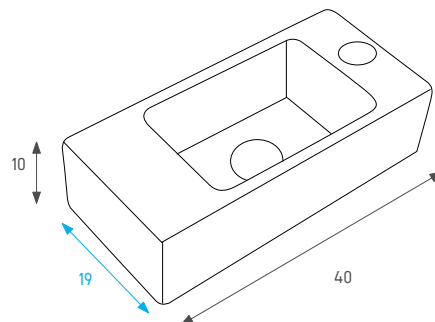

כיוור מלבני תלוי

צבע: לבן מבריק

מחיר: 225 ש"ח

**צורן 134094**

חור לברז ימין עומק צר

כיוור מלבני מונח/תלוי

צבע: לבן מבריק

מחיר: 500 ש"ח