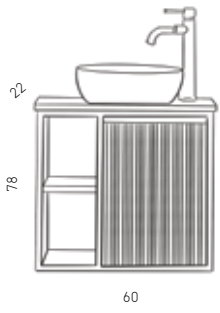

קאמיל

מידות	60/22
ארון תחתון, משטח בוצ'יר דק, כיור מונח, ברז 702830, מראה מרחפת	3,980
ארון תחתון, כיור אינטגרלי, ברז 509502 ומראה מרחפת	2,980
שדרוג לכיור אינטגרלי שחור 60/22	385

אלברו

מידות	60/22
ארון תחתון, משטח בוצ'יר דק, כיור מונח, ברז 702830, מראה מרחפת	3,980
ארון תחתון, כיור אינטגרלי, ברז 509502 ומראה מרחפת	2,980
שדרוג מראה בשילוב פורניר	600

albero / cammille