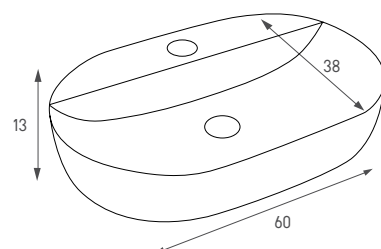

מחיר: 760 ש"ח

דריה 133068

כיוור מונח אובלי

צבע: לבן מבריק

מחיר: 675 ש"ח

ליב 133072

כיוור מונח אובלי

צבע: לבן מבריק