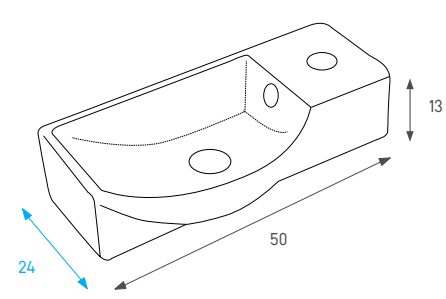

132028 בן

חור לברז עומק צר

כיר מונח/תלוי

צבע: לבן מבריק

מחיר: 550 ש"ח