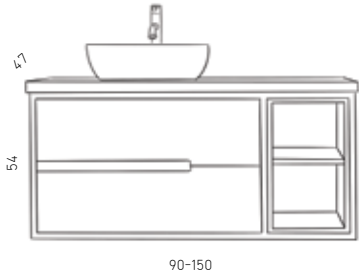

אוסטין

130/140/150	110/120	90/100	מידות
10,650	8,230	7,060	ארון תחתון, משטח בוצ'ר 4 ס"מ / טיטן קווארק, כיור מונח לבן מבריק לבחירה, מראה מרחפת
8,720	6,540	5,600	ארון תחתון, כיור אינטגרלי ומראה מרחפת
	760		שדרוג לכיור מונח צבעוני מקולקציית COLORI
2,600	1,690	1,560	שדרוג למראה מלבנית מסגרת עץ מדף פתוח