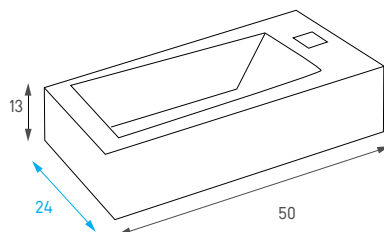

צבע: שחור מ"מ

מחיר: 1,175 ש"ח

134095 MB ארד

חור לבדו ימין עומק צר

כיוור מונח/תלוי מלבני

צבע: שחור מ"מ

מחיר: 840 ש"ח

נופית 133060 MB