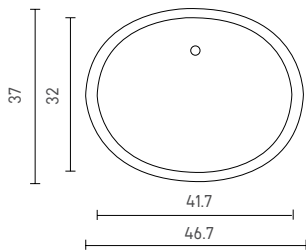

שושן SN465

כיור רחצה שקוע אובלי

46.7/37/16

לבן: 925 ש"ח