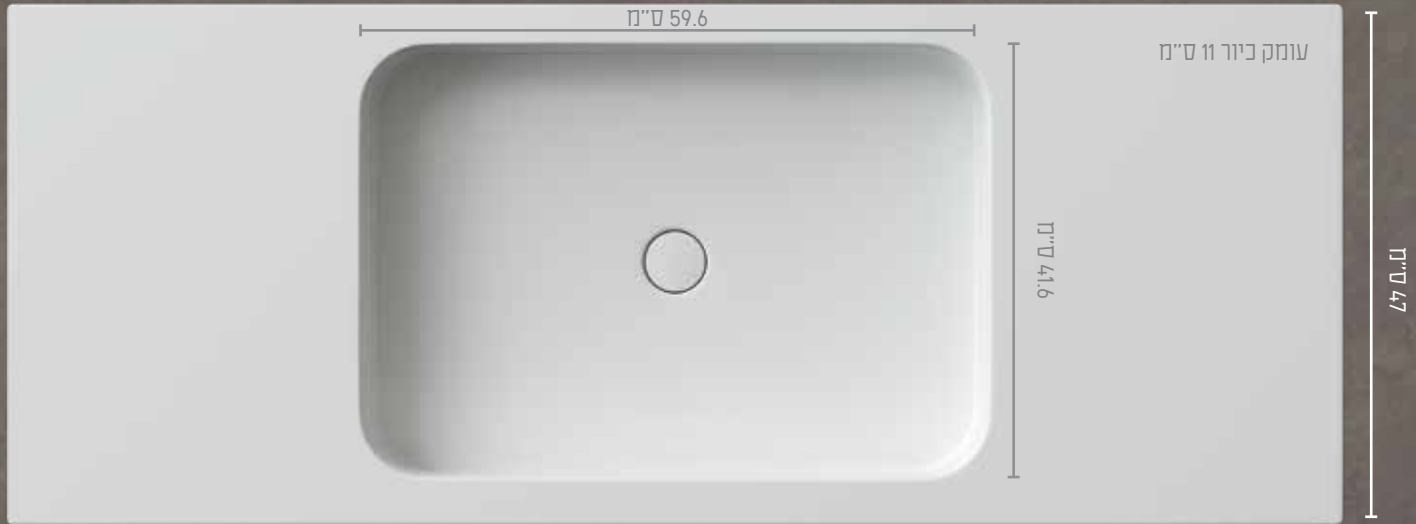

פאביה Fabia

עד 240 ס"מ	עד 180 ס"מ	עד 150 ס"מ	עד 120 ס"מ	עד 100 ס"מ	80 ס"מ	
4,875	4,575	4,020	3,490	3,170	2,850	מחיר קנייה
		3,600	2,970	2,755	2,545	מחיר שדרוג מכיור אינטגרלי חרס