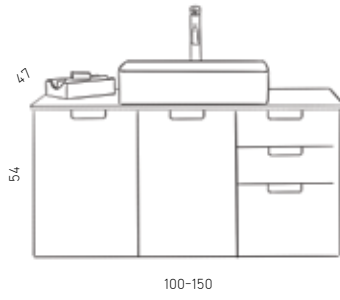

# הולידוי

מידות	150 עד	120 עד	100 עד	80	
	9,990	8,250	6,980	5,850	ארון תחתון, משטח בוצ'ר 4 ס"מ/טיטן קווארק, כיור מונח לבן מבריק לבחירה, מראה מרחפת
	540				שדרוג לכיור מונח שחור/לבן מט
	2,600	1,690	1,560	1,330	שדרוג למראה מלבנית פינות מעוגלות חצי מדף פורניר