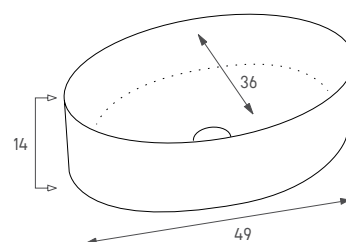

134022 אפרת

כיוור מונח מלבני

צבע: לבן מבריק

מחיר: 760 ש"ח

133070 דנה

כיוור מונח אובלי

צבע: לבן מבריק

מחיר: 590 ש"ח