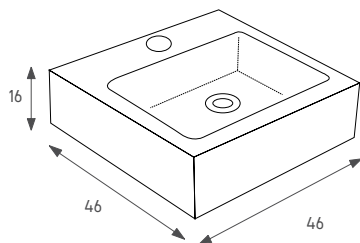

כיוור מונח מלבני

צבע: לבן מבריק

מחיר: 635 ש"ח

134046 עדי

חור לבד

כיוור מונח/תלוי מרובע

צבע: לבן מבריק

מחיר: 635 ש"ח