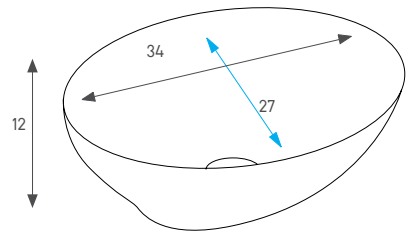

- לבן מבריק 500 ש"ח
- MW לבן מט 635 ש"ח
- MB שחור מט 635 ש"ח
- LG אפור בהיר מט 1,180 ש"ח
- DG אפור כהה מט 1,180 ש"ח
- PI פודרה מט 1,180 ש"ח
- SB כחול מעושן מט 1,180 ש"ח
- PB כחול פסיפיק מט 1,180 ש"ח
- MG מנטה מט 1,180 ש"ח
- LB תכלת מט 1,180 ש"ח
- MS אבן מט 1,180 ש"ח
- MM מוקה מט 1,180 ש"ח

עומק צר