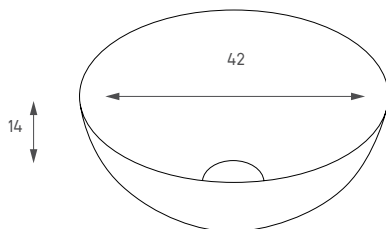

צבע: לבן מבריק

מחיר: 635 ש"ח

מיטל 133050

כיוור מונח דופן דקה עגול

צבע: לבן מבריק

מחיר: 635 ש"ח

מירב 133020

כיוור מונח אובלי