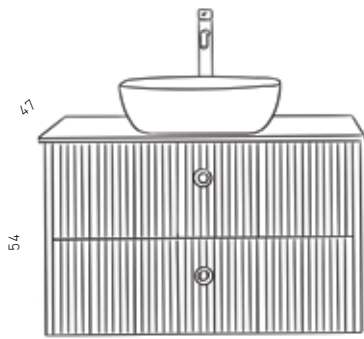

דיוזי

60-120

110/120	90/100	70/75/80	60	מידות
6,615	5,745	5,420	4,965	ארון תחתון, משטח בוצ'ר 4 ס"מ/טיפין קווארק, כיור מונח לבן מבריק לבחירה, מראה מרחפת
5,115	4,245	3,920	3,465	ארון תחתון, כיור אינטגרלי ומראה מרחפת
	540			שדרוג לכיור מונח שחור/לבן מט
	690			שדרוג למראה עגולה מסגרת זהב מוברש