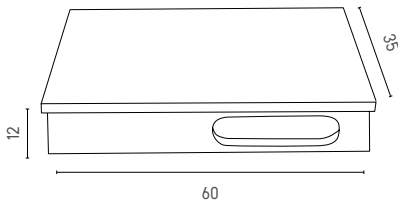

משטח מיני אינדיגו TQ

מידה 55/30 כולל מראה מרחפת וכיור הדס
לא כולל ברז, חור לברז יבוצע ע"י המתקין

לבן: 2,425 ש"ח

צמנט, פלטיניום, סטון גריי: 2,790 ש"ח