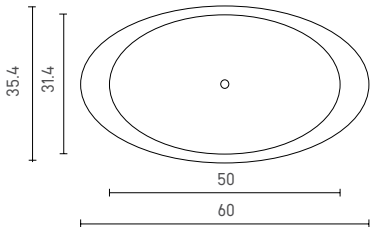

קלימקס 600 Climax

כיוור רחצה מונח אובלי מיוחד
60/35.4/10.5
לבן: 1,250 ש"ח
צמנט, פלטיניום, סטון גריי: 1,435 ש"ח
גוונים ממניפת מיטרני: 1,630 ש"ח