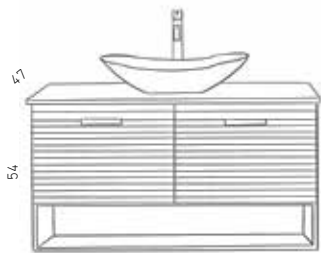

הרמס

90-120