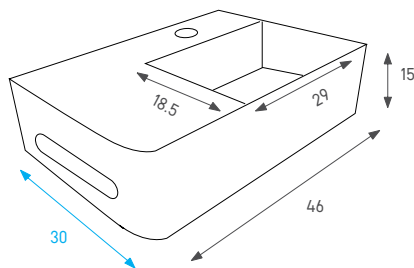

דורין 148610

חור למגבת חור לברז עומק צר

כיוור מלבני תלוי

צבע: לבן מבריק

מחיר: 635 ש"ח