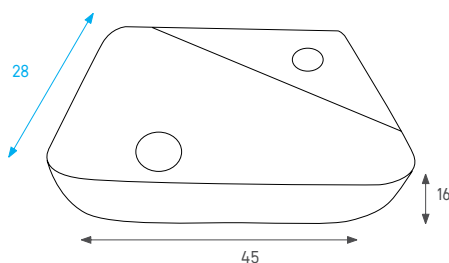

מחיר: 635 ש"ח

**שוהם 133200**

חור לברז עומק צר

כיוור מלבני תלוי בלבד

צבע: לבן מבריק

מחיר: 550 ש"ח

**132076 אנגלי**

חור לברז עומק צר