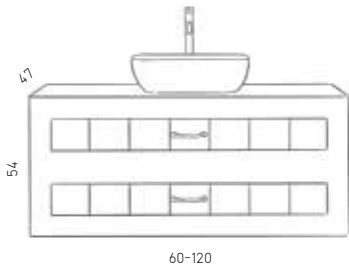

דניס

מידות	120 ע"ד	100 ע"ד	80 ע"ד	60	
ארון תחתון, משטח בוצ'ר, כיור מונח לבן מבריק לבחירה, מראה מרחפת	6,765	6,150	4,3340	3,930	
שדרוג לכיור מונח צבעוני מקולקציית COLORI		760			
שדרוג למראה מלבנית מסגרת עץ מדף פתוח	1,690	1,560	1,330		
ארון שירות 110*30*40		3,350