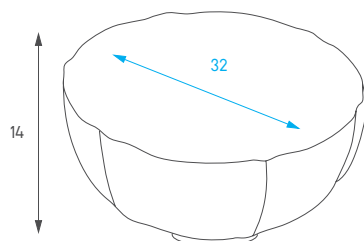

250 ש"ח

פרח 133031

עומק צר

כיוור מונח עגול

צבע: לבן מבריק

מחיר: 720 ש"ח

אגם 133035

עומק צר