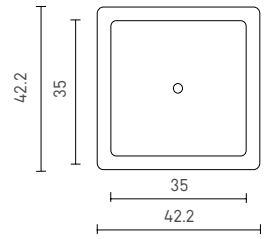

אופטימל 442

כיוור רחצה מונח
42.2/42.2/8.5
לבן: 1,490 ש"ח
צמנט, פלטיניום, סטון גריי: 1,715 ש"ח
גוונים ממניפת מיטרני: 1,935 ש"ח