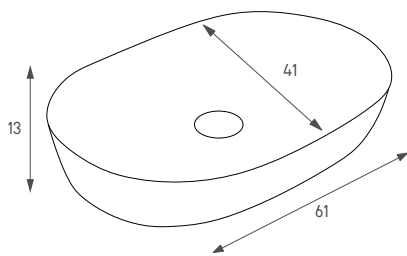

- לבן מבריק 835 ש"ח
- MW לבן מט 1,055 ש"ח
- MB שחור מט 1,055 ש"ח
- LG אפור בהיר מט 1,350 ש"ח
- DG אפור כהה מט 1,350 ש"ח
- PI פודרה מט 1,350 ש"ח
- SB כחול מעושן מט 1,350 ש"ח
- PB כחול פסיפיק מט 1,350 ש"ח
- MG מנטה מט 1,350 ש"ח
- LB תכלת מט 1,350 ש"ח
- MS אבן מט 1,350 ש"ח
- MM מוקה מט 1,350 ש"ח