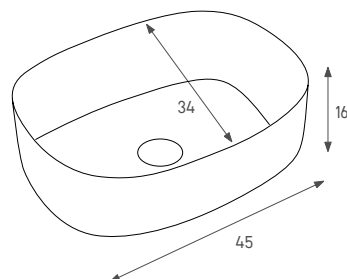

148722 נווה

כיוור מונח מלבני

צבע: לבן מבריק

מחיר: 840 ש"ח