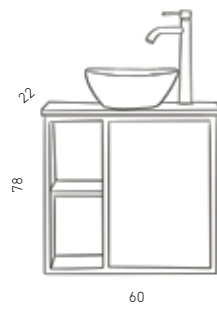

אלברו

מידות	60/22
ארון תחתון, משטח בוצ'יר דק, כיור מונח, ברז 702830, מראה מרחפת	3,980
ארון תחתון, כיור אינטגרלי, ברז 509502 ומראה מרחפת	2,980
שדרוג מראה בשילוב פורניר	600