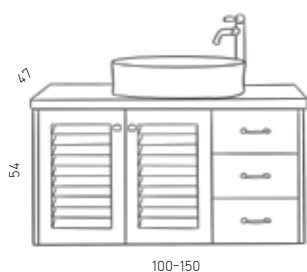

דרורי

150 ע"מ	120 ע"מ	100	מידות
9,380	8,120	6,730	ארון תחתון, משטח בוצ'ר 4 ס"מ/פיטן קווארק, כיור מונח לבן מבריק לבחירה, מראה מרחפת
	540		שדרוג לכיור מונח שחור/לבן מט
2,600	1,690	1,560	שדרוג למראה מלבנית פינות מעוגלות חצי מדף פורניר