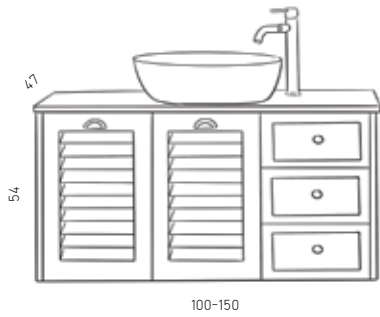

ואלרי

150 ע"ד	120 ע"ד	100 ע"ד	80	מידות
9,390	7,650	6,380	5,250	ארון תחתון, משטח בוצ'ר דק, כיור מונח לבן מבריק לבחירה ומראה מרחפת
540				שדרוג לכיור מונח שחור/לבן מט
3,495	2,530	2,300	2,045	שדרוג לארונית מראה מסגרת שחורה + מדף עץ פתוח

במידה 80-90 חלוקה של דלת 1-11 מגירות, במידה 100-150 חלוקה של 2 דלתות ו-3 מגירות

valerie