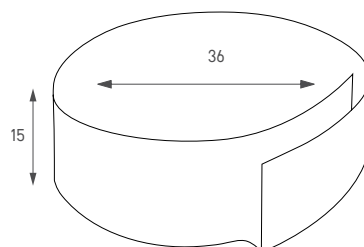

מחיר: 840 ש"ח

אסיף 148613

כיוור מונח עגול

צבע: לבן מבריק

מחיר: 760 ש"ח

הילה 133027

חור לברז

כיוור מונח עגול