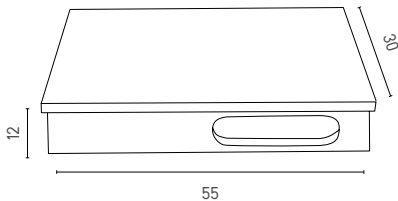

ברז ברונזה PVD 702851
ש"ח 980

כיור מונח גראנט

משטח אינדיגו
ניתן להזמין משטח אינדיגו
בהתאמה אישית ע"פ שירות

משטח אינדיגו TQ

מידה 60/35 כולל מראה מרחפת וכיור הדס
לא כולל ברז, חור לברז יבוצע ע"י המתקין

לבן: 2,425 ש"ח

צמנט, פלטיניום, סטון גריי: 2,790 ש"ח

משטח מיני אינדיגו TQ

מידה 55/30 כולל מראה מרחפת וכיור הדס
לא כולל ברז, חור לברז יבוצע ע"י המתקין

לבן: 2,425 ש"ח

צמנט, פלטיניום, סטון גריי: 2,790 ש"ח

ברז שחור 702854
ש"ח 935

כיור הדס HS296

עלות התקנה 350 ש"ח
כולל מע"ח