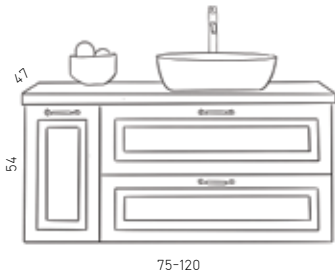

# קארן

110/120	90/100	75/80	מידות
6,420	5,140	4,900	ארון תחתון, משטח בוצ'ר 4 ס"מ/מיטון קווארק, כיור מונח לבן מבריק לבחירה, מראה מרחפת
5,170	3,770	3,520	ארון תחתון, כיור אינטגרלי ומראה מרחפת
	760		שדרוג לכיור מונח צבעוני מקולקציית COLORI
1,690	1,560	1,330	שדרוג למראה מלבנית מסגרת עץ מדף פתוח
	3,690		ארון שירות 160*40*40