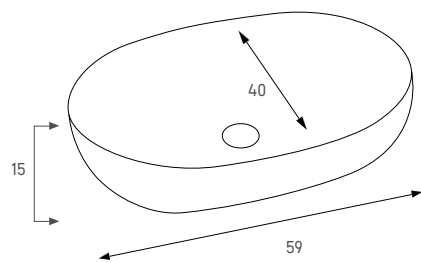

נופית 133060 MB

כיור מונח אובלי

צבע: שחור מט

מחיר: 1,230 ש"ח

כיור אסיף שחור מט