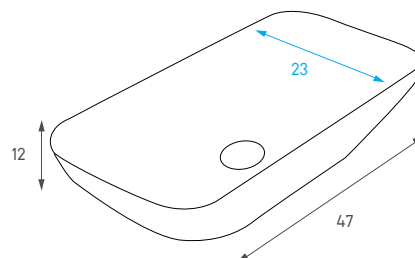

134161 לוטם

עומק צר
כיוור מונח מלבני
צבע: לבן מבריק
מחיר: 635 ש"ח