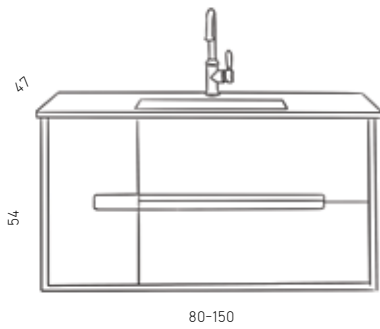

אוּאִיִּס

130/140/150	110/120	90/100	70/75/80	מידות
7,950	5,460	4,700	4,340	ארון תחתון, משטח בוצ'ר 4 ס"מ/פיטן קווארק, כיור מונח לבן מבריק לבחירה, מראה מרחפת
6,450	3,960	3,200	2,840	ארון תחתון, כיור אינטגרלי ומראה מרחפת
540				שרדוג לכיור מונח שחור/לבן מט
895		840		שרדוג למראה מלבנית מסגרת אלומיניום שחור מוברש

Oasis