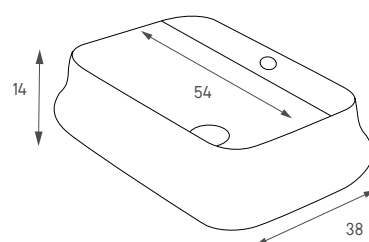

134022 אפרת

כיוור מונח מלבני

צבע: לבן מבריק

מחיר: 760 ש"ח