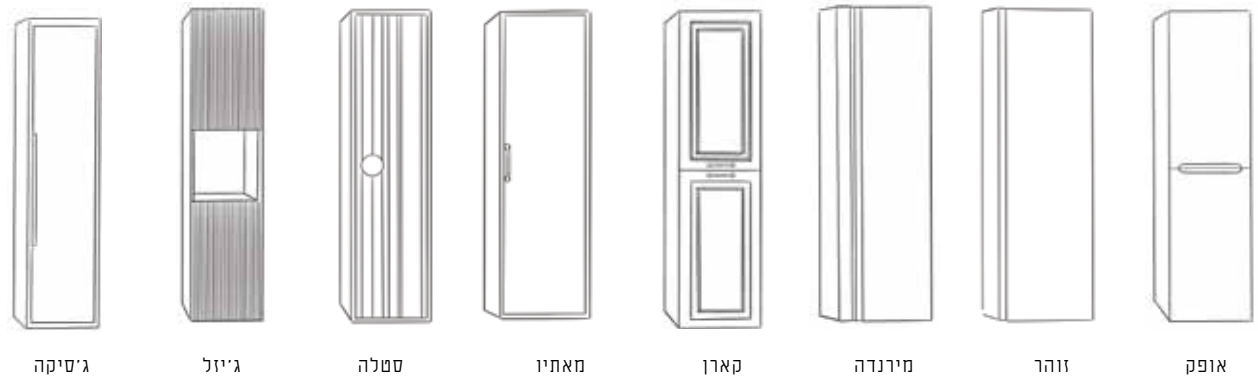

ארונות שירות אפוקסי

40/40/190 (ארון עומד על רגליים)	40/40/160	40/30/110	סדרה
3,890	3,550	2,165	אופק
3,890	3,550	2,165	זוהר
3,990	3,690	2,290	מירנדה
3,990	3,690	2,290	קארן
3,990	3,690	2,290	מאתיו
4,990	4,680	3,865	סטלה
4,990	4,680	-	ג'יזל
4,180	3,840	2,455	ג'סיקה

תוספת חירוץ לבחירה מעמוד חירוצים (עמ' 152) ש"ח 385
תוספת חזית אפוקסי לבחירה מעמוד חזיתות (עמ' 152) ש"ח 345

כל ארונות השירות מגיעים עם פתיחה
לצד ימין כברירת מחדל