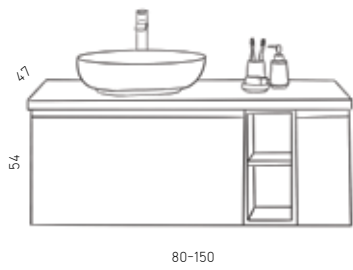

# אנדריאה

150 ע"מ	120 ע"מ	100 ע"מ	80	מידות
9,790	7,920	7,020	6,250	ארון תחתון, משטח בוצ'ר 4 ס"מ / טיטן קווארק, כיור מונח לבן מבריק לבחירה, מראה מרחפת
				שדרוג לכיור מונח שחור/לבן מט
640	475	395	315	שדרוג למראה מלבנית מסגרת דקה אלומיניום שחור