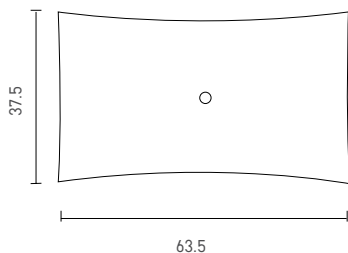

## מורן Moran 635

כיור רחצה מונח

63.5/37.5/14

לבן: 1,335 ש"ח

צמנט, פלטיניום, סטון גריי: 1,540 ש"ח

גוונים ממניפת מיטרני: 1,735 ש"ח