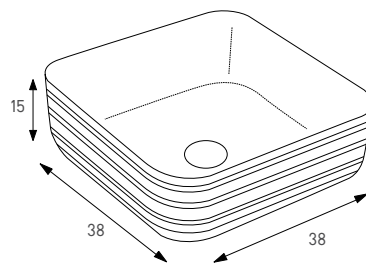

שלי 134054

כיוור מונח מרובע

צבע: לבן מבריק

מחיר: 760 ש"ח