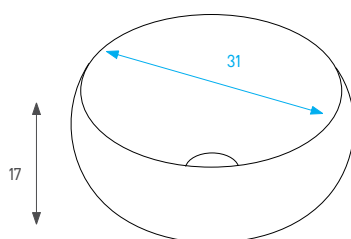

אגם 133035

עומק צר

כיוור מונח כדורי

צבע: לבן מבריק

מחיר: 590 ש"ח