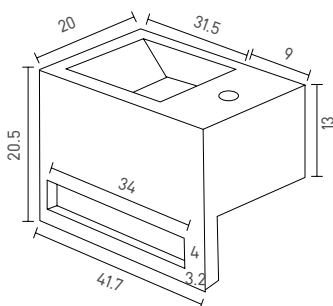

אופליה 405 Ophelia

40.5/21.5/20.4

לבן: 1,425 ש"ח

צמנט, פלטיניום, סטון גריי: 1,640 ש"ח

יש לציין בעת ההזמנה:

כיוור אופליה צד שמאל-חור לברז שמאל /

כיוור אופליה צד ימין-חור לברז ימין

ברז ענתיק כרום 705710

720 ש"ח

כיוור אופליה צד ימין

בציר 220 UGO

כיוור רחצה מונח/תלוי קטן עם ניקוז נסתר

ניתן להוסיף ברז קשת מים קרים דגם ARNI

פתיחה/ סגירה בקצה הפיה

41/23/14

לבן: 1,185 ש"ח

צמנט, פלטיניום, סטון גריי: 1,365 ש"ח

גוונים ממניפת מיטרני: 1,540 ש"ח

חור לברז בכיוור 38 ש"ח

ברז מים קרים כרום ARNI 245 ש"ח

ברז מים קרים שחור ARNI 325 ש"ח

בציר 280 UGO

כיוור רחצה מונח/תלוי בינוני עם ניקוז נסתר

ניתן להוסיף ברז קשת מים קרים דגם ARNI

פתיחה/ סגירה בקצה הפיה

45.7/30.2/9.5

לבן: 1,325 ש"ח

צמנט, פלטיניום, סטון גריי: 1,525 ש"ח

גוונים ממניפת מיטרני: 1,725 ש"ח

חור לברז בכיוור 38 ש"ח

ברז מים קרים כרום ARNI 245 ש"ח

ברז מים קרים שחור ARNI 325 ש"ח

ניתן לצבוע בגווני מיטרני כיוור בציר מונחים בלבד.

ניתן להזמין את כיוור בציר תלויים: כיוור ימין - חור לברז צד ימין / כיוור שמאל חור לברז צד שמאל (בהתאם לכך החורים לתליית הכיוור)