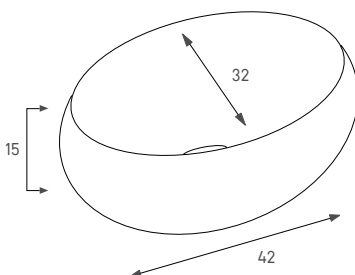

צבע: לבן מבריק

מחיר: 635 ש"ח

מירון 133021

כיוור מונח אובלי

צבע: לבן מבריק

מחיר: 635 ש"ח

יהלי 148530

עומק צר