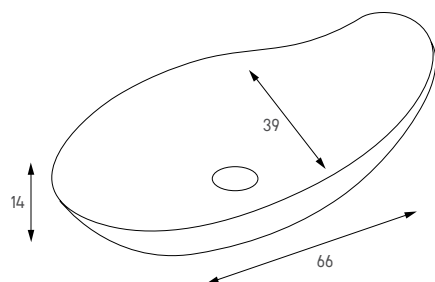

גלעד 134028

כיוור מונח מלבני  
 צבע: לבן מבריק  
 מחיר: 840 ש"ח

133074 אדל

כיוור מונח אובלי  
צבע: לבן מבריק  
מחיר: 675 ש"ח

133073 ליאור

כיוור מונח מעוצב  
צבע: לבן מבריק  
מחיר: 980 ש"ח

134053 רומי

כיוור מונח מלבני  
צבע: לבן מבריק  
מחיר: 980 ש"ח