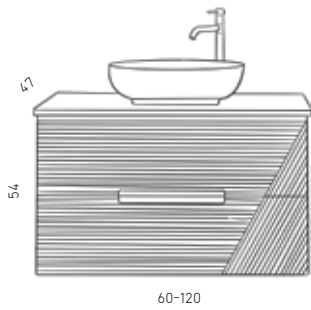

# קודקוד

60-120

110/120	90/100	70/75/80	60	מידות
7,950	6,880	6,250	5,420	ארון תחתון, משטח בוצ'יר דק, כיור מונח לבן מבריק לבחירה, מראה מרחפת
6,850	5,780	5,150	4,320	ארון תחתון, כיור אינטגרלי ומראה מרחפת
	540			שדרוג לכיור מונח שחור/לבן מט
	1,080			שדרוג לכיור משטח דרים לבן מט
	690			שדרוג למראה עגולה מסגרת אלומיניום שחור מוברש
	750			שדרוג למראה עגולה בשילוב פורניר