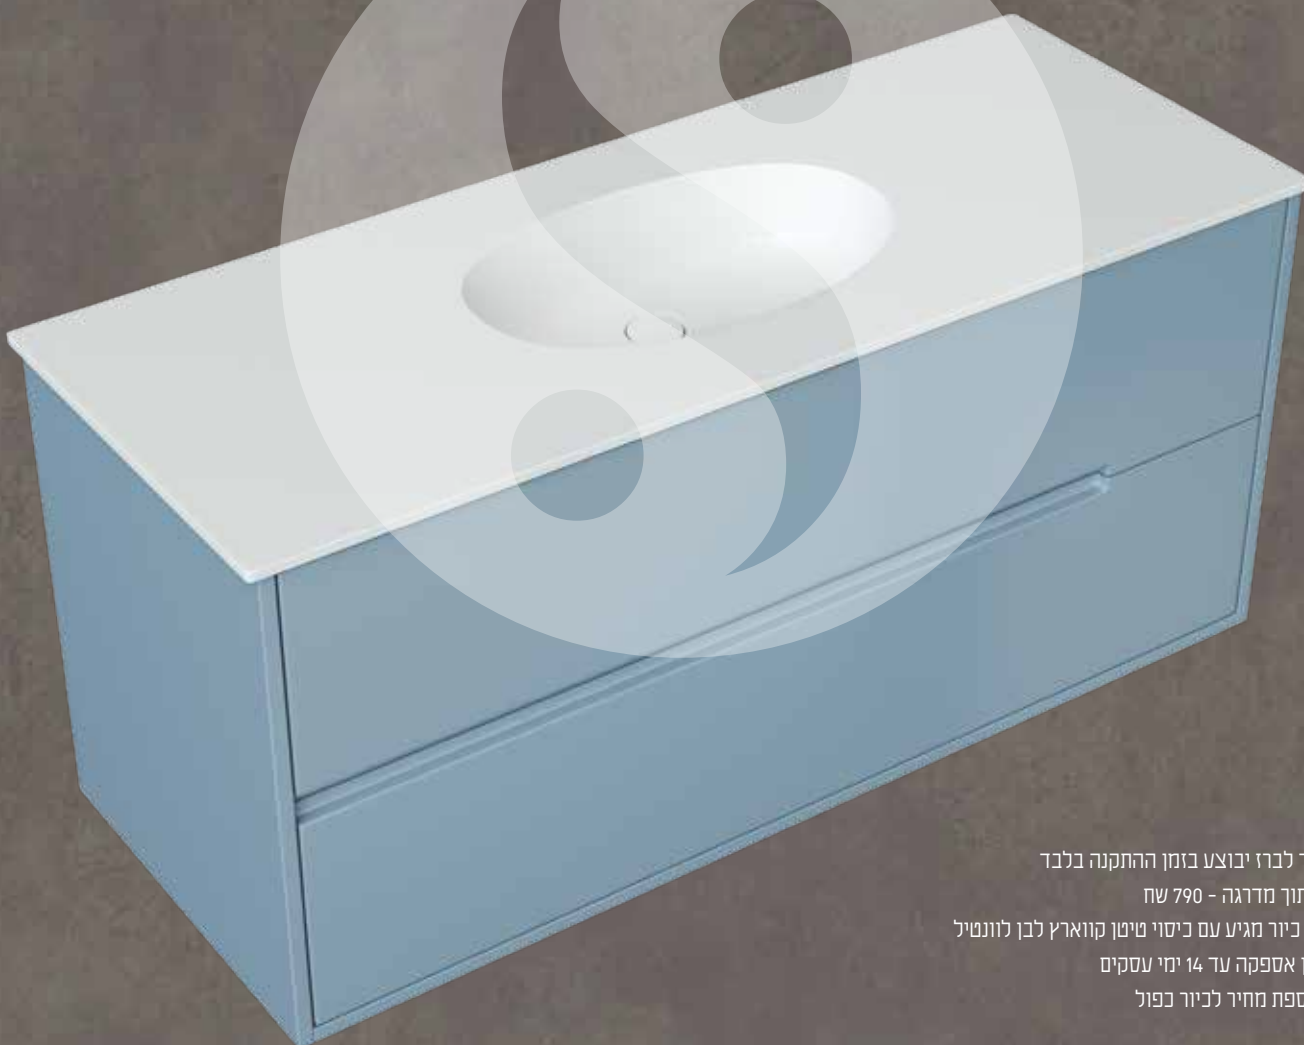

- חור לברז יבוצע בזמן ההתקנה בלבד
- חיתוך מדרגה - 790 שח
- כל כיור מגיע עם כיסוי מיטון קווארק לבן לוונטיל
- זמן אספקה עד 14 ימי עסקים
- תוספת מחיר לכיור כפול