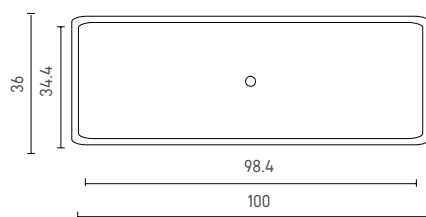

### כרמן 100 Carmen 100

כיוור רחצה מונח מלבני

100/36/9.7

לבן: 2,110 ש"ח

צמנט, פלטיניום, סטון גריי: 2,425 ש"ח

גוונים ממניפת מיטרני: 2,740 ש"ח