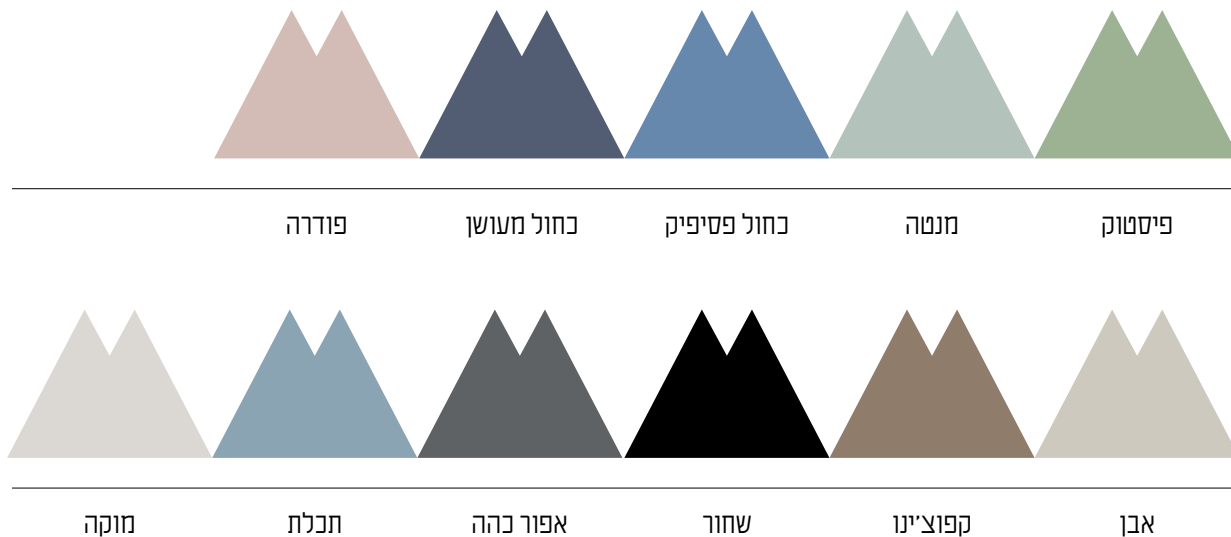

COLOR COLLECTION

צביעת כיורים מונחים ממניפת מיטרני

* קיימת אפשרות לבחור גוון ממניפת RAL בתוספת מחיר של 30% על הגוון הלבן. * צביעת כיורים עד 28 ימי עבודה ניתן לצבוע כיורים מונחים מיטרני בלבד. קיימת אפשרות לצבוע פנים או רק חוץ בהתאם לבחירת הלקוח.