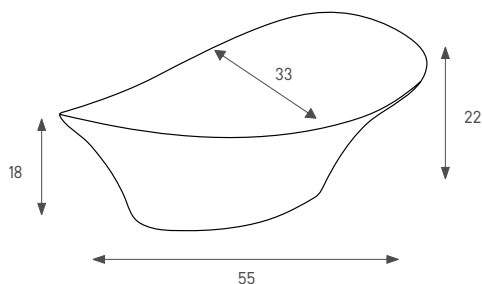

148605 שחק

כיוור מונח מעוצב

צבע: לבן מבריק

מחיר: 840 ש"ח