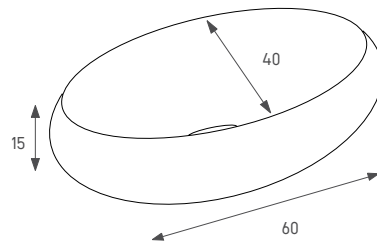

133096 אביב

כיוור מונח אובלי

צבע: לבן מבריק

מחיר: 590 ש"ח