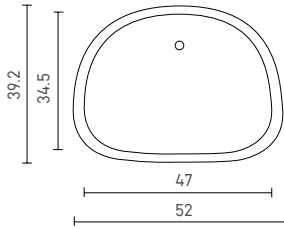

הדר HR525

כיוור רחצה שקוע אובלי צורתי

52/39.2/17.5

לבן: 935 ש"ח