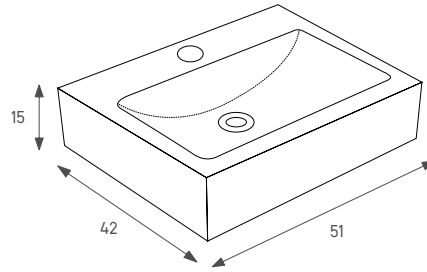

134052 נוי

חור לברז

כיוור מונח/תלוי מלבני

צבע: לבן מבריק

מחיר: 635 ש"ח