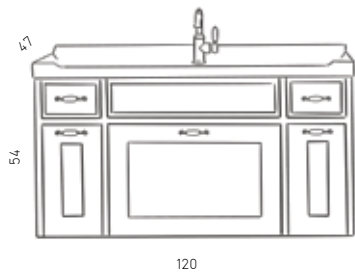

# לונה

120

מידות

7,450

ארון תחתון, משטח כיור ענתיק, מראה מרחפת

1,690

שדרוג למראה מלבנית פינות מעוגלות חצי מדף פורניר

מגירה אמצעית - מגירת כביסה