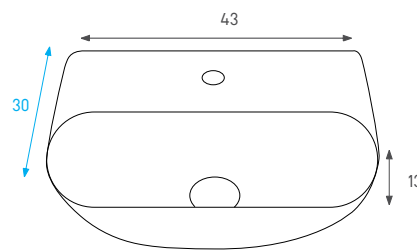

133220 חבל

חור לברז עומק צר
כיוור מונח/תלוי אובלי
צבע: לבן מבריק
מחיר: 590 ש"ח