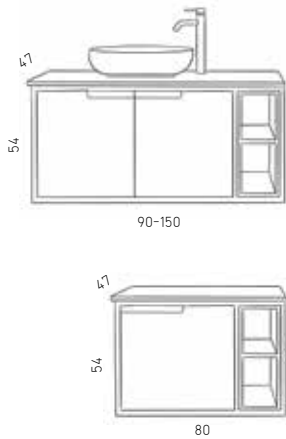

רויאל

130/140/150	130/140/150	110/120	90/100	80	מידות
10,740	7,840	5,860	4,980	4,180	ארון תחתון, משטח בוצ'ר דק, כיור מונח לבן מבריק לבחירה, מראה מרחפת
9,270	6,740	4,760	3,880	3,080	ארון תחתון, כיור אינטגרלי ומראה מרחפת
					שדרוג לכיור מונח שחור/לבן מט
540					ארון שירות 160*40*40
4,590					

מידה 80 - דלת אחת ויחידה פתוחה ממידה 90-150 - חלוקה של 2 דלתות ויחידה פתוחה

royal