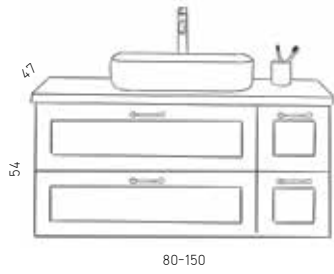

סמואל

130/140/150	110/120	90/100	80	מידות
7,420	5,990	5,200	4,990	ארון תחתון, משטח בוצ'ר 4 ס"מ / טיפן קווארק, כיור מונח לבחירה ומראה מרחפת
6,320	4,350	3,550	3,340	ארון תחתון, כיור אינטגרלי ומראה מרחפת
2,600	1,690	1,560	1,330	שרדוג למראה מלבנית מסגרת עץ מדף פתוח
420				שרדוג לכיור משטח דרים