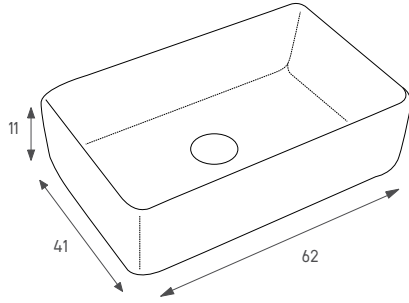

ברק 134064

כיוור מונח מלבני דופן דקה
צבע: לבן מבריק
מחיר: 760 ש"ח