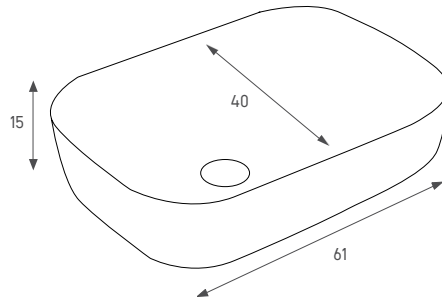

מחיר: 840 ש"ח

148417 MW אפיק

כיוור מונח מלבני

צבע: לבן חמט

מחיר: 930 ש"ח

148613 MW אסיף

כיוור מונח עגול

צבע: לבן חמט