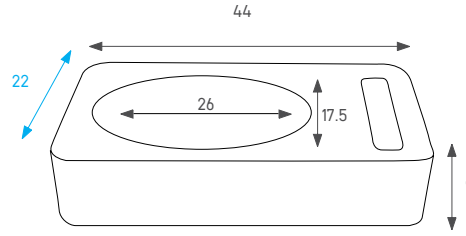

חור לברז ומתלה צד ימין עומק צר

כיוור תלוי

צבע: לבן מבריק

מחיר: 635 ש"ח

**ארד 134095**

חור לברז ימין עומק צר

כיוור מלבני מונח/תלוי

צבע: לבן מבריק