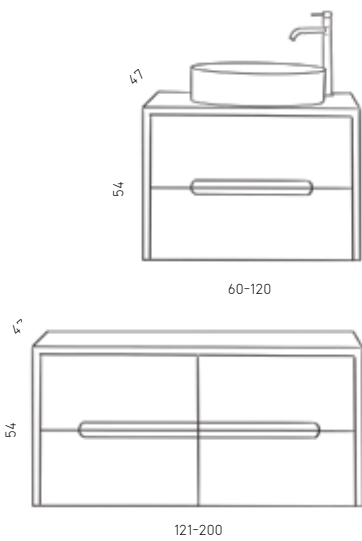

וויליאם

200 עד	180 עד	150 עד	120 עד	100 עד	80 עד	60	מידות	
14,400	13,300	10,870	7,000	5,775	4,950	4,350	ארון תחתון, משטח בוצ'י, כיור מונח לבן מבריק לבחירה, מראה מרחפת	
							540	שדרוג לכיור מונח שחור/לבן מט
							690	שדרוג למראה עגולה מסגרת אלומיניום שחור מוברש

מידה 60-120 - חלוקה של 2 מגירות
מידה 121-200 - חלוקה של 4 מגירות