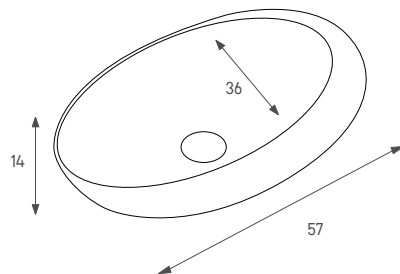

מחיר: 1,010 ש"ח

138006 MB זואי

עומק צר

כיוור מונח אובלי

צבע: שחור מ"מ

מחיר: 1,010 ש"ח

148605 MB שחף

כיוור מונח מעוצב