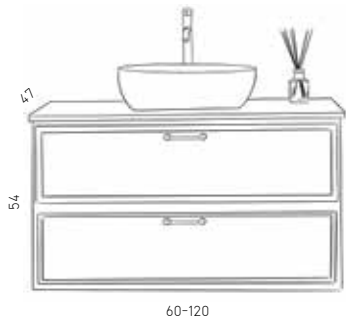

סיימון

120	100	80	60	מידות
5,920	4,640	4,400	4,220	ארון תחתון, משטח בוצ'ר דק, כיור מונח לבן מבריק לבחירה, מראה מרחפת
4,700	3,430	3,190	3,000	ארון תחתון, כיור משטח ענתיק ומראה מרחפת
	760			שדרוג לכיור מונח צבעוני מקולקציית COLORI
	1,200			שדרוג למראה עגולה מסגרת פורניר
	1,700			ספסל עץ טיק בורמזי

simon