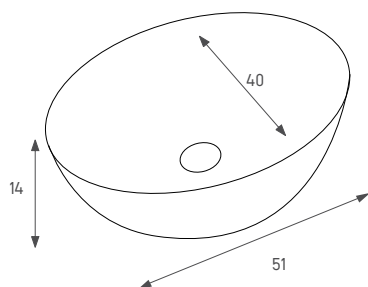

133028 MW ענבר

כיוור מונח אובלי

צבע: לבן חט

מחיר: 1,230 ש"ח