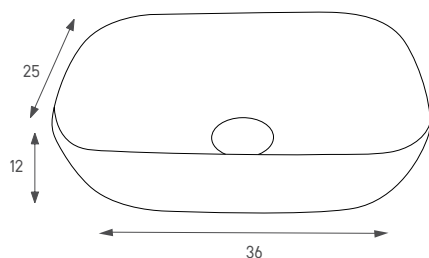

133028 MW ענבר

כיוור מונח אובלי

צבע: לבן חט

מחיר: 1,230 ש"ח

134073 MW רן

כיוור מונח מלבני

צבע: לבן חט

מחיר: 840 ש"ח