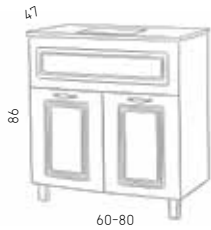

# ויקטוריה

110/120	90/100	70/75/80	60	מידות
6,040	5,020	4,150	3,680	ארון תחתון, כיור אינטגרלי ומראה מרחפת
1,690	1,560	1,330	1,240	שדרוג למראה מסגרת אפוקסי מדף פתוח

במידה 60-80 חלוקה של מגירה עליונה ו-2 דלתות  
במידה 90-120 חלוקה של מגירה עליונה ו-3 דלתות