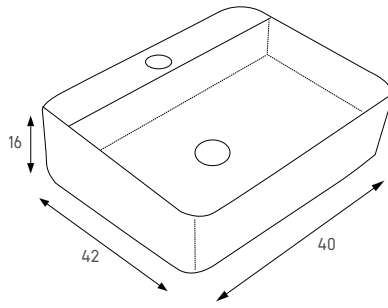

צבע: לבן מבריק

מחיר: 760 ש"ח

שירה 134087

חור לברז

כיוור מונח/תלוי מלבני

צבע: לבן מבריק

מחיר: 760 ש"ח

נמט 133040