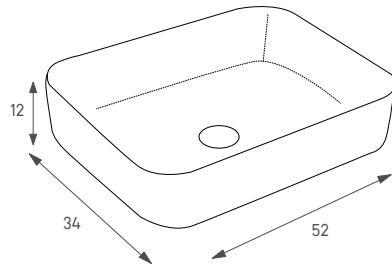

שחר 140135

כיוור מונח מלבני

צבע: רוז גולד

מחיר: 2,335 ש"ח

כולל ונטיל תואם