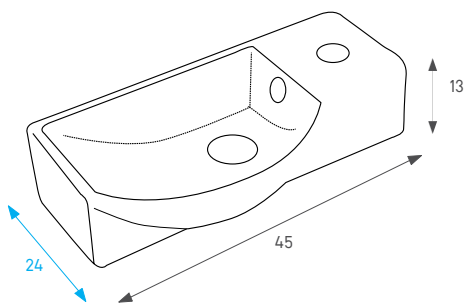

אור 132027

חור לברז עומק צר

כיוור מלבני מונח/תלוי

צבע: לבן מבריק

מחיר: 550 ש"ח