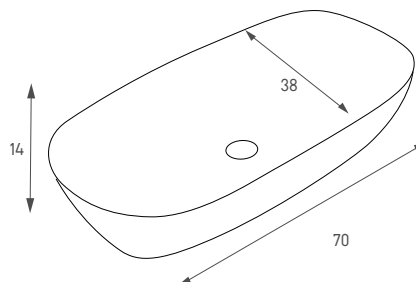

גלעד 134028

כיוור מונח מלבני
צבע: לבן מבריק
מחיר: 840 ש"ח