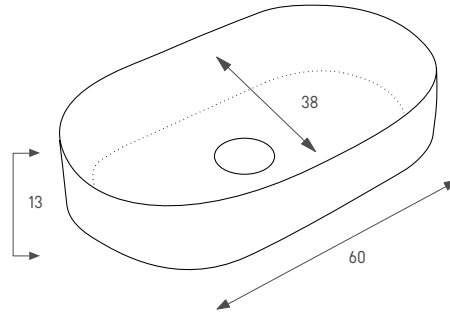

148605 שחק

כיוור מונח מעוצב

צבע: לבן מבריק

מחיר: 840 ש"ח

133052 מילי

כיוור מונח אובלי

צבע: לבן מבריק

מחיר: 840 ש"ח