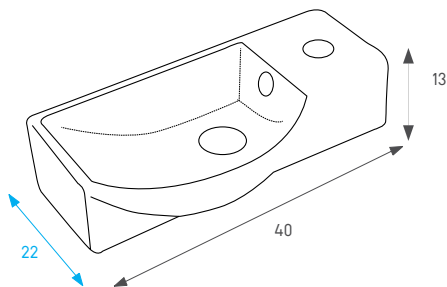

צבע: לבן מבריק

מחיר: 550 ש"ח

**עידן 132026**

חור לברז עומק צר

כיוור מלבני מונח/תלוי

צבע: לבן מבריק

מחיר: 550 ש"ח

**רון 132025**