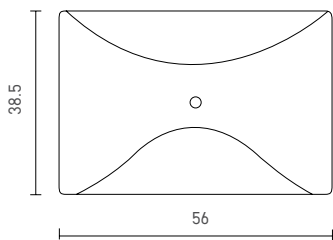

שנהב SV570

כיור רחצה שקוע משפך גדול

56/38.5/9.5

לבן: 1,025 ש"ח