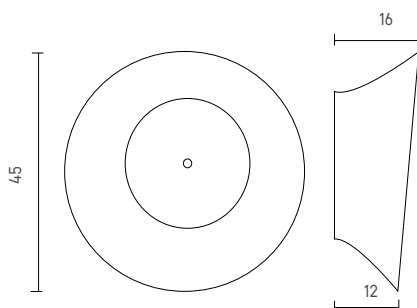

## אופל Opal 450

כיור רחצה מונח

45/45/16

לבן: 1,250 ש"ח

צמנט, פלטיניום, סטון גריי: 1,435 ש"ח

גוונים ממניפת מיטרני: 1,630 ש"ח