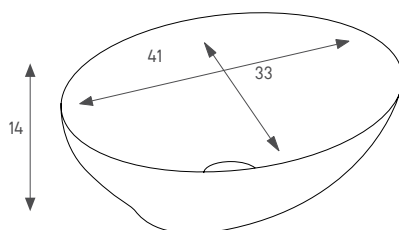

133041 BF ימית

כיור מונח אובלי
צבע: לבן קונטור שחור
מחיר: 770 ש"ח