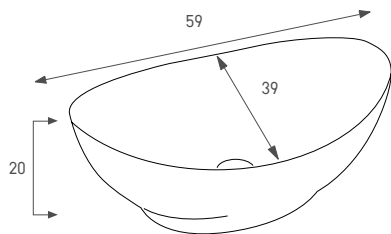

מחיר: 760 ש"ח

דריה 133068

כיוור מונח אובלי

צבע: לבן מבריק

מחיר: 675 ש"ח

ליב 133072

כיוור מונח אובלי

צבע: לבן מבריק