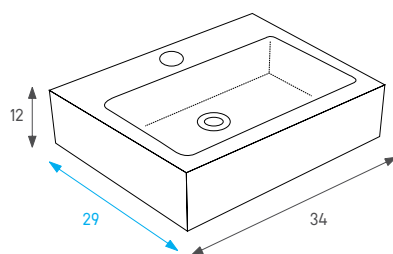

רינת 134030

עומק צר

כיוור מונח/ תלוי מלבני

צבע: לבן מבריק

מחיר: 500 ש"ח