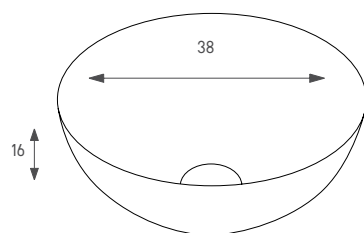

מחיר: 635 ש"ח

מאי 133039

כיוור מונח עגול

צבע: לבן מבריק

מחיר: 590 ש"ח

גד 148471

כיוור מונח עגול

צבע: לבן מבריק