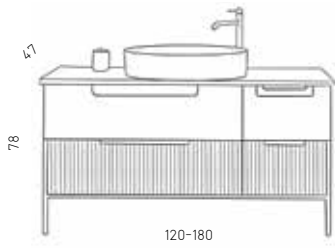

לורד

180 ע"מ	150 ע"מ	120	מידות
14,800	11,985	9,050	ארון תחתון, משטח בוצ'ר דק, כיור מונח לבן מבריק לבחירה, מראה מרחפת
	540		שדרוג לכיור מונח שחור/לבן מט
	1,200		שדרוג למראה עגולה מסגרת פורניר

lord