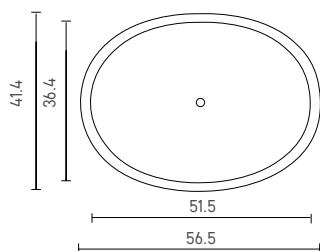

תאנה TA566

כיוור רחצה שקוע אובלי גדול

56.5/41.4/18

לבן: 1,000 ש"ח