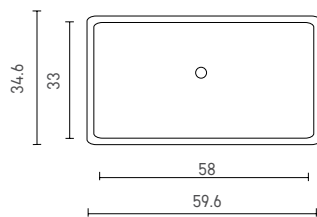

### כרמן 60 Carmen 60

כיוור רחצה מונח מלבני

59.6/34.6/9.3

לבן: 1,405 ש"ח

צמנט, פלטיניום, סטון גריי: 1,620 ש"ח

גוונים ממניפת מיטרני: 1,830 ש"ח