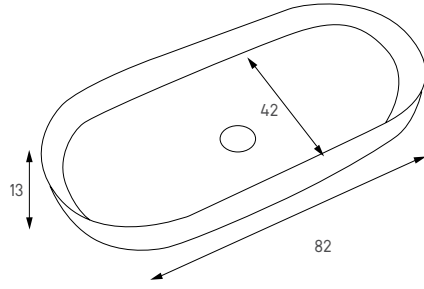

עידן 134400

כיוור מונח אובלי

צבע: לבן מבריק

מחיר: 1,125 ש"ח