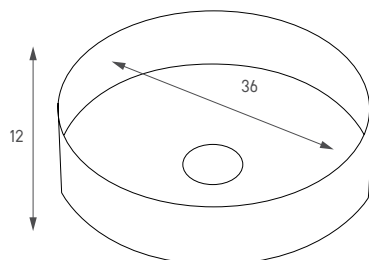

140145 בארי

כיוור מונח אובלי  
 צבע: רוז גולד  
 מחיר: 2,505 ש"ח  
 כולל ונטיל תואם

140144 בארי

כיוור מונח אובלי  
 צבע: שחור חמט  
 מחיר: 2,420 ש"ח  
 כולל ונטיל תואם

140104 אלון

כיוור מונח עגול  
 צבע: שחור חמט  
 מחיר: 1,995 ש"ח  
 כולל ונטיל תואם