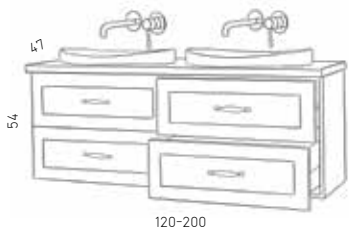

פטרִיק

מידות	120	150	180	200	
ארון תחתון, משטח בוצ'ר 4 ס"מ/טיטן קווארק, כיור מונח לבן מבריק לבחירה, מראה מרחפת	7,830	9,680	11,640	13,090	
שדרוג למראה מרחפת עגולה	430