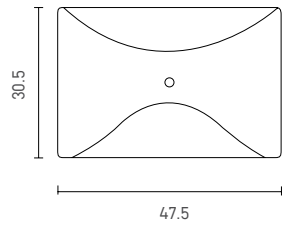

### שנהב SV470

כיור רחצה שקוע משפך קטן

47.5/30.5/9.5

לבן: 875 ש"ח