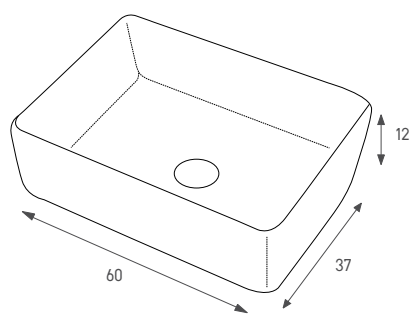

134098 MB אייל

כיוור מונח מלבני
צבע: שחור מת
מחיר: 930 ש"ח