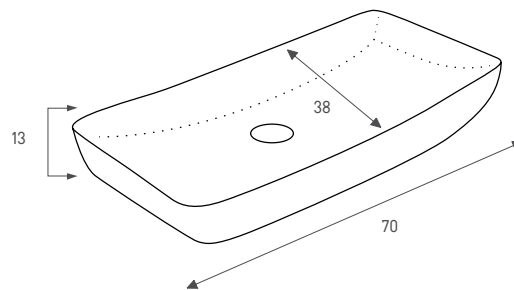

שירן 134089

כיוור מונח מלבני

צבע: לבן מבריק

מחיר: 840 ש"ח

כיוור עידן