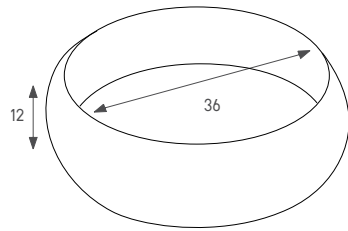

148613 MW אסיף

כיוור מונח עגול

צבע: לבן חמט

מחיר: 1,090 ש"ח