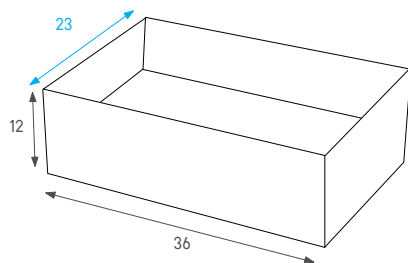

דולב 134191

עומק צר

כיוור מונח מלבני

צבע: לבן מבריק

מחיר: 590 ש"ח