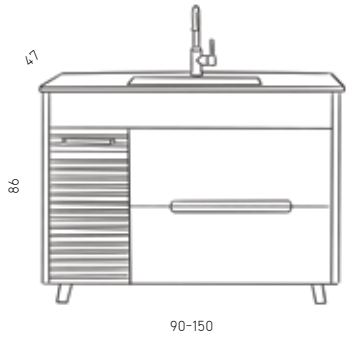

# אפולו

130/140/150	110/120	90/100	מידות
8,980	6,700	5,680	ארון תחתון, כיור אינטגרלי ומראה מרחפת
10,080	7,800	6,790	ארון תחתון, משטח בוצ'ר דק, כיור מונח לבן מבריק לבחירה, מראה מרחפת
	690		שדרוג למראה עגולה מסגרת אלומיניום שחור מוברש
	1,635		כיסא acrylic עמיד במים שחור מט