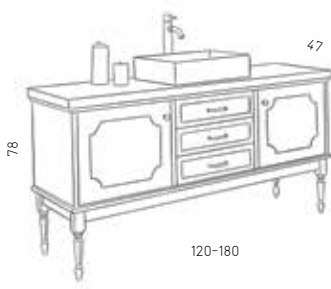

# מונה ליזה

180 ט"ו	150 ט"ו	120	מידות
14,400	11,290	9,080	ארון תחתון, משטח בוצ'ר 4 ס"מ/פיטן קווארק, כיור מונח לבן מבריק לבחירה, מראה מרחפת