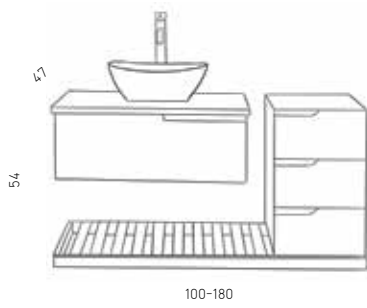

# טימבר

180 ע"מ	150 ע"מ	120 ע"מ	100	מידות
12,500	9,990	8,250	6,980	ארון תחתון, משטח בוצ'ר דק, כיור מונח לבן מבריק לבחירה, מראה מרחפת
540				שדרוג לכיור מונח שחור/לבן מט
2,600	1,690	1,560		שדרוג למראה מלבנית פינות מעוגלות חצי מדף פורניר