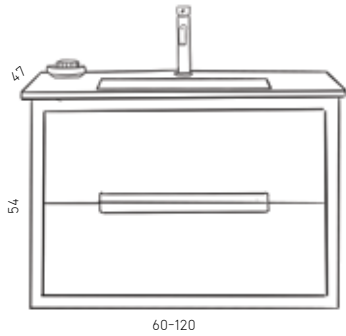

# סיאם

110/120	90/100	75/80	60	מידות
6,200	4,975	3,950	3,350	ארון תחתון, כיור אינטגרלי ומראה מרחפת
1,690	1,560	1,330	1,240	שדרוג למראה מלבנית מסגרת עץ מדף פתוח

siam

כור משטח ארט

גוון ארון עץ אלון