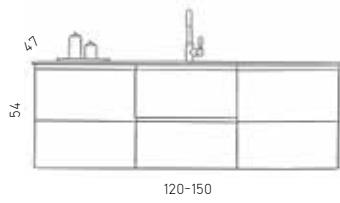

# אנדרו

חרט		זכוכית		מידות
130/140/150	120	140/150/160	120	
8,420	5,550	8,955	5,995	ארון תחתון, כיור אינטגרלי ומראה מרחפת

andrew

כיוור משטח זכוכית

גוון ארון עץ אלון