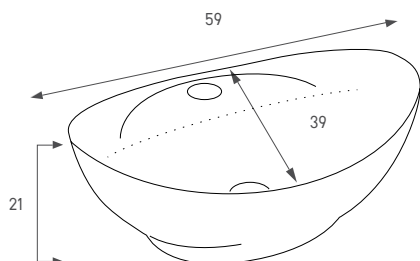

צבע: לבן מבריק

מחיר: 760 ש"ח

ספיר 133059

חור לברז

כיוור מונח אובלי

צבע: לבן מבריק

מחיר: 635 ש"ח

134045 אלינור