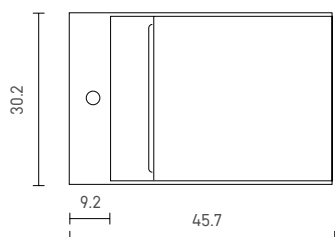

## בציר 280 UGO

כיוור רחצה מונח/תלוי בינוני עם ניקוז נסתר

ניתן להוסיף ברז קשת מים קרים דגם ARNI

פתיחה/ סגירה בקצה הפיה

45.7/30.2/9.5

לבן: 1,325 ש"ח

צמנט, פלטיניום, סטון גריי: 1,525 ש"ח

גוונים ממניפת מיטרני: 1,725 ש"ח