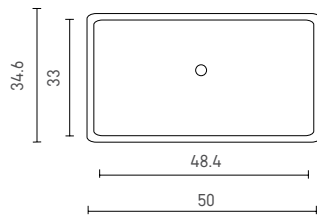

### כרמן 50 Carmen 50

כיוור רחצה מונח מלבני

50/34.6/9.3

לבן: 1,265 ש"ח

צמנט, פלטיניום, סטון גריי: 1,460 ש"ח

גוונים ממניפת מיטרני: 1,650 ש"ח