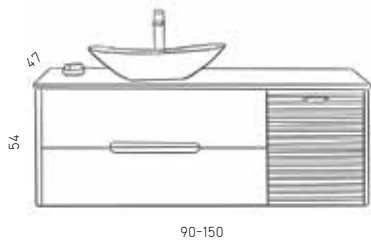

תומאס

130/140/150	110/120	90/100	מידות
11,500	7,750	6,900	ארון תחתון, משטח בוצ'ר דק, כיור מונח לבן מבריק לבחירה, מראה מרחפת
10,400	6,650	5,800	ארון תחתון, משטח אינטגרלי, מראה מרחפת
	540		שרדוג לכיור מונח שחור/לבן מט
	690		שרדוג למראה עגולה מסגרת אלומיניום שחור מוברש