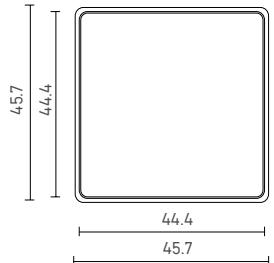

סייפן SN460

כיוור רחצה מונח
45.7/45.7/12
ניתן גם לבחור במידה 37.5/37.5/12
לבן: 1,405 ש"ח
צמנט, פלטיניום, סטון גריי: 1,620 ש"ח
גוונים ממניפת מיטרני: 1,830 ש"ח