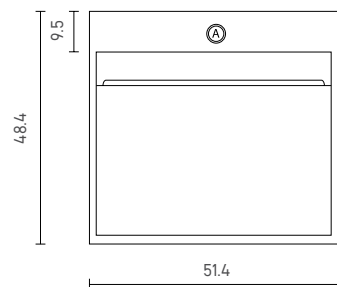

חור לברז בכיוור 38 ש"

ברז מים קרים כרום ARNI 245 ש"ח

ברז מים קרים שחור ARNI 325 ש"ח

חור לברז בכיוור 38 ש"
ברז מים קרים כרום ARNI 245 ש"ח
ברז מים קרים שחור ARNI 325 ש"ח