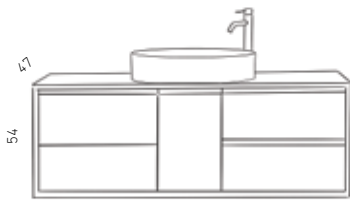

# אלבה

121-180

60-120

180 ע"ד	150 ע"ד	120 ע"ד	100 ע"ד	80 ע"ד	60	מידות
14,800	12,485	9,565	7,940	6,880	6,460	ארון תחתון, משטח אגוז אמריקאי, כיור מונח לבן מבריק לבחירה, מראה מרחפת
						שדרוג לכיור מונח שחור/לבן מט
						שדרוג למראה עגולה מסגרת אלומיניום שחור מוברש