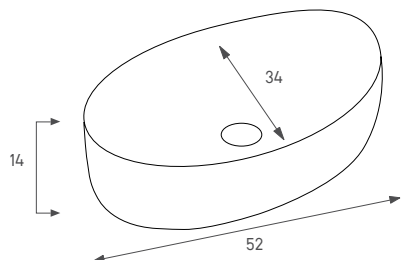

ליב 133072

כיוור מונח אובלי

צבע: לבן מבריק

מחיר: 635 ש"ח