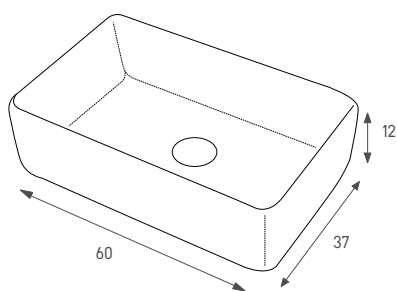

134098 אייל

כיוור מונח מלבני

צבע: לבן מבריק

מחיר: 760 ש"ח