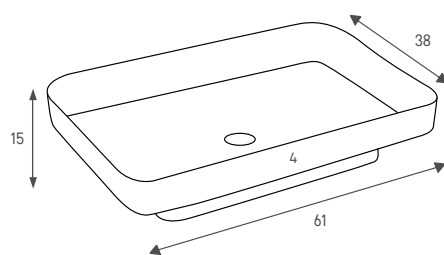

ליעד 133325

כיור מלבני חצי שקוע

צבע: לבן מבריק

מחיר: 980 ש"ח