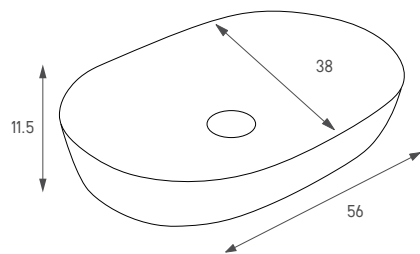

140144 בארי

כיוור מונח אובלי
צבע: שחור חמט
מחיר: 2,420 ש"ח
כולל ונטיל תואם