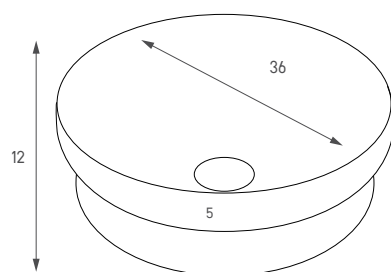

כיור מלבני חצי שקוע

צבע: לבן מבריק

מחיר: 980 ש"ח

גפן 133234

כיור עגול חצי שקוע

צבע: לבן מבריק

מחיר: 840 ש"ח

לביא 133512