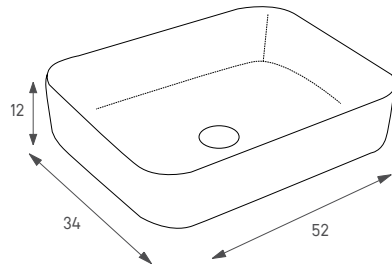

שחר 140124

כיוור מונח מלבני

צבע: שחור מט

מחיר: 2,255 ש"ח

כולל ונטיל תואם