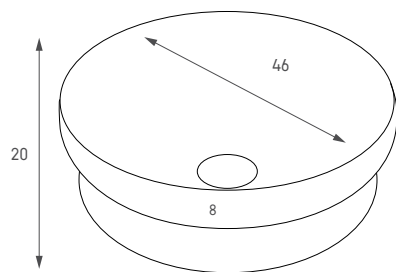

גלי 133012

כיור עגול חצי שקוע

צבע: לבן מבריק

מחיר: 840 ש"ח