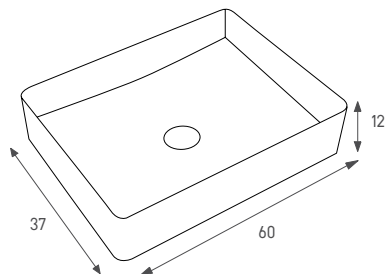

134098 MW אייל

כיוור מונח מלבני

צבע: לבן חט

מחיר: 930 ש"ח