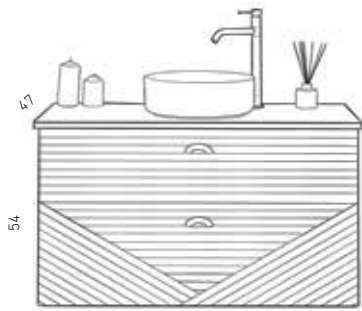

# מונקלר

60-120

110/120	90/100	70/75/80	60	מידות
6,865	5,995	5,670	5,215	ארון תחתון, משטח בוצ'ר דק, כיור מונח לבן מבריק לבחירה, מראה מרחפת
5,765	4,895	4,570	4,115	ארון תחתון, כיור אינטגרלי ומראה מרחפת
	540			שדרוג לכיור מונח שחור/לבן מט
	1,080			שדרוג לכיור משטח דרים לבן מט
	430			שדרוג למראה מרחפת עגולה