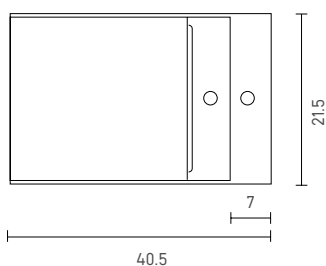

אופליה 405 Ophelia

40.5/21.5/20.4

לבן: 1,425 ש"ח

צמנט, פלטיניום, סטון גריי: 1,640 ש"ח

יש לציין בעת ההזמנה:

כיוור אופליה צד שמאל-חור לברז שמאל /

כיוור אופליה צד ימין-חור לברז ימין