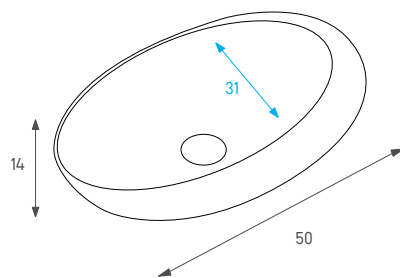

מחיר: 1,010 ש"ח

138006 MB זואי

עומק צר

כיוור מונח אובלי

צבע: שחור מ"מ

מחיר: 1,010 ש"ח

148605 MB שחף

כיוור מונח מעוצב