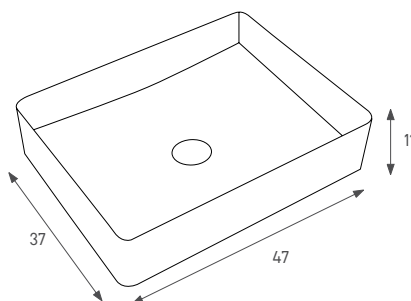

133512 MB לביא

כיוור מונח חצי שקוע אובלי

צבע: שחור מם

מחיר: 1,015 ש"ח

134088 MB שליו

כיוור מונח מלבני

צבע: שחור מם

מחיר: 930 ש"ח