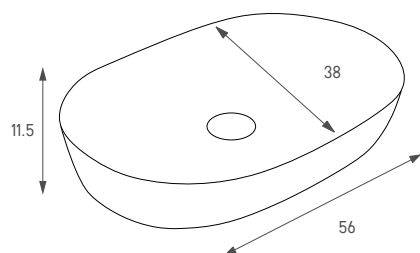

140145 בארי

כיוור מונח אובלי
צבע: רוז גולד
מחיר: 2,505 ש"ח
כולל ונטיל תואם