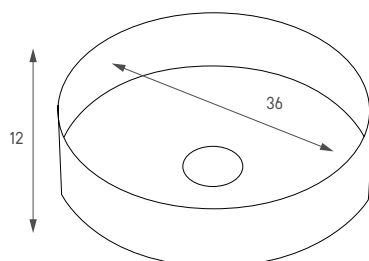

140115 אלון

כיוור מונח עגול
צבע: רוז גולד
מחיר: 2,080 ש"ח
כולל ונטיל תואם