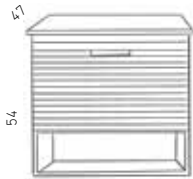

60-80

120 ט"ו	100 ט"ו	80 ט"ו	60	מידות
7,740	6,690	5,885	4,750	ארון תחתון, משטח בוצ'ר דק, כיור מונח לבן מבריק לבחירה, מראה מרחפת
540				שדרוג לכיור מונח שחור/לבן מט
895	840	שדרוג למראה מלבנית מסגרת אלומיניום זהב מוברש		

מידה 60-80 - חלוקה של מגירה ותא פתוח
ממידה 90-120 - חלוקה של 2 מגירות ותא פתוח