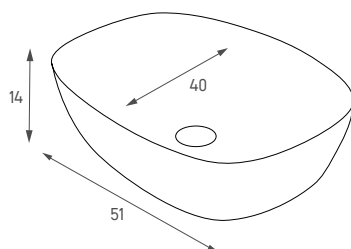

ליאת 134024

כיוור מונח מלבני

צבע: לבן מבריק

מחיר: 760 ש"ח