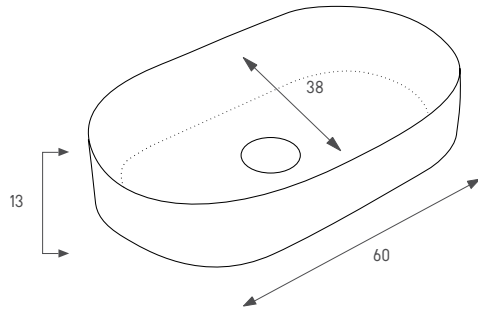

133052 MW מילי

כיוור מונח אובלי

צבע: לבן חמט

מחיר: 930 ש"ח