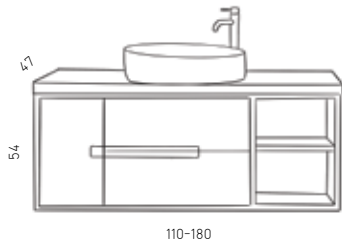

לורן פלוס

מידות	110/120	130/140/150	180 עד
ארון תחתון, משטח בוצ'ר 4 ס"מ/טיפין קווארק, כיור מונח לבן מבריק לבחירה, מראה מרחפת	7,540	9,520	10,980
ארון תחתון, כיור אינטגרלי ומראה מרחפת	6,040	8,020	
שדרוג לכיור מונח שחור/לבן מט	540		
שדרוג למראה עגולה מסגרת אלומיניום שחור מוברש	690		

loren plus