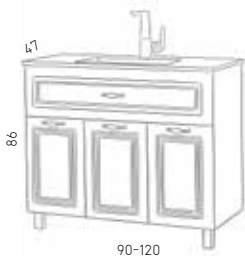

# ויקטוריה

110/120	90/100	70/75/80	60	מידות
6,040	5,020	4,150	3,680	ארון תחתון, כיור אינטגרלי ומראה מרחפת
1,690	1,560	1,330	1,240	שדרוג למראה מסגרת אפוקסי מדף פתוח

במידה 60-80 חלוקה של מגירה עליונה ו-2 דלתות  
במידה 90-120 חלוקה של מגירה עליונה ו-3 דלתות