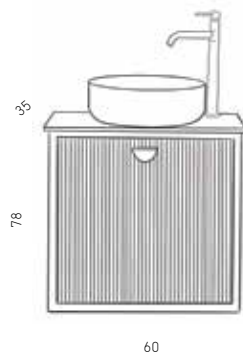

סינגל

60/35

מידות

4,650

ארון תחתון, משטח טיפן קווארק, כיור מונח, ברז מראה מרחפת

320

שרדוג למראה עגולה מרחפת

מגירה עם הגבהת זכוכית

single