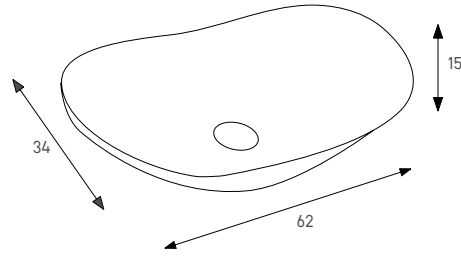

עומק צר

כיוור מונח דופן דקה עגול  
 צבע: שחור מת  
 מחיר: 840 ש"ח

148613 MB אסיף

כיוור מונח עגול  
 צבע: שחור מת  
 מחיר: 1,090 ש"ח

133074 MB אדל

כיוור מונח אובלי

צבע: שחור מם

מחיר: 930 ש"ח