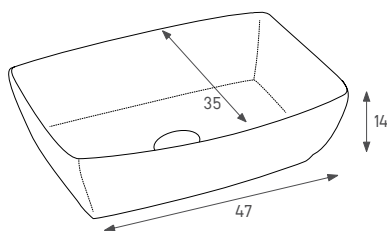

134047 ניצן

כיוור מונח מלבני

צבע: לבן מבריק

מחיר: 635 ש"ח