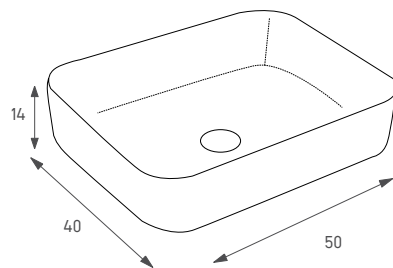

סיפון ניקל מפואר 1-1/4" BRASS  
מק"ט: 902230  
מחיר: 168 ₪

902076  
לבן מבריק חרס  
מחיר: 198 ₪

כיוור איתי תכלת מט

148286 BW ניר

כיור מונח עגול  
צבע: לבן מבריק/שחור מט  
מחיר: 840 ש"ח

134080 BW ערן

כיור מונח מלבני  
צבע: לבן מבריק/שחור מט  
מחיר: 840 ש"ח