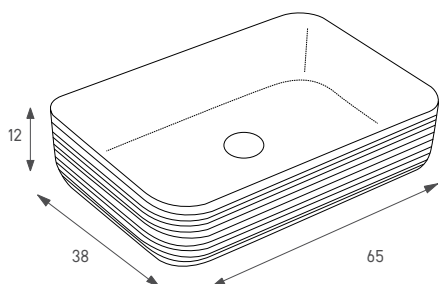

גלעד 134028

כיוור מונח מלבני  
 צבע: לבן מבריק  
 מחיר: 840 ש"ח

133074 אדל

כיוור מונח אובלי  
צבע: לבן מבריק  
מחיר: 675 ש"ח

133073 ליאור

כיוור מונח מעוצב  
צבע: לבן מבריק  
מחיר: 980 ש"ח

134053 רומי

כיוור מונח מלבני  
צבע: לבן מבריק  
מחיר: 980 ש"ח