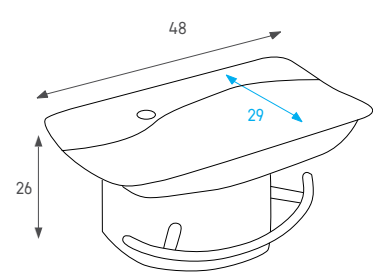

140046 גאליס

חור לברז עומק צר

כיר תלוי+מתלה

צבע: לבן מבריק

מחיר: 840 ש"ח