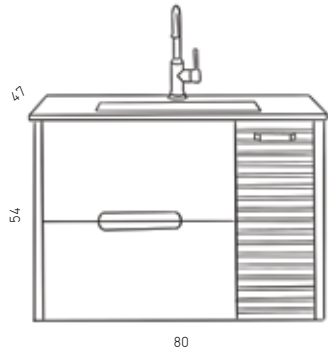

בייבי תומאס