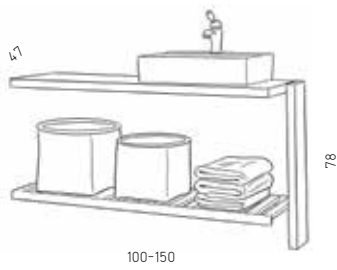

# מדף בוצ'ר

150 ע"מ	120 ע"מ	100	מידות
6,580	5,480	4,380	ארון תחתון, משטח בוצ'ר, כיור מונח לבן מבריק לבחירה, מראה מרחפת
540			שדרוג לכיור מונח שחור/לבן מט

butcher

נירוד