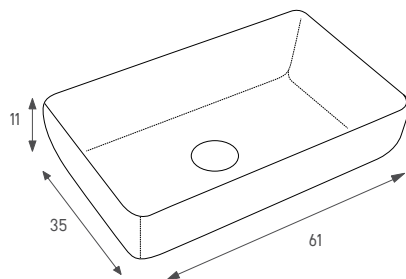

148460 נבו

כולל כיסוי לונטיל

כיוור מונח מלבני

צבע: דמוי מרצו

מחיר: 930 ש"ח