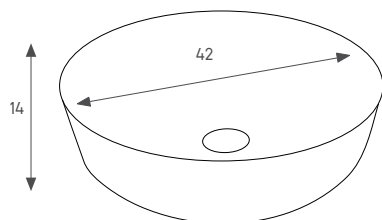

סיפון ניקל מפואר 1-1/4" BRASS  
מק"ט: 902230  
מחיר: 168 ₪

902076  
לבן מבריק חרס  
מחיר: 198 ₪

כיוור איתי תכלת מט

148286 BW ניר

כיור מונח עגול  
צבע: לבן מבריק/שחור מט  
מחיר: 840 ש"ח

134080 BW ערן

כיור מונח מלבני  
צבע: לבן מבריק/שחור מט  
מחיר: 840 ש"ח