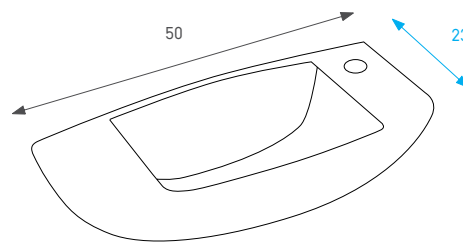

אניס 142023

חור לברז עומק צר

כיוור מלבני תלוי

צבע: לבן מבריק

מחיר: 225 ש"ח