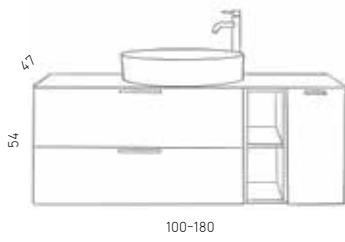

אוריינט

180 עד	150 עד	120 עד	100	מידות
13,950	11,850	9,980	8,950	ארון תחתון, משטח אגוז אמריקאי, כיור מונח לבן מבריק לבחירה, מראה מרחפת
				שדרוג לכיור מונח שחור/לבן מט
				שדרוג למראה עגולה מסגרת אלומיניום שחור מוברש

orient