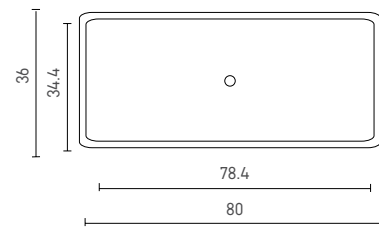

### כרמן 80 Carmen 80

כיוור רחצה מונח מלבני

80/36/9.7

לבן: 1,655 ש"ח

צמנט, פלטיניום, סטון גריי: 1,900 ש"ח

גוונים ממניפת מיטרני: 2,150 ש"ח