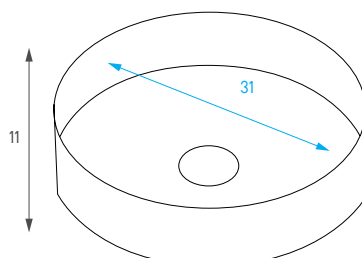

מיני נוגה 133130

עומק צר

כיוור מונח עגול

צבע: לבן מבריק

מחיר: 760 ש"ח