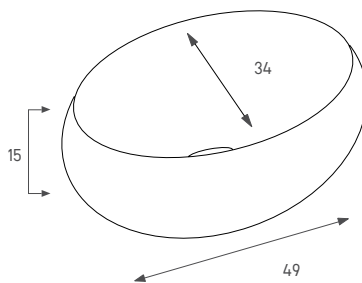

מירב 133020

כיוור מונח אובלי

צבע: לבן מבריק

מחיר: 635 ש"ח