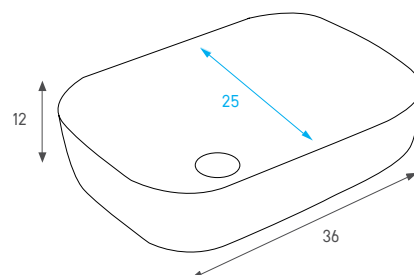

כיוור מונח מרובע

צבע: לבן מבריק

מחיר: 760 ש"ח

רן 134073

עומק צר

כיוור מונח מלבני

צבע: לבן מבריק

מחיר: 590 ש"ח