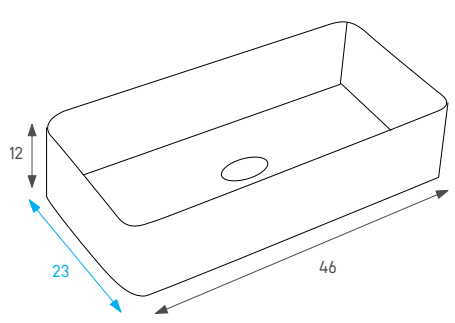

148530 MB יהלי

עומק צר

כיוור מונח דופן דקה עגול
צבע: שחור מת
מחיר: 840 ש"ח