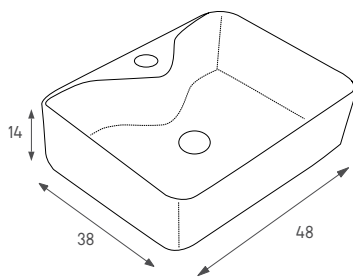

134070 גיא

חור לבד

כיוור מונח מלבני

צבע: לבן מבריק

מחיר: 635 ש"ח