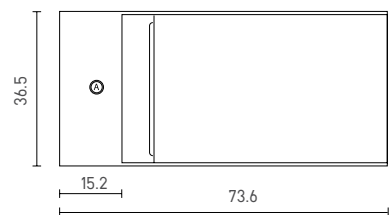

בציר UGO 350

כיוור מונח/תלוי גדול עם ניקוז נסתר

73.6/36.5/9.1

לבן: 1,645 ש"ח

צמנט, פלמיניום, סטון גריי: 1,890 ש"ח

גוונים ממניפת מיטרני: 2,140 ש"ח