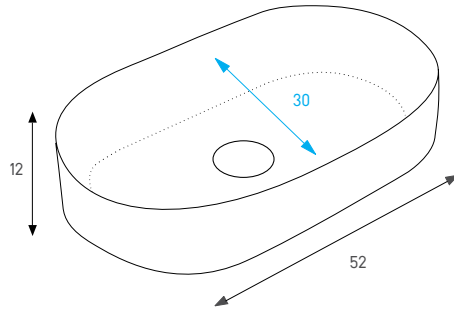

148588 MW יובל

עומק צר

כיוור מונח אובלי

צבע: לבן חמט

מחיר: 840 ש"ח