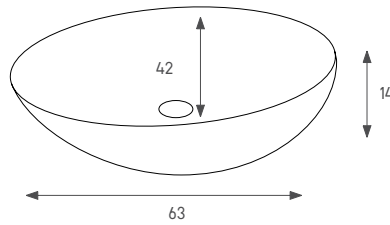

כיוור מונח מלבני דופן דקה  
 צבע: לבן מבריק  
 מחיר: 760 ש"ח

עופר 134083

כיוור מונח מלבני  
 צבע: לבן מבריק  
 מחיר: 840 ש"ח

יסמין 133062

כיוור מונח אובלי  
 צבע: לבן מבריק  
 מחיר: 635 ש"ח

זר 133080

כיוור מונח משולש  
 צבע: לבן מבריק  
 מחיר: 840 ש"ח