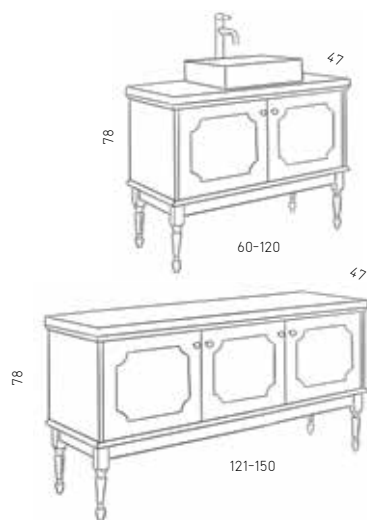

דה וינצ'י

מידות	60	80	100	120	150
ארון תחתון, משטח בוצ'ר 4 ס"מ/פיפן קווארץ, כיור מונח לבן מבריק לבחירה, מראה מרחפת	4,580	5,060	5,530	6,460	8,190

במידות 60-120 חלוקה של 2 דלתות
ממידה 121-150 חלוקה של 3 דלתות