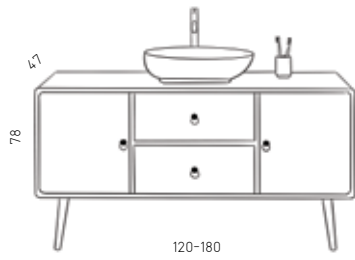

פביולה

180 עד	150 עד	120	מידות
14,400	12,400	9,080	ארון תחתון, משטח בוצ'י, כיור מונח לבן מבריק לבחירה, מראה מרחפת
	540		שדרוג לכיור מונח שחור/לבן מט
	690		שדרוג למראה עגולה מסגרת אלומיניום שחור מוברש