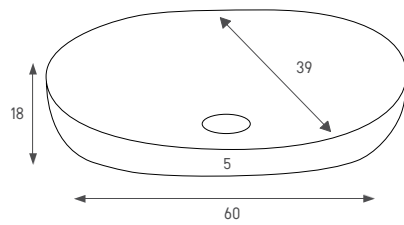

133010 MB ליאן

כיוור מונח חצי שקוע אובלי

צבע: שחור מם

מחיר: 930 ש"ח