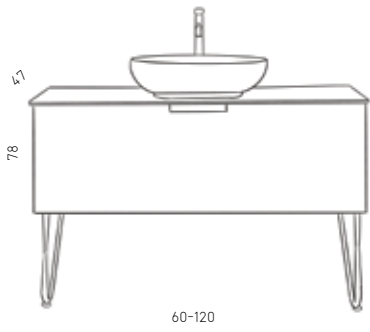

קורין

110/120	90/100	75/80	60	מידות
6,380	5,630	5,180	4,740	ארון תחתון, משטח בוצ'ר 4 ס"מ/פיטן קווארק, כיור מונח לבן מבריק לבחירה, מראה מרחפת
6,160	5,420	4,960	4,520	ארון תלוי ללא רגליים
	540			שדרוג לכיור מונח שחור/לבן מט
	690			שדרוג למראה עגולה מסגרת אלומיניום שחור מוברש