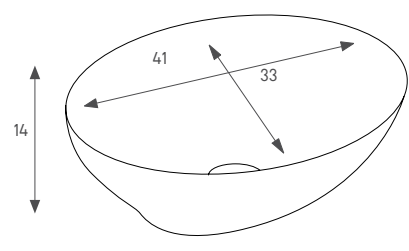

- לבן מבריק 500 ש"ח
- MW לבן מט 635 ש"ח
- MB שחור מט 635 ש"ח
- LG אפור בהיר מט 1,180 ש"ח
- DG אפור כהה מט 1,180 ש"ח
- PI פודרה מט 1,180 ש"ח
- SB כחול מעושן מט 1,180 ש"ח
- PB כחול פסיפיק מט 1,180 ש"ח
- MG מנטה מט 1,180 ש"ח
- LB תכלת מט 1,180 ש"ח
- MS אבן מט 1,180 ש"ח
- MM מוקה מט 1,180 ש"ח

133042 ים אובלי

- לבן מבריק 500 ש"ח
- MW לבן מט 635 ש"ח
- MB שחור מט 635 ש"ח
- LG אפור בהיר מט 1,180 ש"ח
- DG אפור כהה מט 1,180 ש"ח
- PI פודרה מט 1,180 ש"ח
- SB כחול מעושן מט 1,180 ש"ח
- PB כחול פסיפיק מט 1,180 ש"ח
- MC קפוצ'ינו מט 1,180 ש"ח
- MG מנטה מט 1,180 ש"ח
- LB תכלת מט 1,180 ש"ח
- MS אבן מט 1,180 ש"ח
- MM מוקה מט 1,180 ש"ח

133041 ימית אובלי

- לבן מבריק 590 ש"ח
- MW לבן מט 760 ש"ח
- MB שחור מט 760 ש"ח
- LG אפור בהיר מט 1,350 ש"ח
- DG אפור כהה מט 1,350 ש"ח
- PI פודרה מט 1,350 ש"ח
- SB כחול מעושן מט 1,350 ש"ח
- PB כחול פסיפיק מט 1,350 ש"ח
- MC קפוצ'ינו מט 1,350 ש"ח
- MG מנטה מט 1,350 ש"ח
- LB תכלת מט 1,350 ש"ח
- MS אבן מט 1,350 ש"ח
- MM מוקה מט 1,350 ש"ח

134076 איתי מלבני