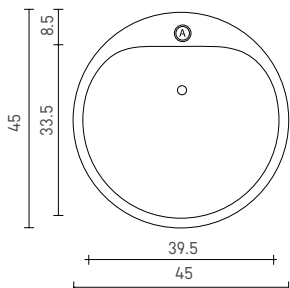

חצב HV446

כיוור רחצה שקוע עגול

45/45/17.8

לבן: 955 ש"ח

חור לברז בכיוור: 38 ש"ח