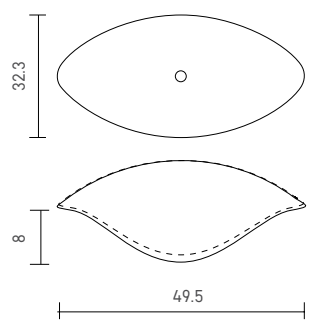

גארנט 495 Garnet

כיוור רחצה מונח
49.5/32.3/8
לבן: 1,110 ש"ח
צמנט, פלטיניום, סטון גריי: 1,275 ש"ח
גוונים ממניפת מיטרני: 1,440 ש"ח