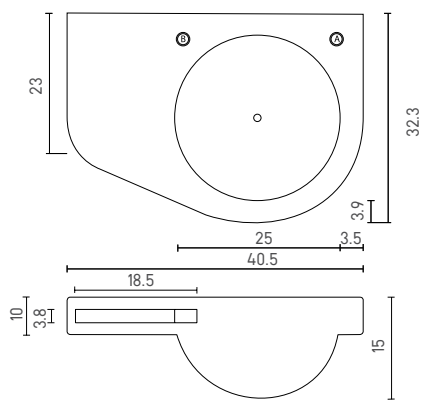

קומפקט Compaq

כיוור רחצה פינתי קטן לנמילת ידיים
עם פינתי מובנה למגבת לציין בהזמנה
קערה בצד ימין או שמאל

40.5/32.3/15

לבן: 1,145 ש"ח

צמנט, פלטיניום, סטון גריי: 1,310 ש"ח

ברז ברונזה PVD Taylor 705311
840 ש"ח

כיוור קומפקט צד שמאל