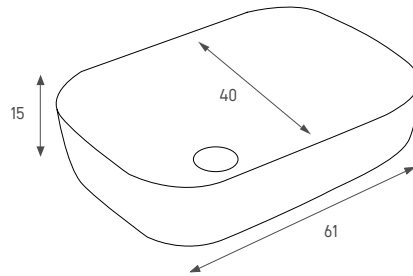

148417 MB אפינק

כיוור מונח מלבני

צבע: שחור מם

מחיר: 930 ש"ח