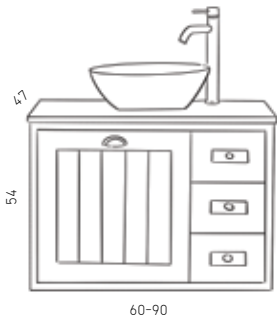

סקאי

מידות	60	90 עד
ארון תחתון, משטח בוצ'ר דק, כיור מונח לבן מבריק לבחירה, מראה מרחפת	4,180	4,950
שדרוג לכיור מונח שחור/לבן מט	540	
שדרוג לכיור מונח צבעוני מקולקציית COLORI	760	
שדרוג למראה עגולה מסגרת פורניר	1,200	

sky