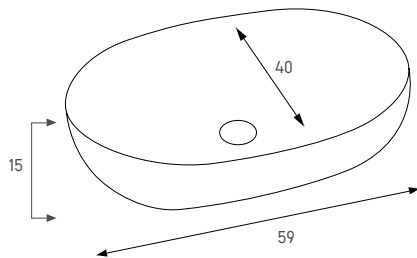

כיוור מונח מלבני

צבע: לבן מבריק

מחיר: 835 ש"ח

133060 נופית

כיוור מונח אובלי

צבע: לבן מבריק

מחיר: 760 ש"ח

134057 דקל