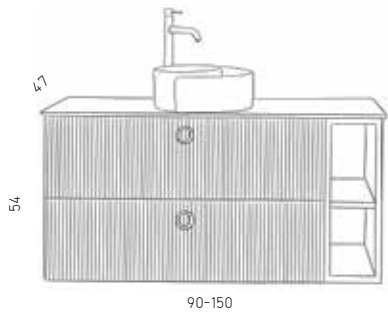

# ג'יזל

130/140/150	110/120	90/100	מידות
9,480	7,440	6,480	ארון תחתון, משטח בוצ'ר 4 ס"מ/פיטן קווארק, כיור מונח לבן מבריק לבחירה, מראה מרחפת
7,980	5,940	4,980	ארון תחתון, כיור אינטגרלי ומראה מרחפת
	690		שדרוג למראה עגולה מסגרת זהב מוברש
	4,680		ארון שירות 160*40*40