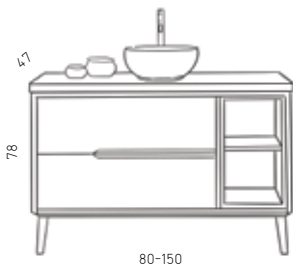

# מנדי

150 ע"מ	120 ע"מ	100 ע"מ	80	מידות
9,980	7,680	6,655	5,860	ארון תחתון, משטח בוצ'ר 4 ס"מ/טיפין קווארק, כיור מונח לבן מבריק לבחירה, מראה מרחפת
2,600	1,690	1,560	1,330	שדרוג למראה מלבנית מסגרת עץ מדף פתוח