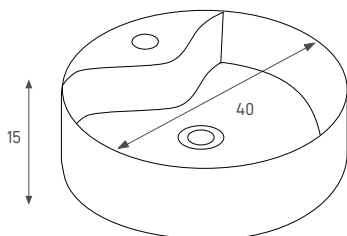

הילה 133027

חור לברז

כיוור מונח עגול

צבע: לבן מבריק

מחיר: 635 ש"ח