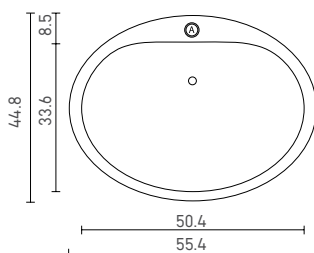

סיגלית ST553

כיוור רחצה שקוע אובלי

55.4/44.8/15.5

לבן: 1,320 ש"ח

חור לברז בכיוור: 38 ש"ח