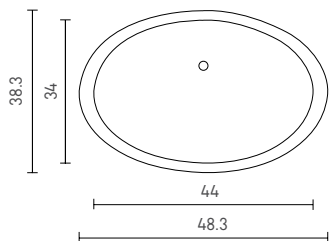

ורד VD483

כיוור רחצה שקוע אובלי

48.3/38.3/19

לבן: 890 ש"ח