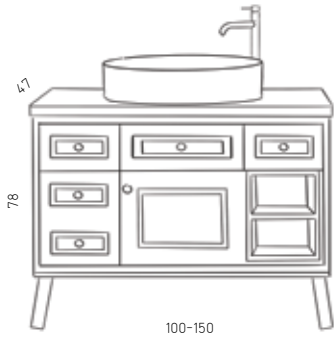

לגון

150 ע"מ	120 ע"מ	100	מידות
8,990	7,950	6,700	ארון תחתון, משטח בוצ'ר 4 ס"מ/פיטן קווארץ, כיור מונח לבן מבריק לבחירה, מראה מרחפת
	540		שדרוג לכיור מונח שחור/לבן מט
	750		שדרוג למראה עגולה בשילוב פורניר

lagoon