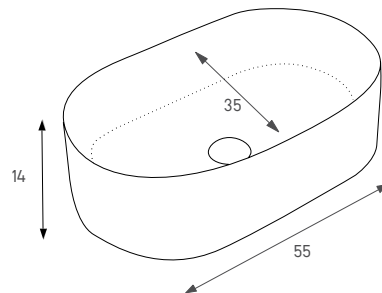

מחיר: 590 ש"ח

133082 רגב

כיוור מונח אובלי

צבע: לבן מבריק

מחיר: 635 ש"ח

148588 יובל

עומק צר

כיוור מונח מלבני