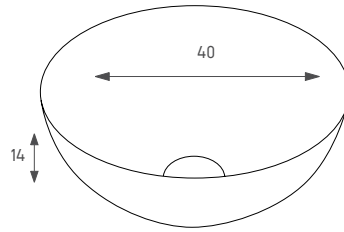

נמט 133040

כיוור מונח עגול

צבע: לבן מבריק

מחיר: 590 ש"ח