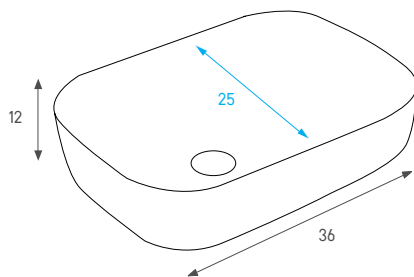

134073 MB רן

עומק צר

כיוור מונח מלבני

צבע: שחור מ"מ

מחיר: 840 ש"ח