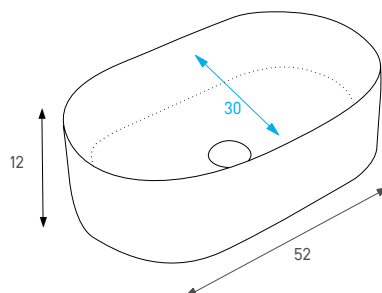

148588 יובל

עומק צר

כיוור מונח מלבני

צבע: לבן מבריק

מחיר: 635 ש"ח