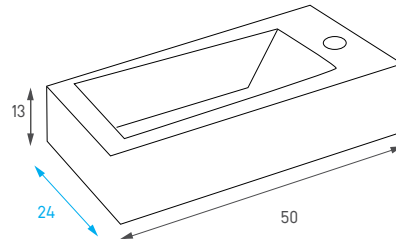

ארד 134095

חור לברז ימין עומק צר

כיוור מלבני מונח/תלוי

צבע: לבן מבריק

מחיר: 550 ש"ח