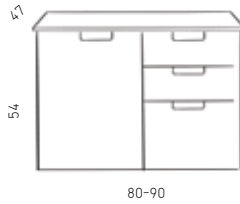

# הולידוי

מידות	150 עד	120 עד	100 עד	80	
	9,990	8,250	6,980	5,850	ארון תחתון, משטח בוצ'ר 4 ס"מ/טיטן קווארק, כיור מונח לבן מבריק לבחירה, מראה מרחפת
	540				שדרוג לכיור מונח שחור/לבן מט
	2,600	1,690	1,560	1,330	שדרוג למראה מלבנית פינות מעוגלות חצי מדף פורניר