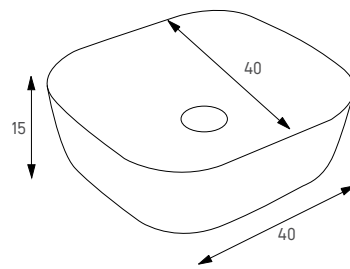

כיוור מונח עגול

צבע: לבן מבריק

מחיר: 590 ש"ח

שי 134075

כיוור מונח מרובע

צבע: לבן מבריק

מחיר: 760 ש"ח

שלי 134054