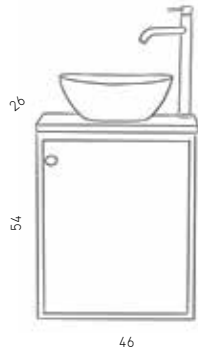

אוסקר

מידות	46/26
ארון תחתון, משטח בוצ'ר דק, כיור מונח, ברז 702830, מראה מרחפת	2,485