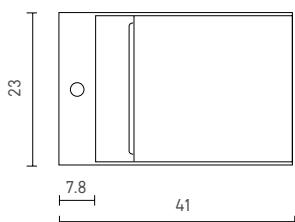

חור לברז בכיוור 38 ש"ח

ברז מים קרים כרום ARNI 245 ש"ח

ברז מים קרים שחור ARNI 325 ש"ח

בציר 280 UGO

כיוור רחצה מונח/תלוי בינוני עם ניקוז נסתר

ניתן להוסיף ברז קשת מים קרים דגם ARNI

פתיחה/ סגירה בקצה הפיה

45.7/30.2/9.5

לבן: 1,325 ש"ח

צמנט, פלטיניום, סטון גריי: 1,525 ש"ח

גוונים ממניפת מיטרני: 1,725 ש"ח