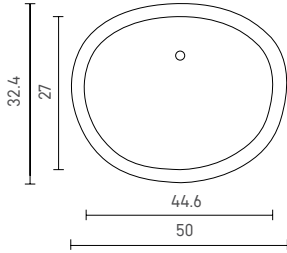

### צבעוני TY497

כיוור רחצה שקוע אובלי צורתי

50/32.4/16.3

לבן: 855 ש"ח