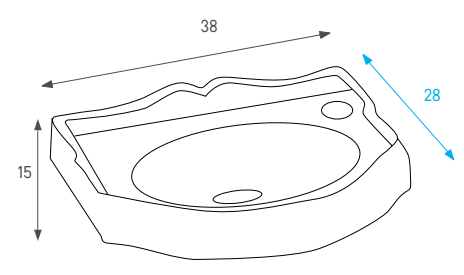

132076 אנגלי

חור לברז עומק צר

כיר תלוי

צבע: לבן מבריק

מחיר: 755 ש"ח