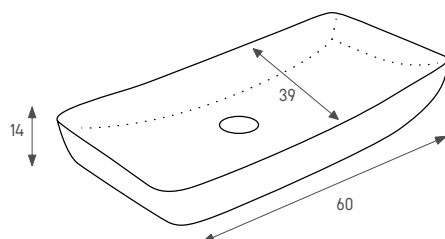

כיוור מונח מלבני

צבע: לבן מבריק

מחיר: 760 ש"ח

134074 גיל

כיוור מונח מלבני

צבע: לבן מבריק

מחיר: 760 ש"ח

ברק 134064