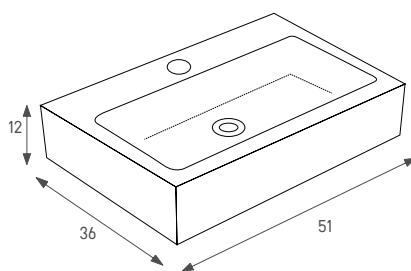

מחיר: 635 ש"ח

ורד 134051

חור לברז

כיוור מונח/תלוי מלבני

צבע: לבן מבריק

מחיר: 635 ש"ח

ליאת 134024

כיוור מונח מלבני