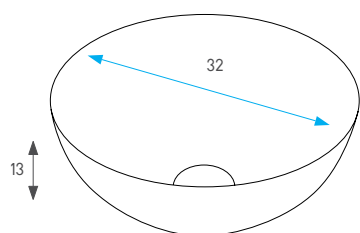

קרין 133030

עומק צר

כיוור מונח עגול

צבע: לבן מבריק

מחיר: 590 ש"ח