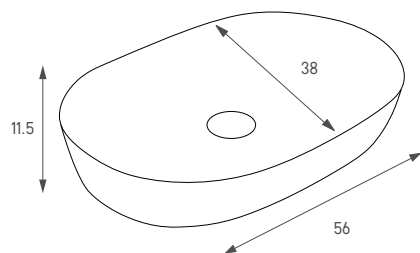

מחיר: 1,090 ש"ח

148530 MW יהלי

עומק צר

כיוור מונח מלבני

צבע: לבן חמט

מחיר: 840 ש"ח

140146 בארי

כיוור מונח אובלי  
 צבע: זהב חוברש  
 מחיר: 2,505 ש"ח  
 כולל ונטיל תואם