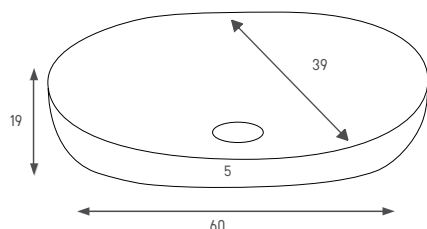

לביא 133512

כיור אובלי חצי שקוע

צבע: לבן מבריק

מחיר: 840 ש"ח

צבע: שחור מת MB

מחיר: 1,015 ש"ח