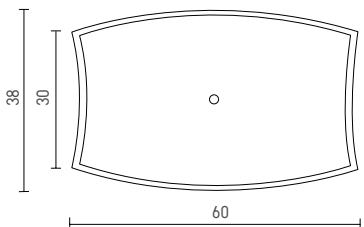

### אבנט 600 Avnet

כיוור רחצה מונח  
 60/38/14  
 לבן: 1,330 ש"ח  
 צמנט, פלטיניום, סטון גריי: 1,530 ש"ח  
 גוונים ממניפת מיטרני: 1,730 ש"ח