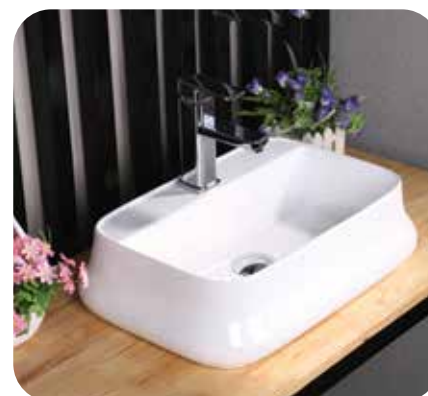

134022 אפרת

כיוור מונח מלבני

צבע: לבן מבריק

מחיר: 760 ש"ח