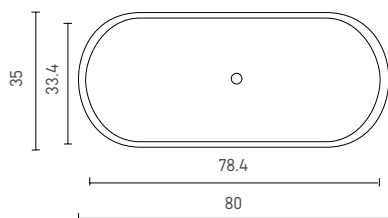

## דוראנט 80

כיור רחצה מונח

80/35/11

לבן: 1,520 ש"ח

צמנט, פלטיניום, סטון גריי: 1,695 ש"ח

גוונים ממניפת מיטרני: 2,000 ש"ח