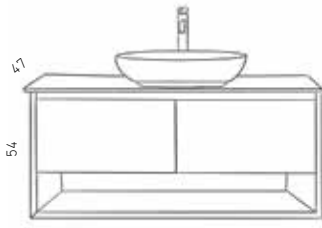

ארנה

110-180