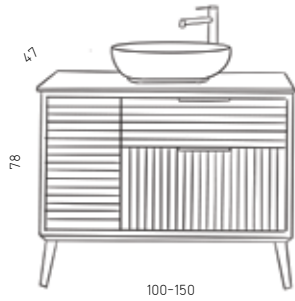

# קלואה

מידות	100	120 עד	150 עד	
ארון תחתון, משטח בוצ'ר 4 ס"מ/טיפין קווארק, כיור מונח לבן מבריק לבחירה, מראה מרחפת	6,980	7,840	10,950	
שדרוג לכיור מונח שחור/לבן מט	540			
שדרוג למראה עגולה בשילוב פורניר	750			
כיסא avonite עמיד במים לבן מט	1,460			