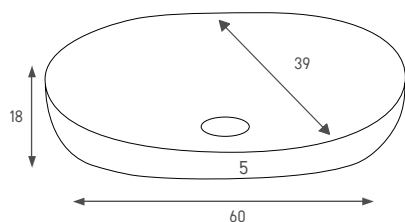

מחיר: 840 ש"ח

ליאן 133010

כיור אובלי חצי שקוע

צבע: לבן מבריק

מחיר: 635 ש"ח

צבע: שחור מת MB

מחיר: 930 ש"ח

ליעד 133325