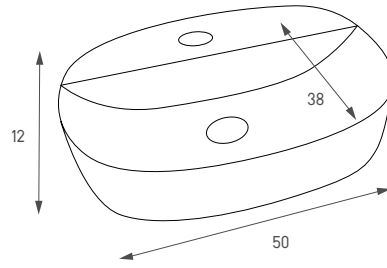

133077 אוריה

כיוור מונח אובלי
צבע: לבן מבריק
מחיר: 760 ש"ח