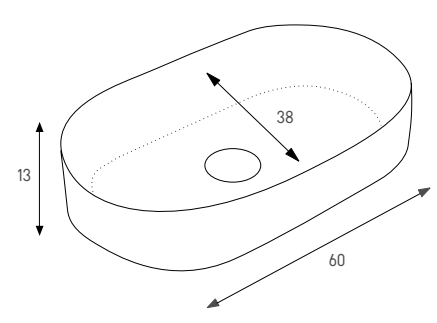

134098 MB אייל

כיוור מונח מלבני  
 צבע: שחור מת  
 מחיר: 930 ש"ח

148588 MB יובל

עומק צר

כיוור מונח אובלי  
 צבע: שחור מת  
 מחיר: 840 ש"ח

133052 MB מיילי

כיוור מונח אובלי  
 צבע: שחור מת  
 מחיר: 930 ש"ח

148530 MB יהלי