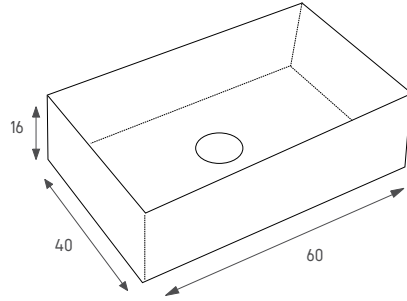

עופר 134083

כיוור מונח מלבני
צבע: לבן מבריק
מחיר: 840 ש"ח