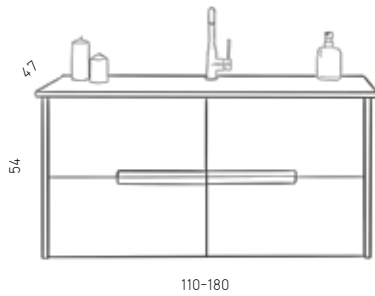

# ריף

180 עד	130/140/150	110/120	מידות
10,850	8,450	5,950	ארון תחתון, משטח בוצ'ר דק, כיור מונח לבן מבריק לבחירה, מראה מרחפת
	7,350	4,850	ארון תחתון, כיור אינטגרלי ומראה מרחפת
	540		שדרוג לכיור מונח שחור/לבן מט
	1,460		כיסא avonite עמיד במים לבן מט