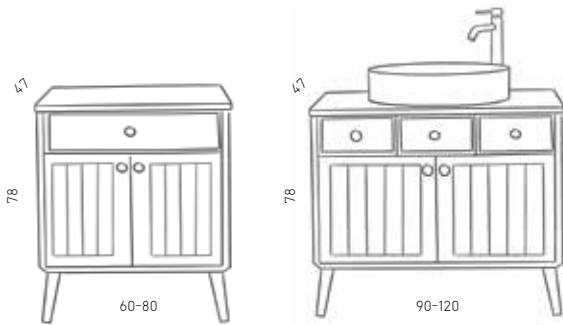

# קאסטל

מידות	60	80	100	120	
ארון תחתון, משטח בוצ'ר דק, כיור מונח לבן מבריק לבחירה, מראה מרחפת	4,640	5,380	6,250	7,415	
שדרוג לכיור מונח צבעוני מקולקציית COLORI	760				
שדרוג לכיור מונח שחור/לבן מט	540				
שדרוג למראה עגולה מסגרת פורניר	1,200				