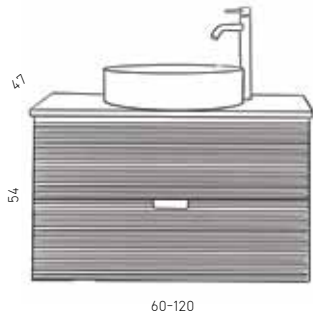

גורדוניה

110/120	90/100	70/75/80	60	מידות
7,450	6,380	5,750	4,920	ארון תחתון, משטח בוצ'ר דק, כיור מונח לבן מבריק לבחירה, מראה מרחפת
6,350	5,280	4,650	3,820	ארון תחתון, כיור אינטגרלי ומראה מרחפת
540				שדרוג לכיור מונח שחור/לבן מט
1,080				שדרוג לכיור משטח דרים לבן מט
2,245	2,015	1,760	1,535	שדרוג למראה קלפה מדף עץ פתוח