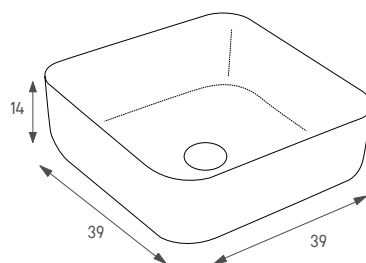

זוו 134081

כיוור מונח מרובע

צבע: לבן מבריק

מחיר: 635 ש"ח