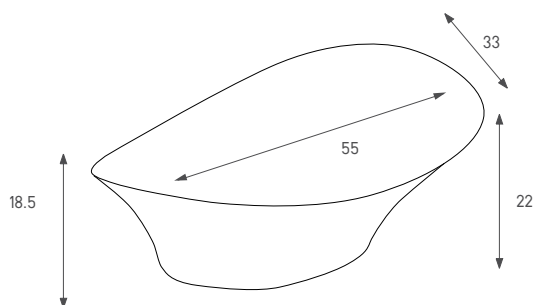

148605 MB שחף

כיוור מונח מעוצב

צבע: שחור מ"מ

מחיר: 1,175 ש"ח