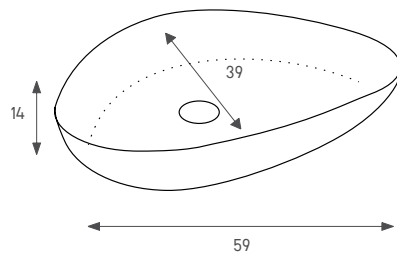

חור לבד

כיוור מונח/תלוי מלבני

צבע: לבן מבריק

מחיר: 635 ש"ח

133084 ליה

כיוור מונח משולש

צבע: לבן מבריק

מחיר: 760 ש"ח