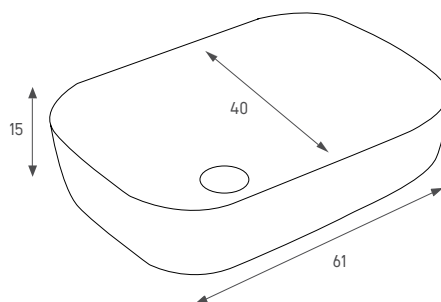

כיוור מונח מלבני

צבע: דמוי מרצו

מחיר: 930 ש"ח

148417 אפיק

כיוור מונח מלבני

צבע: לבן מבריק

מחיר: 840 ש"ח

134098 אייל