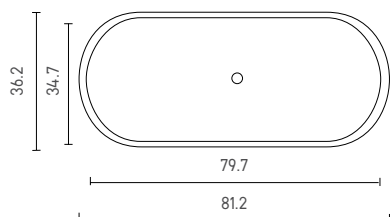

ג'וניור 80 Junior 80

כיור ג'וניור חצי שקוע עמוק

לרחיצת תינוקות

80/36/19

לבן: 1,860 ש"ח