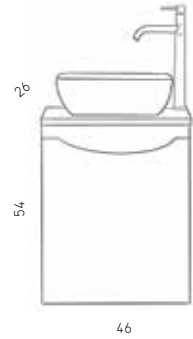

ויסטה

מידות	46/26
ארון תחתון, משטח בוצ'ר דק, כיור מונח, ברז 702830, מראה מרחפת	2,485