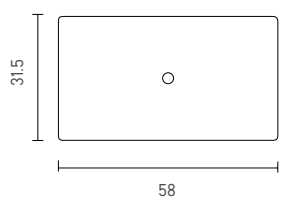

אבגר 585

כיוור רחצה מונח
58/31.5/8
לבן: 1,300 ש"ח
צמנט, פלטיניום, סטון גריי: 1,490 ש"ח
גוונים ממניפת מיטרני: 1,690 ש"ח