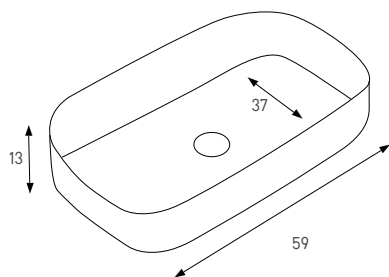

134045 אלינור

כיוור מונח מלבני

צבע: לבן מבריק

מחיר: 835 ש"ח