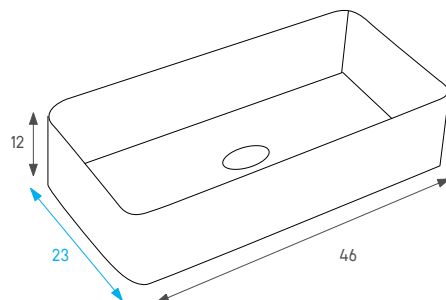

מחיר: 1,090 ש"ח

148530 MW יהלי

עומק צר

כיוור מונח מלבני

צבע: לבן חמט

מחיר: 840 ש"ח

140146 בארי

כיוור מונח אובלי  
 צבע: זהב חוברש  
 מחיר: 2,505 ש"ח  
 כולל ונטיל תואם